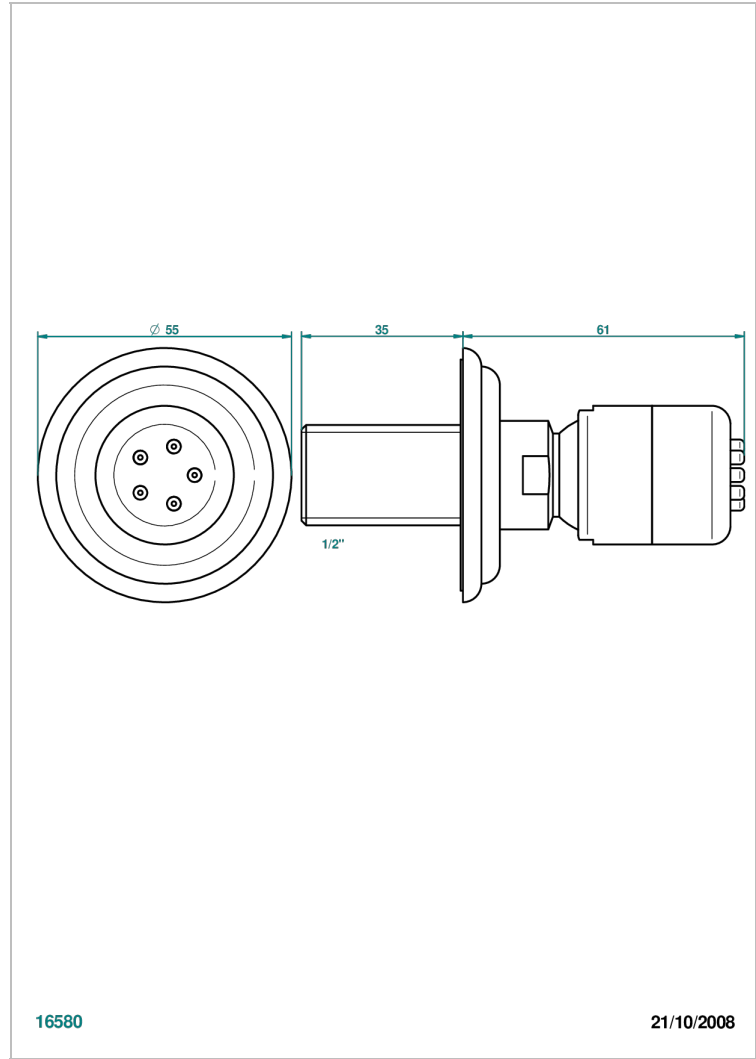

DUOMO С ХРУСТАЛЕМ

U4F-290/B

Форсунка гидромассажная встраиваемая в стену 1/2" с защитой от жёсткой воды

THG[®]
PARIS

ХАРАКТЕРИСТИКИ

- Duomo с хрусталём
- Форсунка гидромассажная встраиваемая в стену 1/2" с защитой от жёсткой воды