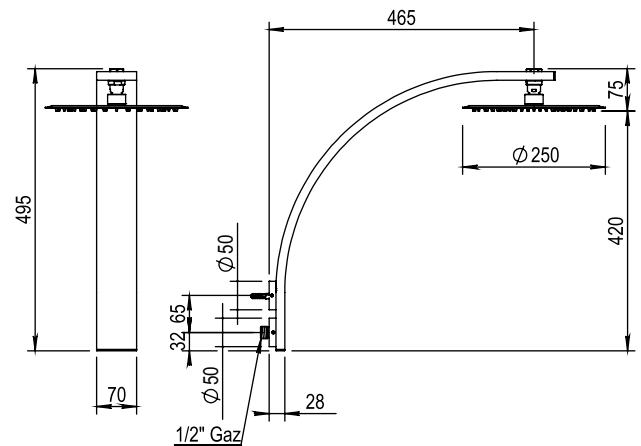

## Douche de tête extra plate

PICOTS  
ANTICALCAIRES

ANTI-SCALE  
NOZZLES

ATTENTION / CAUTION

Pomme de douche pour finitions  
PVD et DECO.  
Shower head for PVD and DECO  
finishes.

## CARACTÉRISTIQUES

Douche de tête pomme inox anticalcaire extra plate ø 250 mm,  
12 L/mn, montage mural

Stainless steel shower head ø 250 mm with anti-scale nozzles,  
12 L / mn, wall mounting

16 ACC LY 711