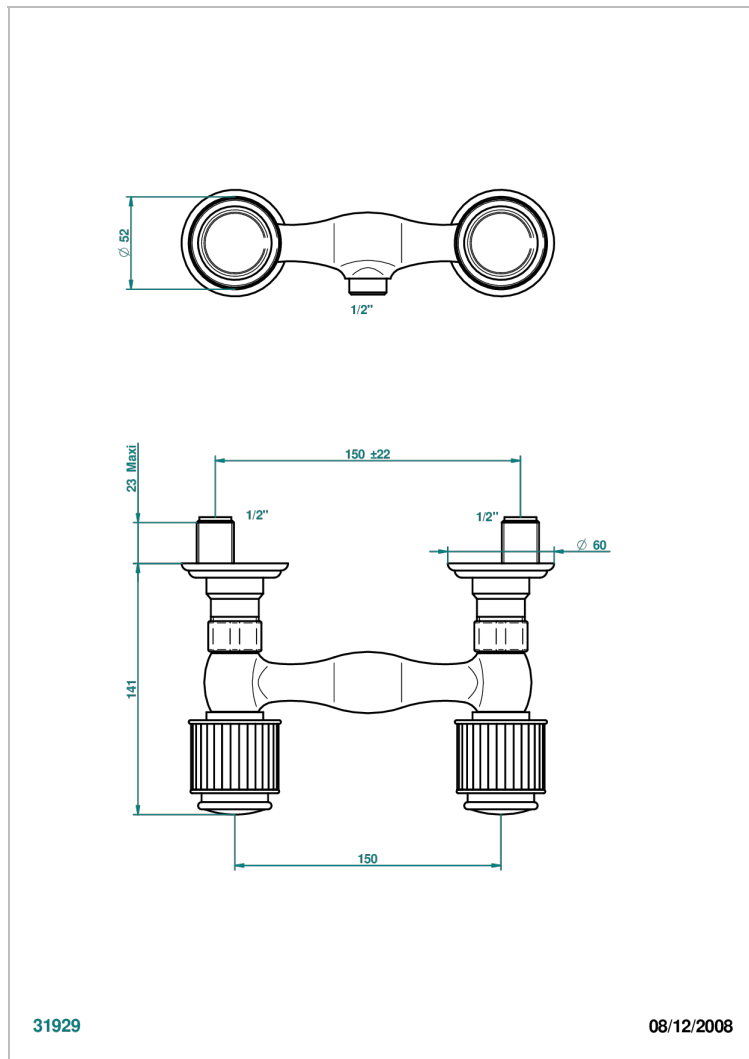

# JAIPUR С ЧЕРНЫМ ОНИКСОМ

A9C-64

Смеситель для душа настенный 1/2" - 150 мм между центрами - без шланга

THG<sup>®</sup>  
PARIS