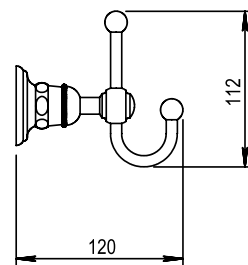

Réf. **07.613**

Porte-manteau

CARACTÉRISTIQUES

Porte-manteau
Robe hook

FINITIONS USUELLES

FINITIONS DÉCORATIONS

VERNIS BRILLANT

VERNIS MAT