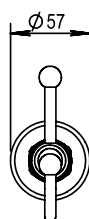

Réf. **07.613**

Porte-manteau

CARACTÉRISTIQUES

Porte-manteau
Robe hook

FINITIONS USUELLES

FINITIONS DÉCORATIONS

VERNIS BRILLANT

VERNIS MAT