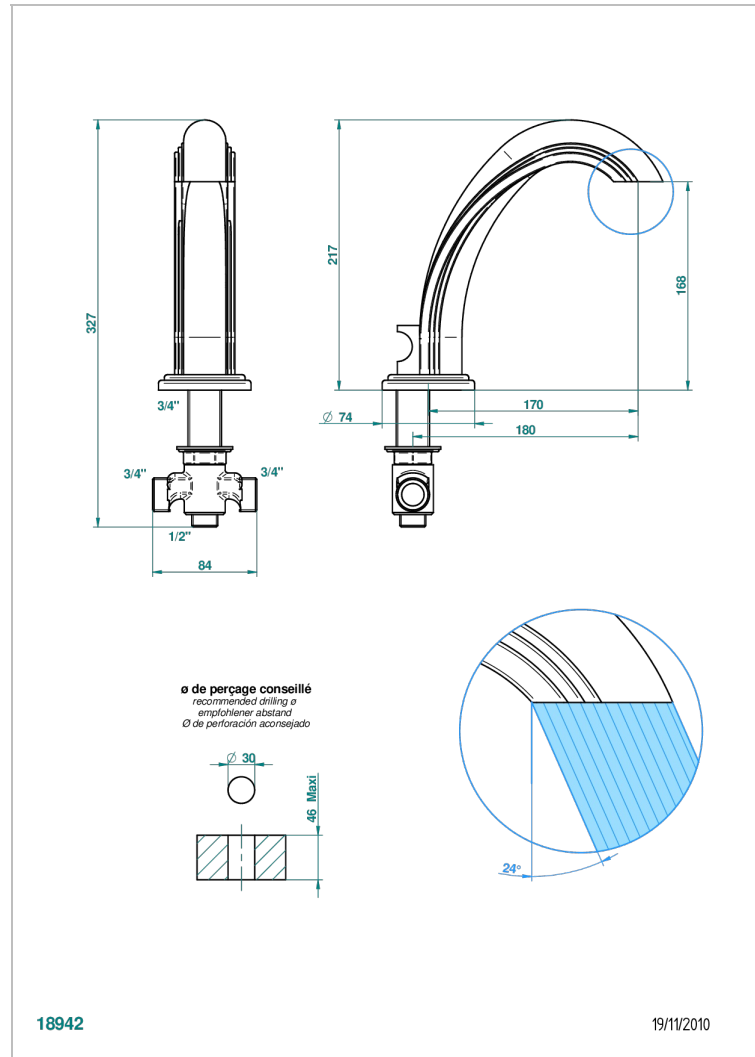

SULLY C МАЛАХИТОМ

A1V-29I

Излив ГОЛИАФ ¾ дюйма, устанавливаемый на борту ванны с переключателем

THG[®]
PARIS

ХАРАКТЕРИСТИКИ

- Sully с малахитом
- Излив ГОЛИАФ ¾ дюйма, устанавливаемый на борту ванны с переключателем