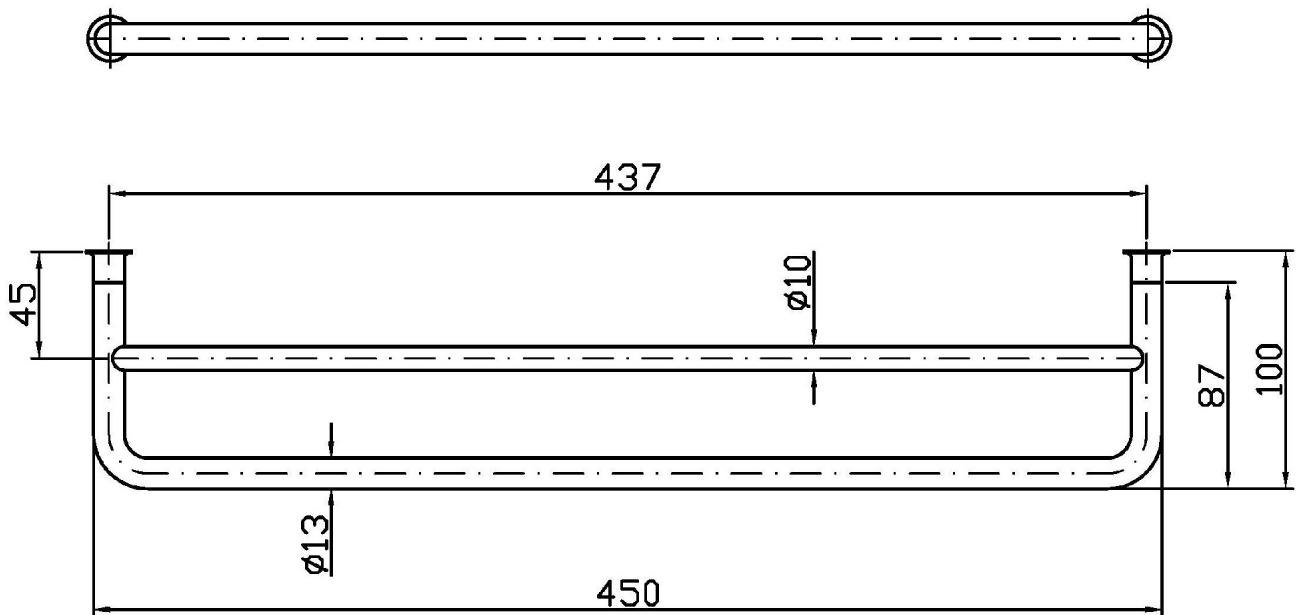

Marchio / Brand ZUCCHETTI

Classe / Class ACC

ISY

ZAC322

Porta salviette doppio. / Double bar towel holder.

Porta salviette doppio L. 450 mm.

Double bar towel holder, length 450 mm.

Finiture / Finishes

ZAC322

Disegno Complessivo / Overall Drawing

ISY

ZAC322

Pesi e Misure / Weights and Sizes

Peso (Kg) Weight (lb)	0,44 (Kg)	0,97 (lb)
Volume test (dc3) - (in3)	1,70 (dc3)	103,74 (in3)
h (mm) - (in)	30,00 (mm)	1,18 (in)
L1 (mm) - (in)	120,00 (mm)	4,72 (in)
L2 (mm) - (in)	470,00 (mm)	18,50 (in)