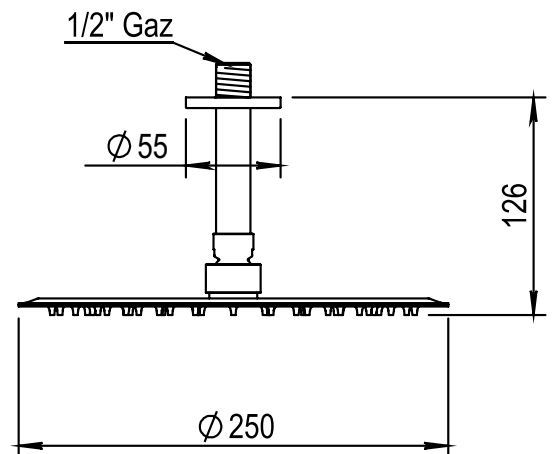

Réf. **40.540**

Douche de tête extra plate montage plafond

PICOTS
ANTICALCAIRES

ANTI-SCALE
NOZZLES

NC = BRAS + ROSACE, POMME ASPECT BRILLANT
ARM + FLANGE, HEAD SHOWER SHINY ASPECT

CARACTÉRISTIQUES

Douche de tête pomme inox anticalcaire extra plate \varnothing 250 mm,
12 L/mn, montage plafond

*Stainless steel shower head \varnothing 250 mm with anti-scale nozzles,
12 L / mn, ceiling installation*

16 ACC LY 711

FINITIONS USUELLES

CH Chrome
Chrome

NC Noir Chrome
Black Chrome