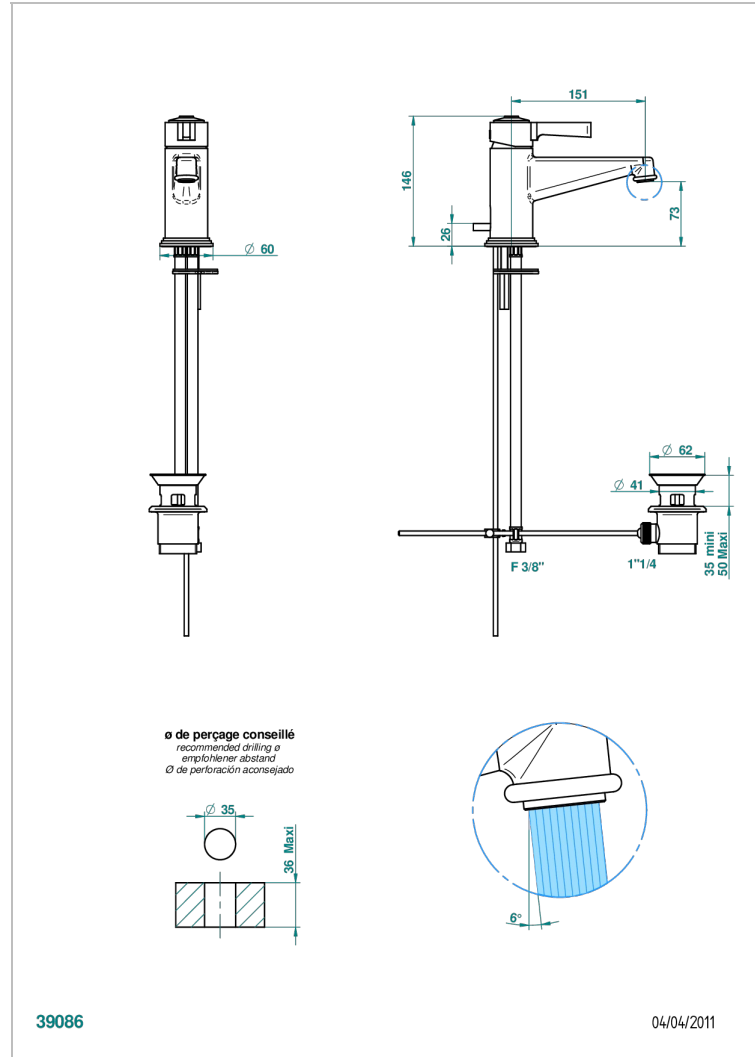

FRIVOLE С РУКОЯТКАМИ

G2S-6500

Смеситель для раковины однорычажный с донным клапаном

THG[®]
PARIS

ХАРАКТЕРИСТИКИ

- Frivole с рукоятками
- Смеситель для раковины однорычажный с донным клапаном

ТЕХНИЧЕСКИЕ ХАРАКТЕРИСТИКИ

- Recommandé : 3 bars (max. 5 bars) - Advised : 43,5 psi (max. 72 psi)
- 8,2 l/min à 3 bars (2.2 gpm at 43.5 psi)

ДОСТУПНЫЕ ВАРИАНТЫ ПОКРЫТИЙ

Blush PVD - H62
Graphite PVD - H64
Matt Umber PVD - H67
Matt blush PVD - H60
Matt graphite PVD - H65
Umber PVD - H66