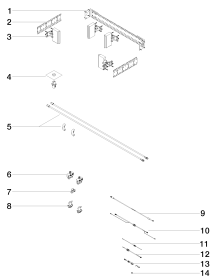

Душ - продукты скрытого монтажа
LEG SHOWER^{ATT} Контрастный душ для ног -
Артикулльный номер: 35 331 970 90

Спецификация запасных частей

№	Артикулльный №	Наименование	Расходуемое кол-во