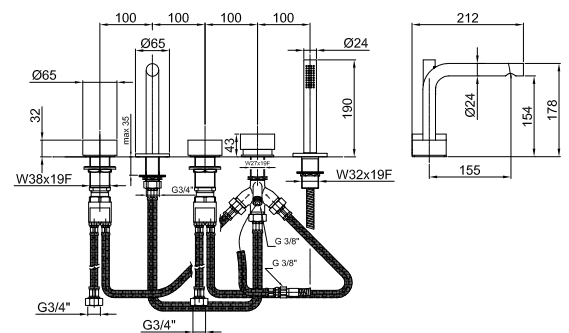

Наборный смеситель для ванны - AF/21 НЕРЖАВЕЮЩАЯ СТАЛЬ

АРТ. A265

Наборный смеситель для ванны

- вылет 15,5 см
 - ручки
 - на 5 отверстий
 - переключатель на 2 потока с кнопкой
 - ручная лейка FIT
 - гибкий шланг 150 см
 - картридж керамический 90°
 - впуски 3/4"
 - подводка
- Отделки:

Матовая
натуральная
сталь

27 93 A265

Проект:

Комната:

Дата:

Комментарии:

0,5	4	0,5	3
1	13	1	8
2	16	2	9
3	19	3	9
4	22	4	9

сертификаты: