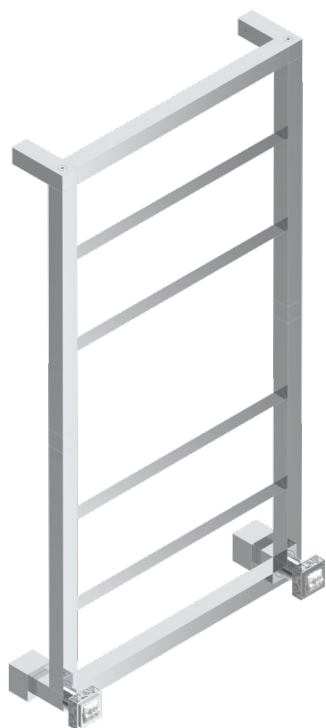

# MASQUE DE FEMME, METAL GRAVE

A2T-TWS6H2

Полотенцесушитель Современный квадратный, 6 перекладин, 520 мм x 980 мм, водяной, с 2 декоративными ручьями

72430

16/01/2020

## ХАРАКТЕРИСТИКИ

- Masque de Femme, métal gravé
- Полотенцесушитель Современный квадратный, 6 перекладин, 520 мм x 980 мм, водяной, с 2 декоративными ручьями

## ТЕХНИЧЕСКИЕ ХАРАКТЕРИСТИКИ

- Pression : 0,5 bars < P < 3 bars (recommandée)
- Pressure : 7.25 psi < P < 43.5 psi (advised)
- Température eau maximale conseillée : 60°C
- Maximum water temperature advised: 140°F
- Hauteur minimale au sol (maximum height from the ground) : 60 cm (24")
- Puissance / Power : 96W à Delta T 30

Никель - B01  
Покрытие PVD бронза - F33  
Покрытие PVD золотистый цвет - H52  
Покрытие PVD латунь - H49  
Покрытие PVD матовая бронза - F34  
Покрытие PVD матовая латунь - H50

Покрытие PVD матовый золотистый - H53  
Покрытие PVD матовый никель - H56  
Покрытие PVD никель - H55  
Светлое золото - F30  
Хром - A02