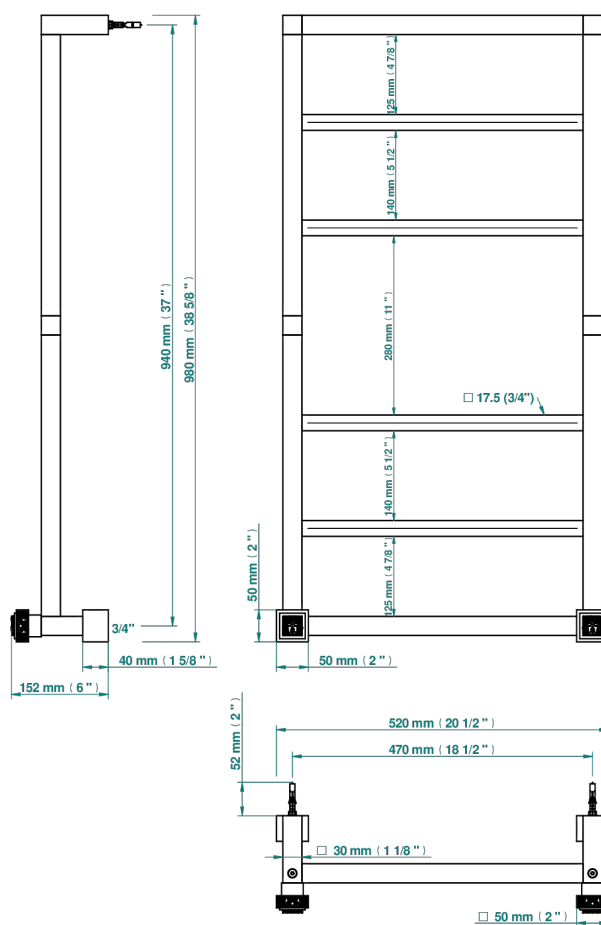

# MASQUE DE FEMME, METAL GRAVE

A2T-TWS6H2

Полотенцесушитель Современный квадратный, 6 перекладин, 520 мм x 980 мм, водяной, с 2 декоративными ручьями

72430

16/01/2020

## ХАРАКТЕРИСТИКИ

- Masque de Femme, métal gravé
- Полотенцесушитель Современный квадратный, 6 перекладин, 520 мм x 980 мм, водяной, с 2 декоративными ручьями

## ТЕХНИЧЕСКИЕ ХАРАКТЕРИСТИКИ

- Pression : 0,5 bars < P < 3 bars (recommandée)
- Pressure : 7.25 psi < P < 43.5 psi (advised)
- Température eau maximale conseillée : 60°C
- Maximum water temperature advised: 140°F
- Hauteur minimale au sol (maximum height from the ground) : 60 cm (24")
- Puissance / Power : 96W à Delta T 30