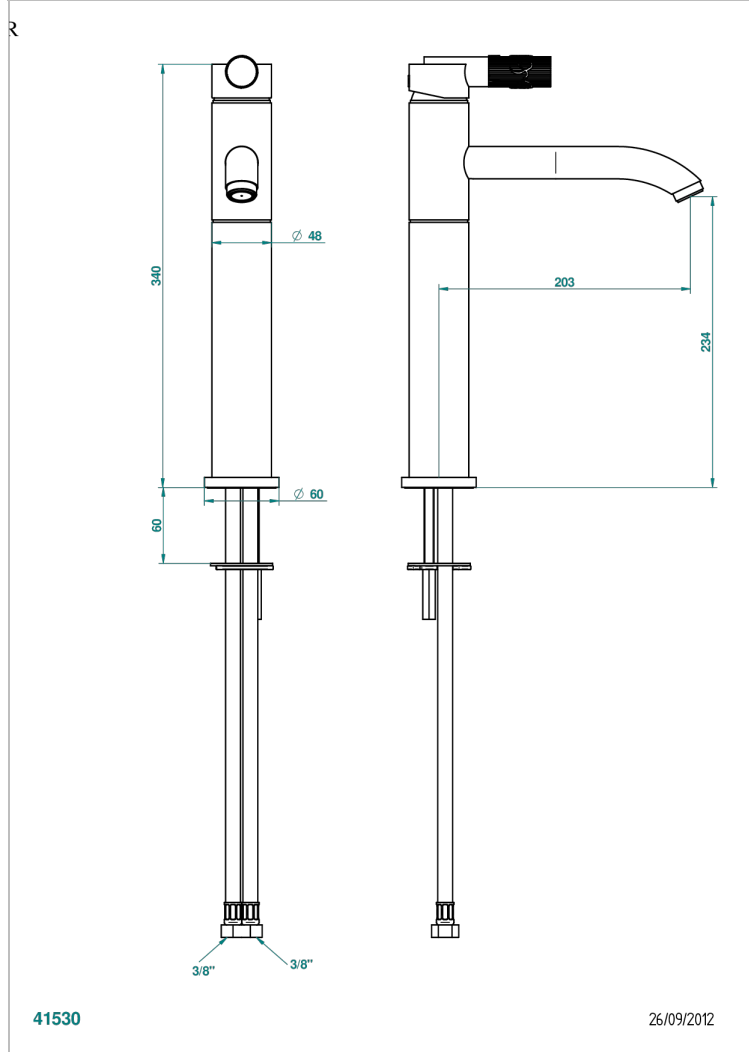

ВAMBOU С ЧЕРНЫМ ХРУСТАЛЕМ

A33-6500AR

Смеситель для раковины однорычажный с высоким изливом без донного клапана

THG[®]
PARIS

ХАРАКТЕРИСТИКИ

- Bambou с чёрным хрусталём
- Смеситель для раковины однорычажный с высоким изливом без донного клапана

ТЕХНИЧЕСКИЕ ХАРАКТЕРИСТИКИ

- Recommandé : 3 bars (max. 5 bars) - Advised : 43,5 psi (max. 72 psi)
- 15 l/min à 3 bars (4 gpm at 43.5 psi)

ДОСТУПНЫЕ ВАРИАНТЫ ПОКРЫТИЙ

Blush PVD - H62
Graphite PVD - H64
Matt Umber PVD - H67
Matt blush PVD - H60
Matt graphite PVD - H65
Umber PVD - H66

Аранья (чёрный никель) - D24
Бронза - D01
Золото - F01
Матовая красная старинная медь - H07
Матовое золото - F07
Матовое светлое золото - F31

Матовый никель - C01
Матовый хром - C02
Никель - B01
Покрытие PVD бронза - F33
Покрытие PVD золотистый цвет - H52
Покрытие PVD латунь - H49