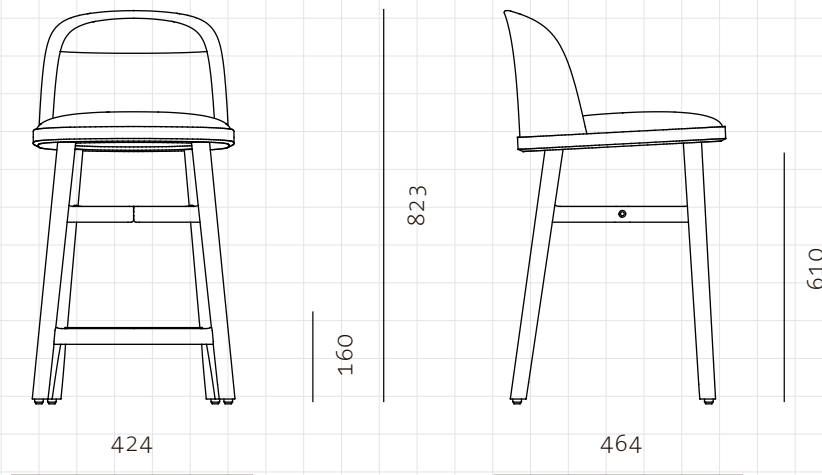

Bund Bar Chair SH610

CODE

BU-S310-610

DIMENSIONS

W424 x D464 x H823mm

NET WEIGHT

Seating height: 610mm

ENVIRONMENT

Package Qty 1 pcs/box

Packaging	Measurement (mm)	Volume (cbm)	Gross Weight (kg)
------------------	-------------------------	---------------------	--------------------------

FCL	W489 x D529 x H908	0.23	12.0
------------	--------------------	------	------

LCL/AIR	W509 x D549 x H1003	0.28	15.0
----------------	---------------------	------	------