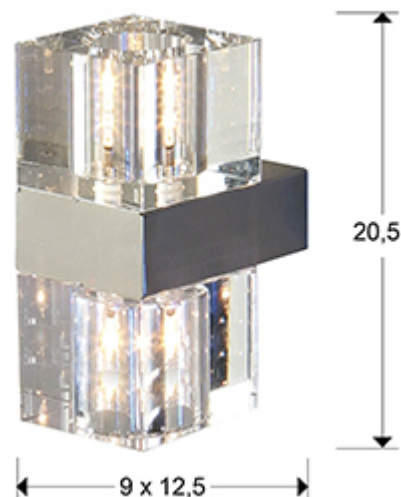

Cubic 571034G9

Настенные светильники

Бра с 2 лампами из металла с блестящим хромовым покрытием, плафон из стекла.

Рекомендуемое изделие

·This item includes 2 G9 LED 6W

ОБЩАЯ ИНФОРМАЦИЯ

Каталог: i36 Iluminación
Страница: 261
Тип: Настенные светильники
Коллекция: Cubic

РАЗМЕРЫ

Размеры: ↔ 9,0 ↓ 21,0 ↗ 12,5 cm
Вес: 3,0 Kg

РАЗМЕРЫ УПАКОВКИ

Вес: 3,3 Kg
Объем: 0,0110м³
Размеры: ↔ 33,0 ↓ 17,0 ↗ 19,0 cm

ЛАМПА

ТЕХНИЧЕСКИЕ ХАРАКТЕРИСТИКИ

Класс энергоэффективности: A+
Класс электробезопасности: Class 1
максимальная мощность: 2x42W
Напряжение: 110/220 V
Частота сети: 50/60 Hz

ссылка: 50212
Цоколь: G9
Количество: 2
Входит в стоимость: Yes
максимальная мощность: 6W
Напряжение: 220 V
Частота сети: 50 Hz
Цветовая температура: 3.000 K
Средний срок службы: 25.000 h
Коэффициент мощности: 0.6
CRI: 80

ДОПОЛНИТЕЛЬНАЯ ИНФОРМАЦИЯ

Материал: Metal and glass
Покрытие: Chrome and clear

Schuller.SL. 571034G9

 Esta luminaria es compatible con bombillas de las clases energéticas.
This luminaire is compatible with bulbs of the energy classes: