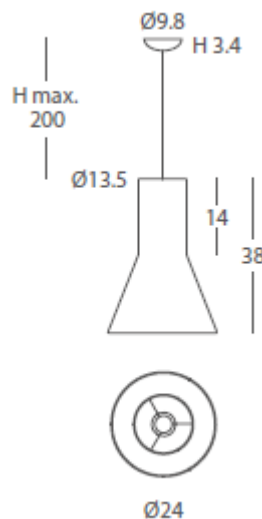

INSTALACIÓN / INSTALLATION  
- E27 LED 1x10W Ø6cm 

\* Archivos 3D y ficheros fotométricos disponibles en web /  
3D and photometric files available on the web

\*(bombillas no incluidas / lamps not included)