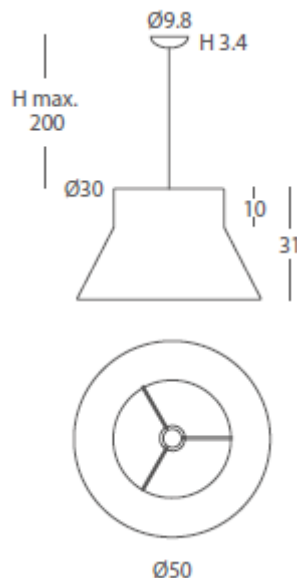

REF.  
26870/24

COLGANTE / SUSPENSION  
IP20

MATERIAL  
Metal y cuerda / Metal and cord

ACABADO / FINISH  
Florón blanco mate o níquel satinado /  
Canopy matt white or satin nickel  
Cuerda: ver colores estándar /  
Cord: see standard colors

INSTALACIÓN / INSTALLATION  
- E27 LED 1x10W Ø6cm 

\* Archivos 3D y ficheros fotométricos disponibles en web /  
3D and photometric files available on the web

\*(bombillas no incluidas / lamps not included)

INSTALACIÓN / *INSTALLATION*  
- E27 LED 1x10W Ø6cm 

REF.  
26870/50

COLGANTE / *SUSPENSION*  
IP20

MATERIAL  
Metal y cuerda / *Metal and cord*

ACABADO / *FINISH*  
Florón blanco mate o níquel satinado /  
*Canopy matt white or satin nickel*  
Cuerda: ver colores estándar /  
*Cord: see standard colors*