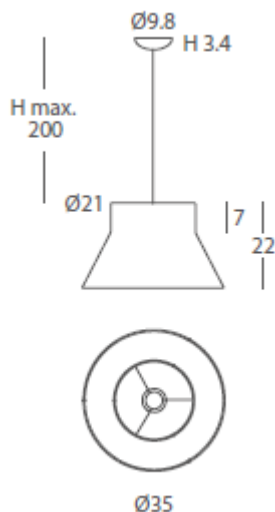

REF.  
26870/24

COLGANTE / SUSPENSION  
IP20

MATERIAL  
Metal y cuerda / Metal and cord

ACABADO / FINISH  
Florón blanco mate o níquel satinado /  
Canopy matt white or satin nickel  
Cuerda: ver colores estándar /  
Cord: see standard colors

INSTALACIÓN / INSTALLATION  
- E27 LED 1x10W Ø6cm 

\* Archivos 3D y ficheros fotométricos disponibles en web /  
3D and photometric files available on the web

\*(bombillas no incluidas / lamps not included)