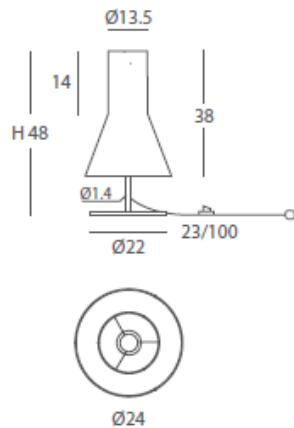

INSTALACIÓN / INSTALLATION  
- E27 LED 1x10W Ø6cm 

\* Archivos 3D y ficheros fotométricos disponibles en web /  
3D and photometric files available on the web

\*(bombillas no incluidas / lamps not included)

INSTALACIÓN / *INSTALLATION*  
- E27 LED 1x10W Ø6cm 

REF.  
26870/50

COLGANTE / *SUSPENSION*  
IP20

MATERIAL  
Metal y cuerda / *Metal and cord*

ACABADO / *FINISH*  
Florón blanco mate o níquel satinado /  
*Canopy matt white or satin nickel*  
Cuerda: ver colores estándar /  
*Cord: see standard colors*

INSTALACIÓN / *INSTALLATION*  
- E27 LED 1x10W Ø6cm 

- E27 LED 1x20W 

\*(bombillas no incluidas / *lamps not included*)

\* Archivos 3D y ficheros fotométricos disponibles en web / *3D and photometric files available on the web*