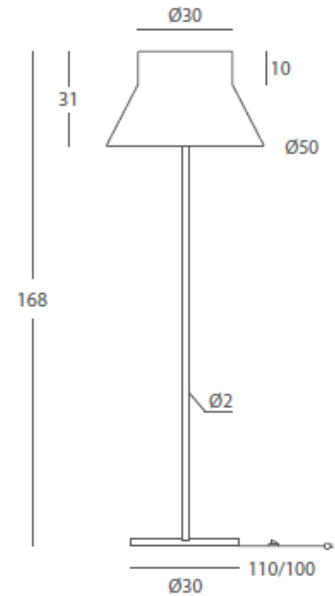

INSTALACIÓN / INSTALLATION  
- E27 LED 1x10W Ø6cm 

\* Archivos 3D y ficheros fotométricos disponibles en web /  
3D and photometric files available on the web

\*(bombillas no incluidas / lamps not included)

INSTALACIÓN / *INSTALLATION*  
- E27 LED 1x10W Ø6cm 

REF.  
26870/50

COLGANTE / *SUSPENSION*  
IP20

MATERIAL  
Metal y cuerda / *Metal and cord*

ACABADO / *FINISH*  
Florón blanco mate o níquel satinado /  
*Canopy matt white or satin nickel*  
Cuerda: ver colores estándar /  
*Cord: see standard colors*

INSTALACIÓN / *INSTALLATION*  
- E27 LED 1x10W Ø6cm 

- E27 LED 1x20W 

\*(bombillas no incluidas / *lamps not included*)

\* Archivos 3D y ficheros fotométricos disponibles en web / *3D and photometric files available on the web*