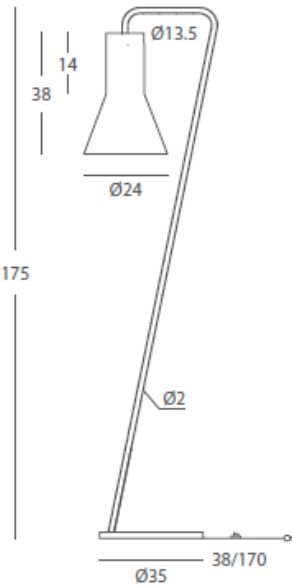

INSTALACIÓN / INSTALLATION  
- E27 LED 1x10W Ø6cm 

\* Archivos 3D y ficheros fotométricos disponibles en web /  
3D and photometric files available on the web

\*(bombillas no incluidas / lamps not included)

INSTALACIÓN / *INSTALLATION*  
- E27 LED 1x10W Ø6cm 

REF.  
26870/50

COLGANTE / *SUSPENSION*  
IP20

MATERIAL  
Metal y cuerda / *Metal and cord*

ACABADO / *FINISH*  
Florón blanco mate o níquel satinado /  
*Canopy matt white or satin nickel*  
Cuerda: ver colores estándar /  
*Cord: see standard colors*

INSTALACIÓN / *INSTALLATION*  
- E27 LED 1x10W Ø6cm 

- E27 LED 1x20W 

\*(bombillas no incluidas / *lamps not included*)

\* Archivos 3D y ficheros fotométricos disponibles en web / *3D and photometric files available on the web*