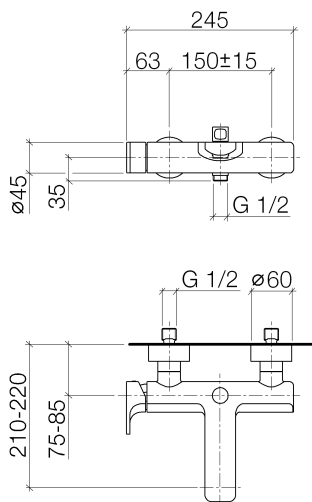

Ванна - CULT

Смеситель для ванны однорычажный для настенного монтажа без гарнитура - хром

Артикульный номер: 33 200 960-00

- вылет 210-220 мм
- круглая нормальная струя
- автоматическое переключение ванна/душ
- отвод для душа 1/2"
- присоединение 1/2"
- штихмас 150 мм ± 15 мм
- расход макс. 17,8 л/мин при гидравлическом давлении 3 бара
- Группа смесителей согл. DIN 4109: 2
- Защищён от обратного потока.

хром

размерный чертёж

33 200 960-FF

Все величины в мм / дюймах = мм x 0,0394