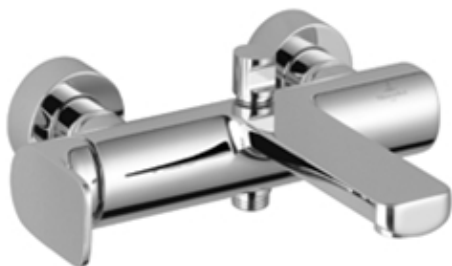

Ванна - CULT

Смеситель для ванны однорычажный для настенного монтажа без гарнитура - хром

Артикульный номер: 33 200 960-00

- вылет 210-220 мм
- круглая нормальная струя
- автоматическое переключение ванна/душ
- отвод для душа 1/2"
- присоединение 1/2"
- штихмас 150 мм ± 15 мм
- расход макс. 17,8 л/мин при гидравлическом давлении 3 бара
- Группа смесителей согл. DIN 4109: 2
- Защищён от обратного потока.

хром

размерный чертёж

33 200 960-FF

Все величины в мм / дюймах = мм x 0,0394