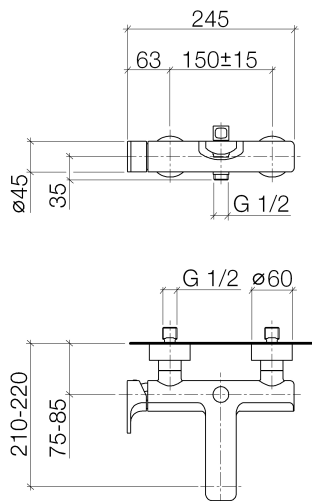

Ванна - CULT

Смеситель для ванны однорычажный для настенного монтажа без гарнитура - хром

Артикульный номер: 33 200 960-00

- вылет 210-220 мм
- круглая нормальная струя
- автоматическое переключение ванна/душ
- отвод для душа 1/2"
- присоединение 1/2"
- штихмас 150 мм ± 15 мм
- расход макс. 17,8 л/мин при гидравлическом давлении 3 бара
- Группа смесителей согл. DIN 4109: 2
- Защищён от обратного потока.

хром

размерный чертеж

33 200 960-FF

Все величины в мм / дюймах = мм x 0,0394

Ванна - CULT

Смеситель для ванны однорычажный для настенного монтажа без гарнитура - хром

Артикульный номер: 33 200 960-00

график расхода

Ванна - CULT

Смеситель для ванны однорычажный для настенного монтажа без гарнитура - хром

Артикульный номер: 33 200 960-00

Другие варианты поверхностей

чёрный матовый

33 200 960-33

Другие поверхности по запросу (x-tra Service)