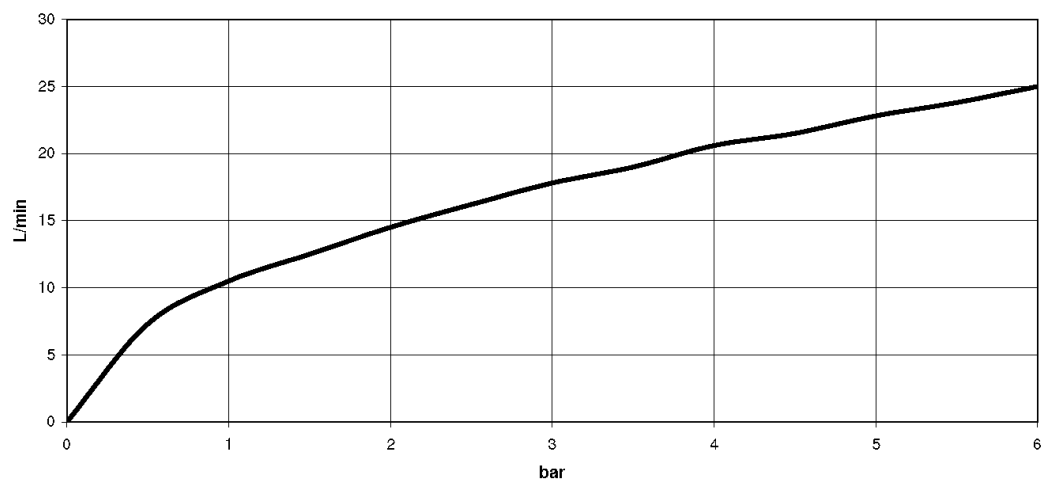

Ванна - CULT

Смеситель для ванны однорычажный для настенного монтажа без гарнитура - хром

Артикульный номер: 33 200 960-00

- вылет 210-220 мм
- круглая нормальная струя
- автоматическое переключение ванна/душ
- отвод для душа 1/2"
- присоединение 1/2"
- штихмас 150 мм ± 15 мм
- расход макс. 17,8 л/мин при гидравлическом давлении 3 бара
- Группа смесителей согл. DIN 4109: 2
- Защищён от обратного потока.

хром

размерный чертеж

33 200 960-FF

Все величины в мм / дюймах = мм x 0,0394

Ванна - CULT

Смеситель для ванны однорычажный для настенного монтажа без гарнитура - хром

Артикульный номер: 33 200 960-00

график расхода