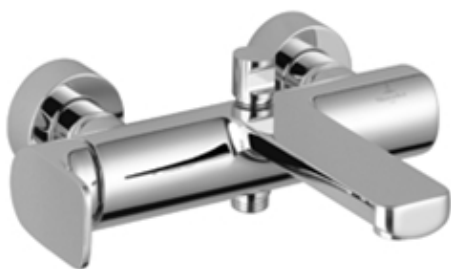

Ванна - CULT

Смеситель для ванны однорычажный для настенного монтажа без гарнитура - хром

Артикульный номер: 33 200 960-00

- вылет 210-220 мм
- круглая нормальная струя
- автоматическое переключение ванна/душ
- отвод для душа 1/2"
- присоединение 1/2"
- штихмас 150 мм ± 15 мм
- расход макс. 17,8 л/мин при гидравлическом давлении 3 бара
- Группа смесителей согл. DIN 4109: 2
- Защищён от обратного потока.

хром

размерный чертеж

33 200 960-FF

Все величины в мм / дюймах = мм x 0,0394

Ванна - CULT

Смеситель для ванны однорычажный для настенного монтажа без гарнитура - хром

Артикульный номер: 33 200 960-00

график расхода

Ванна - CULT

Смеситель для ванны однорычажный для настенного монтажа без гарнитура - хром

Артикульный номер: 33 200 960-00

Другие варианты поверхностей

чёрный матовый

33 200 960-33

Другие поверхности по запросу (x-tra Service)