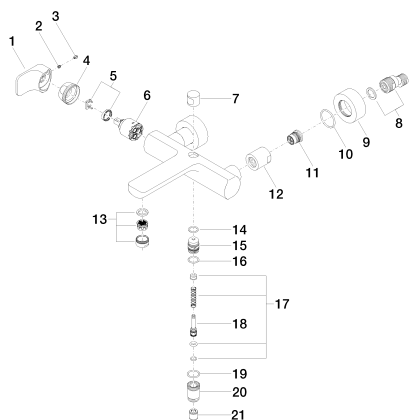

Ванна - CULT

Смеситель для ванны однорычажный для настенного монтажа без гарнитура - хром

Артикульный номер: 33 200 960-00

Спецификация запасных частей

№	Артикульный №	Наименование	Расходуемое кол-во
1	09 20 96 003-00	рычаг 46 x 29 x 78 мм - хром	1
2	09 31 11 030 90	Крепление М5 x 5 мм -	1
3	09 31 20 017 90	Донный клапан -	1
4	09 24 04 107-00	Подключение Ø 40 x 20 мм - хром	1
5	04 28 10 148 00 90	Картридж -	1
6	90 15 05 062 00 90	Картридж черный Ø 35 x 56 мм -	1
7	09 20 96 006-00	Потянуть кнопку Ø 23x 21 мм - хром	1
8	04 11 04 030 00 90	S-эксцентрик G1/2 x G3/4 -	2
9	09 27 62 004-00	крышка Ø 60 x 25 мм - хром	2
10	09 14 10 119 90	O-Ring EPDM 70 33,0 x 2,5 мм -	2
11	90 29 05 024 00 90	Подключение Ø 24 x 21,5 мм -	2
12	09 23 10 048-00	Крепление Ø 33 x 34 мм - хром	2
13	90 23 01 118 00-00	Аэратор M24x1-AG - хром	1
14	09 14 10 055 90	O-Ring EPDM 70 15,0 x 2,0 мм -	1
15	09 21 34 094 20-00	нипель Ø 21 x 27,5 мм - хром	1
16	09 14 10 010 90	O-Ring EPDM 70 17,0 x 2,0 мм -	1
17	90 16 02 023 00 90	Переключение 15 x 50 x 15 мм -	1
18	09 31 09 094 20-00	Тяга Ø 12 x 46 мм - хром	1
19	09 14 10 031 90	O-Ring 20,0 x 2,0 мм -	1
20	09 24 04 183-00	нипель Ø 23 x 34,5 мм - хром	1
21	09 23 01 040 90	Back-flow preventer Ø 15,3 x 16 мм -	1