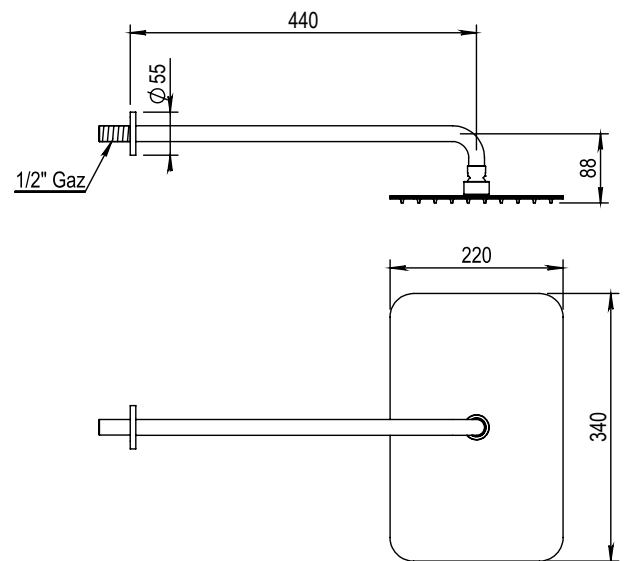

Réf. **40.537**

Douche de tête rectangulaire extra plate angle arrondi montage mural

PICOTS
ANTICALCAIRES

ANTI-SCALE
NOZZLES

CARACTÉRISTIQUES

Douche de tête rectangulaire extra plate inox anticalcaire
220 x 340 mm - angle arrondi, 12 L/mn, montage mural

*Rectangular stainless steel shower head with anti-scale nozzles
220 x 340 mm, 12 L / mn, wall mounting*

16 ACC LY 711

FINITION USUELLE