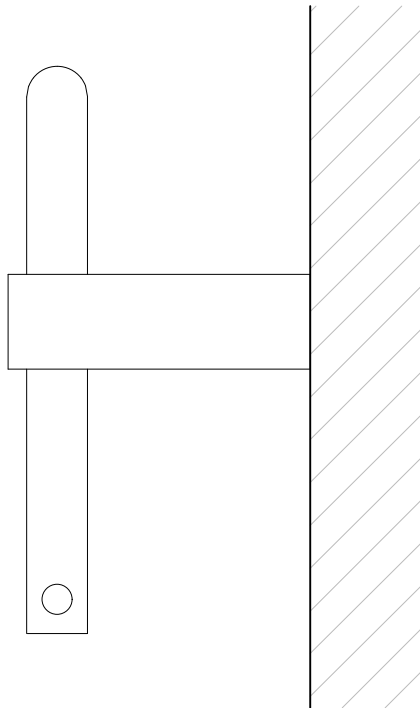

DECOR WALTHER

BLOQUE

BQ TPH3

Toilettenpapierhalter
Toilet paper holder

M 1 : 2

15 . 10,5 . 8cm

Chrom/Nickel
satinier/Gold/
Schwarz matt/
Weiß matt
*Chrome/Nickel satin
/Gold/Black matt/
White matt*

Alle Angaben ohne Gewähr.
Maß und Modelländerungen
vorbehalten.
*All information without engagement.
Measurement and changes
conditionally.*

Montage
Assembling

Draufsicht
Top view

Frontansicht
Front view

15,0cm

Seitenansicht
Side view

8,0cm