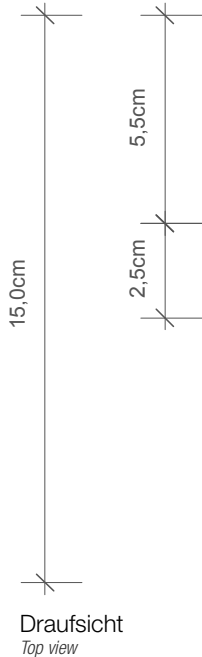

DECOR WALTHER

BLOQUE

BQ TPH3

Toilettenpapierhalter
Toilet paper holder

M 1 : 2

15 . 10,5 . 8cm

Chrom/Nickel
satinier/Gold/
Schwarz matt/
Weiß matt
*Chrome/Nickel satin
/Gold/Black matt/
White matt*

Alle Angaben ohne Gewähr.
Maß und Modelländerungen
vorbehalten.
*All information without engagement.
Measurement and changes
conditionally.*

Montage
Assembling

Draufsicht
Top view

Frontansicht
Front view

15,0cm

Seitenansicht
Side view

8,0cm