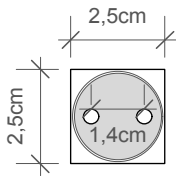

DECOR WALTHER

BLOQUE

BQ TPH3

Toilettenpapierhalter
Toilet paper holder

M 1 : 2

15 . 10,5 . 8cm

Chrom/Nickel
satinier/Gold/
Schwarz matt/
Weiß matt
*Chrome/Nickel satin
/Gold/Black matt/
White matt*

Alle Angaben ohne Gewähr.
Maß und Modelländerungen
vorbehalten.
*All information without engagement.
Measurement and changes
conditionally.*

Montage
Assembling

Draufsicht
Top view

Frontansicht
Front view

15,0cm

Seitenansicht
Side view

8,0cm