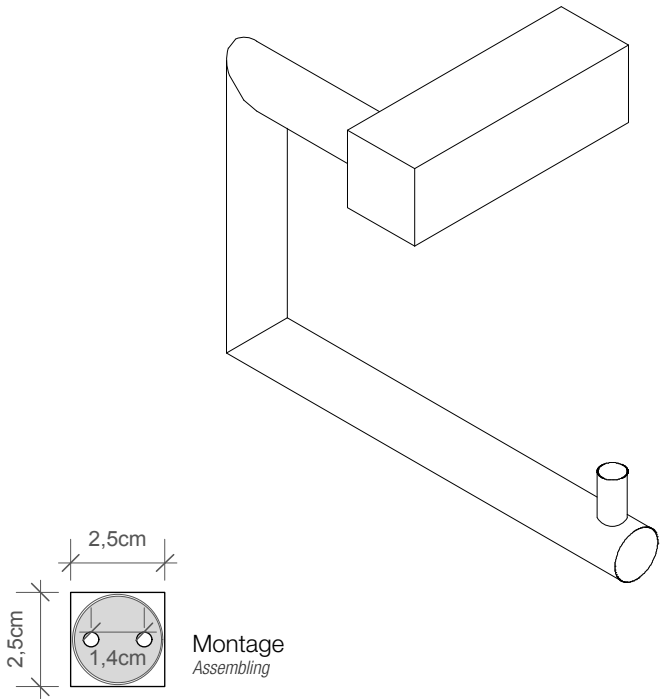

DECOR WALTHER

BLOQUE

BQ TPH3

Toilettenpapierhalter
Toilet paper holder

M 1 : 2

15 . 10,5 . 8cm

Chrom/Nickel
satinier/Gold/
Schwarz matt/
Weiß matt
*Chrome/Nickel satin
/Gold/Black matt/
White matt*

Alle Angaben ohne Gewähr.
Maß und Modelländerungen
vorbehalten.
*All information without engagement.
Measurement and changes
conditionally.*

Montage
Assembling

Draufsicht
Top view

Frontansicht
Front view

15,0cm

Seitenansicht
Side view

8,0cm