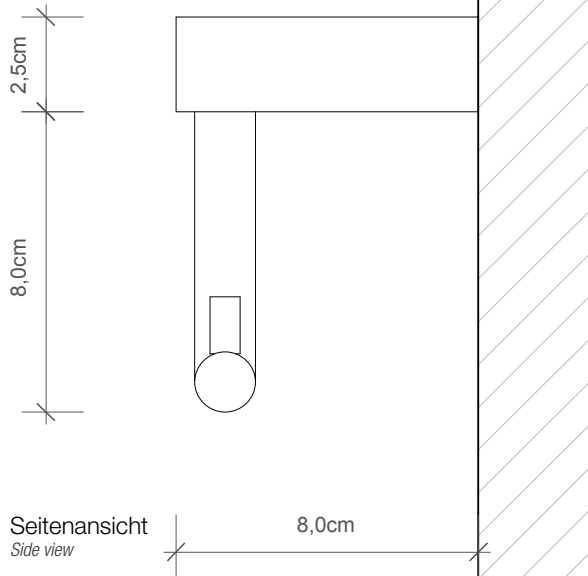

DECOR WALTHER

BLOQUE

BQ TPH3

Toilettenpapierhalter
Toilet paper holder

M 1 : 2

15 . 10,5 . 8cm

Chrom/Nickel
satinier/Gold/
Schwarz matt/
Weiß matt
*Chrome/Nickel satin
/Gold/Black matt/
White matt*

Alle Angaben ohne Gewähr.
Maß und Modelländerungen
vorbehalten.
*All information without engagement.
Measurement and changes
conditionally.*

Montage
Assembling

Draufsicht
Top view

Frontansicht
Front view

15,0cm

Seitenansicht
Side view

8,0cm