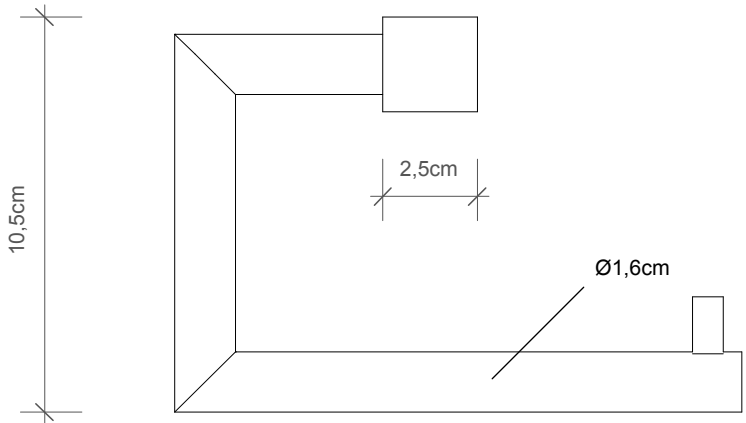

DECOR WALTHER

BLOQUE

BQ TPH3

Toilettenpapierhalter
Toilet paper holder

M 1 : 2

15 . 10,5 . 8cm

Chrom/Nickel
satinier/Gold/
Schwarz matt/
Weiß matt
*Chrome/Nickel satin
/Gold/Black matt/
White matt*

Alle Angaben ohne Gewähr.
Maß und Modelländerungen
vorbehalten.
*All information without engagement.
Measurement and changes
conditionally.*

Montage
Assembling

Draufsicht
Top view

Frontansicht
Front view

15,0cm

Seitenansicht
Side view

8,0cm