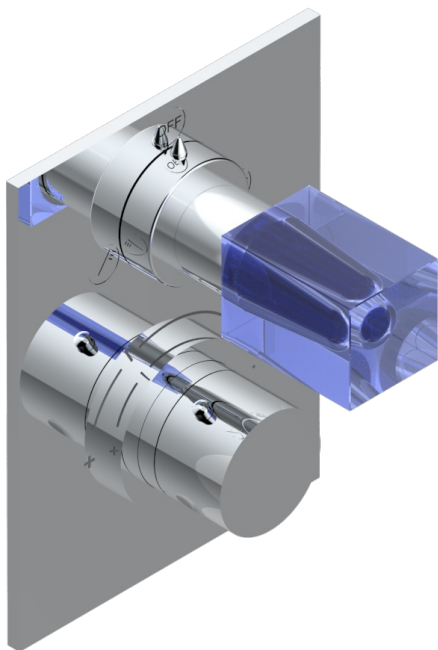

BEYOND CRYSTAL С ХРУСТАЛЕМ ЦВЕТА "АКВАМАРИН"

THG[®]
PARIS

U6G-5500BE

Ручка регулировки и маховик 2-канального переключателя для термостатического смесителя арт. 5500AE

3 pastilles inclus / 3 pads included

Compatible with

5500AE
5500AE/US
5500AE/W

Boite / Box Joint Plaque / Seal Plate Tube

60299

30/12/2019

ХАРАКТЕРИСТИКИ

- ASME : ASME A112.18.1-2011/CSA B125.1-11
- DVGW : DW-6512CQ0608

СТАНДАРТЫ

СВЯЗАННЫЕ ТОВАРНЫЕ ПОЗИЦИИ

- Ref. G00-5500AE Термостат THG 1/2" с коробкой для встраивания, восковым картриджем, запорным вентилем с двумя выходами, без ручек регулировки
- Ref. G00-5100G Стопорное кольцо для термостатического смесителя THG с комплектом креплений