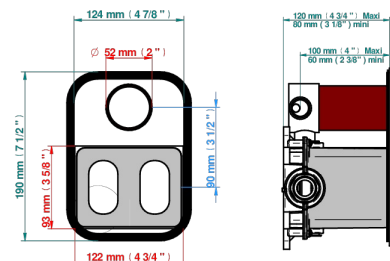

Boite / Box Joint Plaque / Seal Plate Tube

60299

30/12/2019

ХАРАКТЕРИСТИКИ

- ASME : ASME A112.18.1-2011/CSA B125.1-11
- DVGW : DW-6512CQ0608

СТАНДАРТЫ

СВЯЗАННЫЕ ТОВАРНЫЕ ПОЗИЦИИ

- Ref. G00-5500AE Термостат THG 1/2" с коробкой для встраивания, восковым картриджем, запорным вентилем с двумя выходами, без ручек регулировки
- Ref. G00-5100G Стопорное кольцо для термостатического смесителя THG с комплектом креплений

ДОСТУПНЫЕ ВАРИАНТЫ ПОКРЫТИЙ

Blush PVD - H62
Graphite PVD - H64
Matt Umber PVD - H67
Matt blush PVD - H60
Matt graphite PVD - H65
Umber PVD - H66

Аранья (чёрный никель) - D24
Золото - F01
Матовое золото - F07
Матовое светлое золото - F31
Матовый хром - C02
Покрытие PVD бронза - F33

Покрытие PVD золотистый цвет - H52
Покрытие PVD латунь - H49
Покрытие PVD матовая бронза - F34
Покрытие PVD матовая латунь - H50
Покрытие PVD матовый золотистый - H53
Покрытие PVD матовый никель - H56

Покрытие PVD никель - H55
Розовое золото - F27
Сатинированное золото - F03
Сатинированный хром - C03
Светлое золото - F30
Серебро с родием - F18

Состаренный никель - H28
Хром - A02
Хром/золото - G02