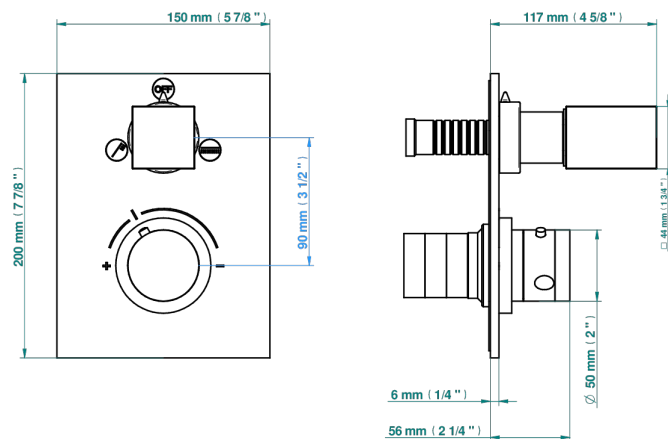

BEYOND CRYSTAL С ХРУСТАЛЕМ ЦВЕТА "АКВАМАРИН"

THG[®]
PARIS

U6G-5500BE

Ручка регулировки и маховик 2-канального переключателя для термостатического смесителя арт. 5500AE

3 pastilles inclus / 3 pads included

Compatible with

5500AE
5500AE/US
5500AE/W

Boite / Box Joint Plaque / Seal Plate Tube

60299

30/12/2019

ХАРАКТЕРИСТИКИ

- ASME : ASME A112.18.1-2011/CSA B125.1-11
- DVGW : DW-6512CQ0608

СТАНДАРТЫ

СВЯЗАННЫЕ ТОВАРНЫЕ ПОЗИЦИИ

- Ref. G00-5500AE Термостат THG 1/2" с коробкой для встраивания, восковым картриджем, запорным вентилем с двумя выходами, без ручек регулировки
- Ref. G00-5100G Стопорное кольцо для термостатического смесителя THG с комплектом креплений