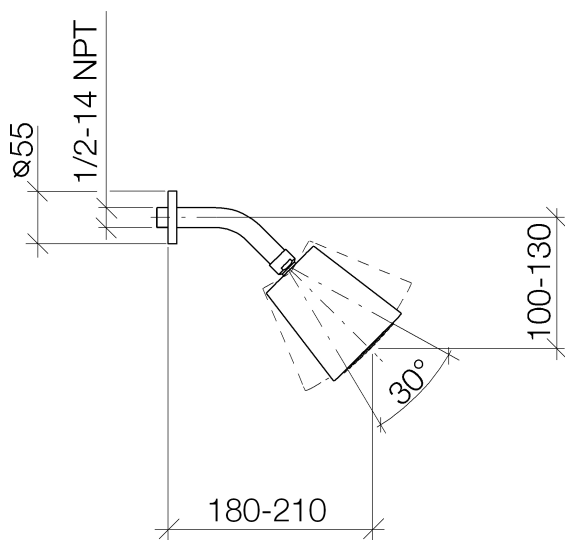

Душ - Различные серии
Верхний душ - чёрный матовый
Артикульный номер: 28 504 979-33

- вылет 180-210 мм
- шаровой шарнир (угол поворота 30°)
- нормальная струя
- с системой защиты от известковых отложений
- душевая насадка Ø 100 мм
- розетка Ø 55 мм
- присоединение 1/2"
- расход макс. 7 л/мин
- Группа смесителей согл. DIN 4109: 1

чёрный матовый

размерный чертеж

Все величины в мм / дюймах = мм x 0,0394