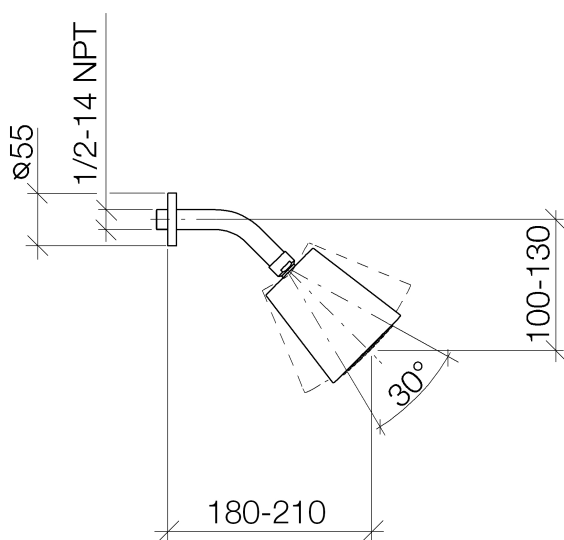

Душ - Различные серии

Верхний душ - чёрный матовый

Артикульный номер: 28 504 979-33

- вылет 180-210 мм
- шаровой шарнир (угол поворота 30°)
- нормальная струя
- с системой защиты от известковых отложений
- душевая насадка Ø 100 мм
- розетка Ø 55 мм
- присоединение 1/2"
- расход макс. 7 л/мин
- Группа смесителей согл. DIN 4109: 1

чёрный матовый

размерный чертеж

Все величины в мм / дюймах = мм x 0,0394

Душ - Различные серии
Верхний душ - чёрный матовый
Артикульный номер: 28 504 979-33

график расхода

Душ - Различные серии

Верхний душ - чёрный матовый

Артикульный номер: 28 504 979-33

Другие варианты поверхностей

хром
28 504 979-00

платина матовая
28 504 979-06

платина
28 504 979-08

белый матовый
28 504 979-10

латунь сатирированная
28 504 979-28

Dark Platinum matt
28 504 979-99