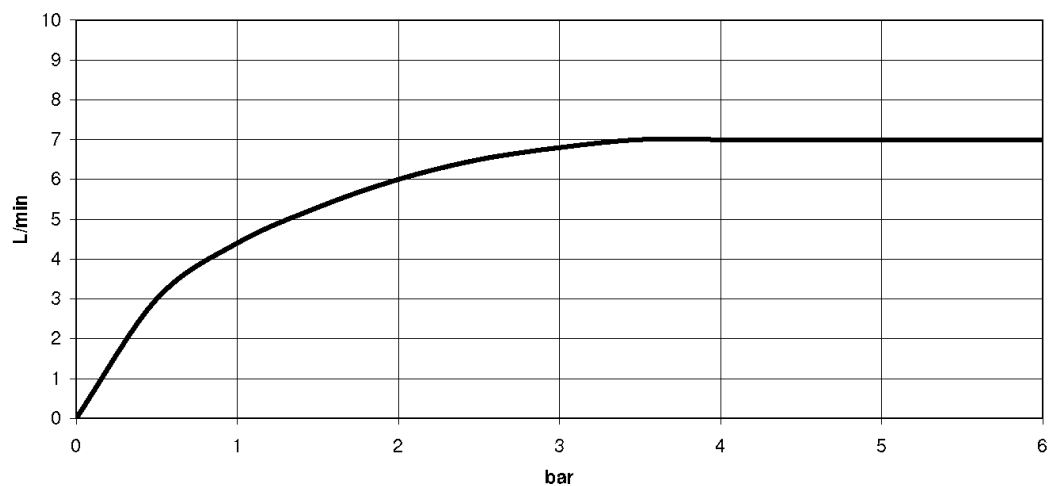

Душ - Различные серии
Верхний душ - чёрный матовый
Артикульный номер: 28 504 979-33

график расхода