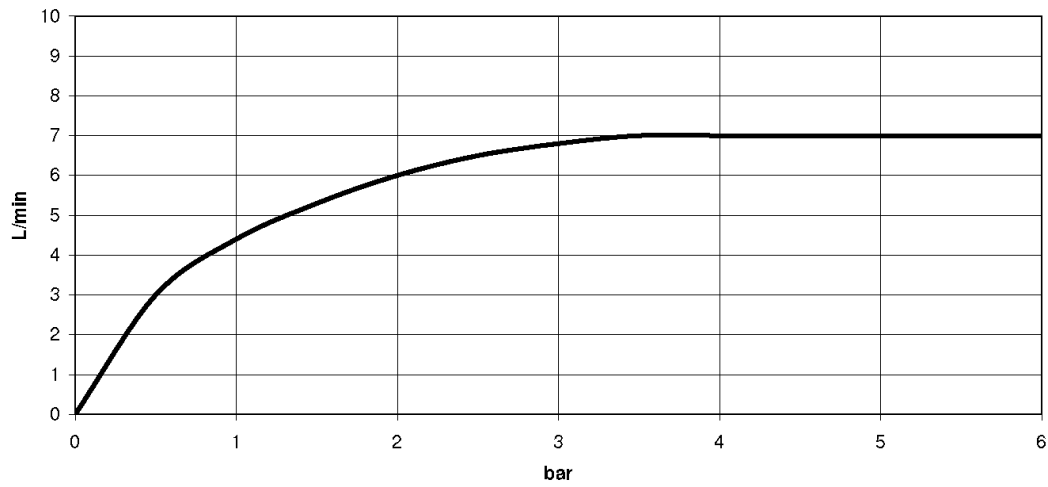

Душ - Различные серии
Верхний душ - чёрный матовый
Артикульный номер: 28 504 979-33

график расхода