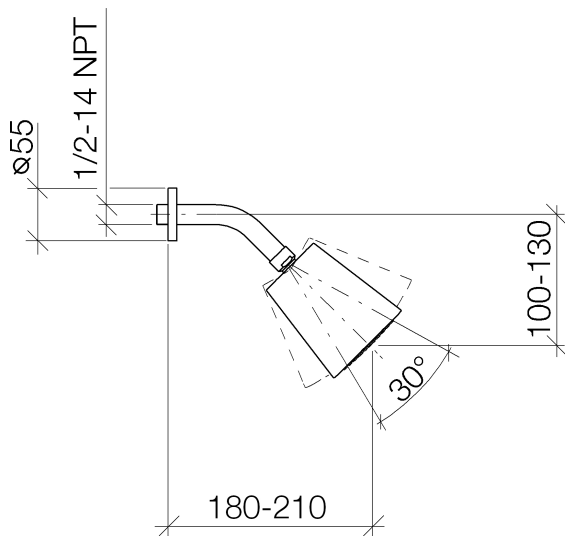

Душ - Различные серии

Верхний душ - чёрный матовый

Артикульный номер: 28 504 979-33

- вылет 180-210 мм
- шаровой шарнир (угол поворота 30°)
- нормальная струя
- с системой защиты от известковых отложений
- душевая насадка Ø 100 мм
- розетка Ø 55 мм
- присоединение 1/2"
- расход макс. 7 л/мин
- Группа смесителей согл. DIN 4109: 1

чёрный матовый

размерный чертеж

Все величины в мм / дюймах = мм x 0,0394

Душ - Различные серии  
Верхний душ - чёрный матовый  
Артикульный номер: 28 504 979-33

график расхода

Душ - Различные серии

Верхний душ - чёрный матовый

Артикульный номер: 28 504 979-33

Другие варианты поверхностей

хром  
28 504 979-00

платина матовая  
28 504 979-06

платина  
28 504 979-08

белый матовый  
28 504 979-10

латунь сатинированная  
28 504 979-28

Dark Platinum matt  
28 504 979-99

Другие поверхности по запросу (x-tra Service)

Спецификация запасных частей

№	Артикульный №	Наименование	Расходуемое кол-во
1	09 27 22 003-33	крышка Ø 55 x Ø 22 x 9 мм - чёрный матовый	1
2	09 14 10 026 90	O-Ring 20,5 x 3,5 мм -	1
3	09 11 03 011-33	Подключение 140 x 65 x 21 мм - чёрный матовый	1
4	09 14 20 002 90	Прокладка Vf 3110 18,5 x 12,0 x 2,0 мм -	1
5	90 12 05 054 00-33	Душевая лейка Ø 141 x 178 мм - чёрный матовый	1