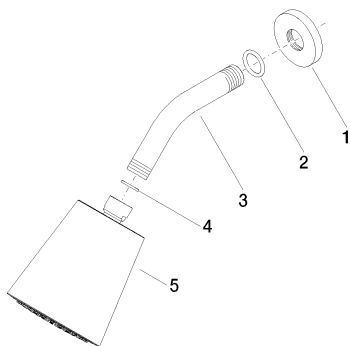

Душ - Различные серии

Верхний душ - чёрный матовый

Артикульный номер: 28 504 979-33

- вылет 180-210 мм
- шаровой шарнир (угол поворота 30°)
- нормальная струя
- с системой защиты от известковых отложений
- душевая насадка Ø 100 мм
- розетка Ø 55 мм
- присоединение 1/2"
- расход макс. 7 л/мин
- Группа смесителей согл. DIN 4109: 1

Артикульный номер: 28 504 979-33

Другие варианты поверхностей

хром  
28 504 979-00

платина матовая  
28 504 979-06

платина  
28 504 979-08

белый матовый  
28 504 979-10

латунь сатинированная  
28 504 979-28

Dark Platinum matt  
28 504 979-99

Другие поверхности по запросу (x-tra Service)

Спецификация запасных частей

№	Артикульный №	Наименование	Расходуемое кол-во
1	09 27 22 003-33	крышка Ø 55 x Ø 22 x 9 мм - чёрный матовый	1
2	09 14 10 026 90	O-Ring 20,5 x 3,5 мм -	1
3	09 11 03 011-33	Подключение 140 x 65 x 21 мм - чёрный матовый	1
4	09 14 20 002 90	Прокладка Vf 3110 18,5 x 12,0 x 2,0 мм -	1
5	90 12 05 054 00-33	Душевая лейка Ø 141 x 178 мм - чёрный матовый	1