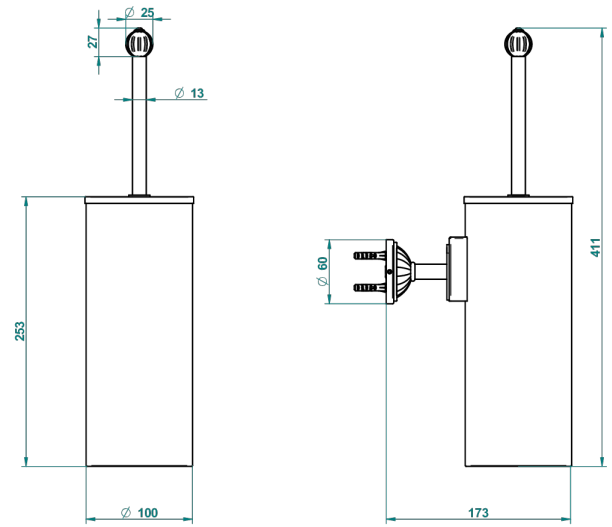

VOGUE С ЛАЗУРИТОМ

A8S-4720C

Стакан настенный и щётка для унитаза с крышкой

THG®
PARIS

18317

30/10/2015

ХАРАКТЕРИСТИКИ

- Vogue с лазуритом
- Стакан настенный и щётка для унитаза с крышкой

ДОСТУПНЫЕ ВАРИАНТЫ ПОКРЫТИЙ

Blush PVD - H62
Graphite PVD - H64
Matt Umber PVD - H67
Matt blush PVD - H60
Matt graphite PVD - H65
Umber PVD - H66

Аранья (чёрный никель) - D24
Бронза - D01
Золото - F01
Матовая красная старинная медь - H07
Матовое золото - F07
Матовое светлое золото - F31

Матовый никель - C01
Матовый хром - C02
Никель - B01
Покрытие PVD бронза - F33
Покрытие PVD золотистый цвет - H52
Покрытие PVD латунь - H49

Покрытие PVD матовая бронза - F34
Покрытие PVD матовая латунь - H50
Покрытие PVD матовый золотистый - H53
Покрытие PVD матовый никель - H56
Покрытие PVD никель - H55
Розовое золото - F27

Сатинированное золото - F03
Сатинированный хром - C03
Светлое золото - F30
Серебро с родием - F18
Состаренный никель - H28
Старинное серебро - H03