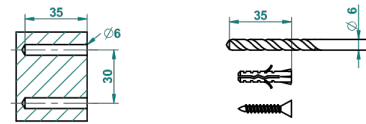

VOGUE С ЛАЗУРИТОМ

A8S-4720C

Стакан настенный и щётка для унитаза с крышкой

THG®
PARIS

18317

30/10/2015

ХАРАКТЕРИСТИКИ

- Vogue с лазуритом
- Стакан настенный и щётка для унитаза с крышкой

ДОСТУПНЫЕ ВАРИАНТЫ ПОКРЫТИЙ

Blush PVD - H62
Graphite PVD - H64
Matt Umber PVD - H67
Matt blush PVD - H60
Matt graphite PVD - H65
Umber PVD - H66

Аранья (чёрный никель) - D24
Бронза - D01
Золото - F01
Матовая красная старинная медь - H07
Матовое золото - F07
Матовое светлое золото - F31

Матовый никель - C01
Матовый хром - C02
Никель - B01
Покрытие PVD бронза - F33
Покрытие PVD золотистый цвет - H52
Покрытие PVD латунь - H49

Покрытие PVD матовая бронза - F34
Покрытие PVD матовая латунь - H50
Покрытие PVD матовый золотистый - H53
Покрытие PVD матовый никель - H56
Покрытие PVD никель - H55
Розовое золото - F27

Сатинированное золото - F03
Сатинированный хром - C03
Светлое золото - F30
Серебро с родием - F18
Состаренный никель - H28
Старинное серебро - H03