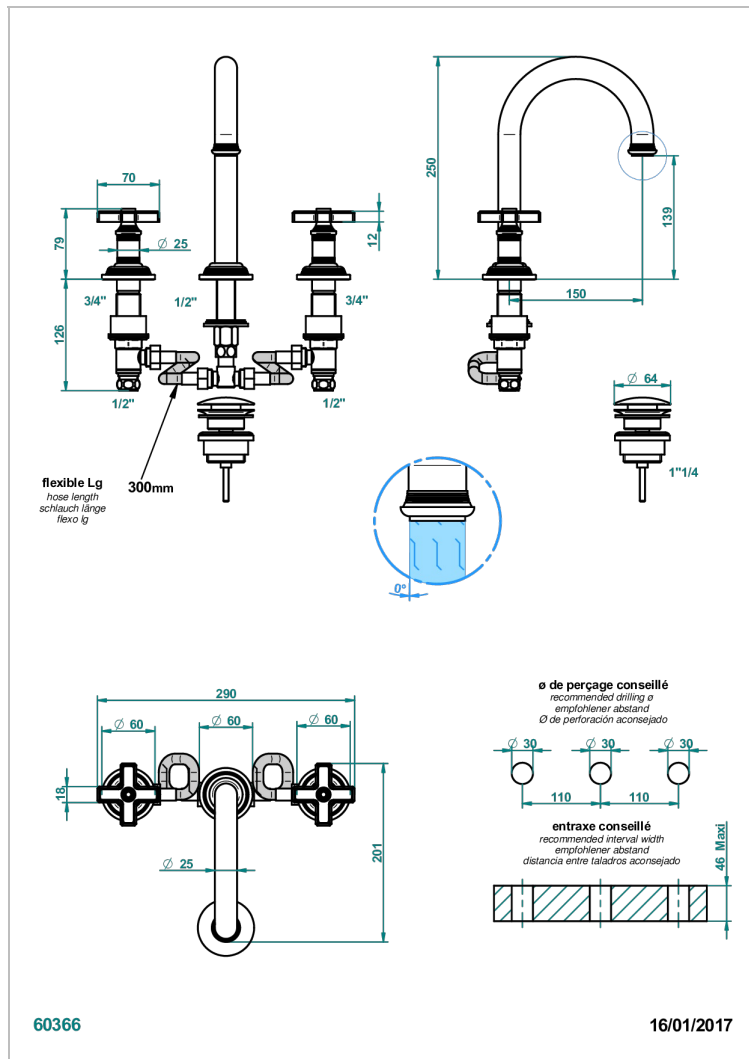

WEST COAST С РУЧКАМИ-КРЕСТИКАМИ С БЕЛЫМ ОНИКСОМ

THG[®]
PARIS

U9G-152

Смеситель для раковины на три отверстия устанавливаемый на борту с донным клапаном - высокий излив

ХАРАКТЕРИСТИКИ

- NF : NF EN 200 - IA - Chrome
- SVGW-SSIGE : 1901-6813