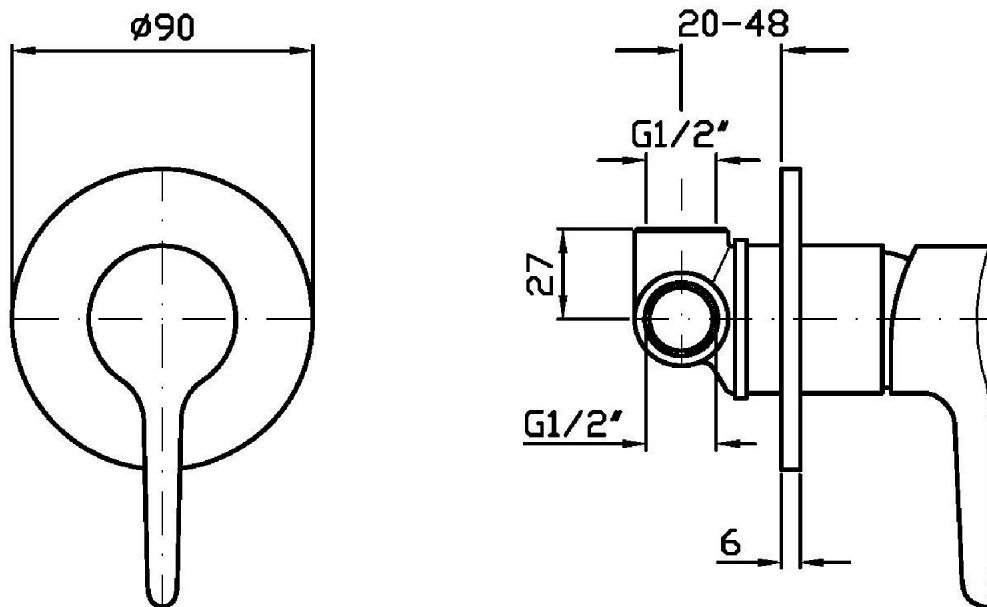

R99499

Parte incasso. / Built-in part.

Finiture / Finishes

	 C3	 C8	 C40	 C41	 C50	 C51
 N1						

MEDAMEDA

ZMM122

Disegno Complessivo / Overall Drawing

MEDAMEDA

ZMM122 Portate / Flowrates (lt/min)

PRESSIONE PRESSURE	1 BAR	2 BAR	3 BAR	4 BAR	5 BAR
USCITA PRIMARIA PRIMARY OUTLET <i>P1</i>	14	20	25	29	32
<i>P2</i>					
<i>P3</i>					
<i>P4</i>					
<i>P5</i>					

MEDAMEDA

ZMM122 Pesì e Misure / Weights and Sizes

Peso (Kg) Weight (lb)	0,40 (Kg)	0,88 (lb)
Volume test (dc3) - (in3)	1,21 (dc3)	73,84 (in3)
h (mm) - (in)	73,00 (mm)	2,87 (in)
L1 (mm) - (in)	127,00 (mm)	5,00 (in)
L2 (mm) - (in)	130,00 (mm)	5,12 (in)