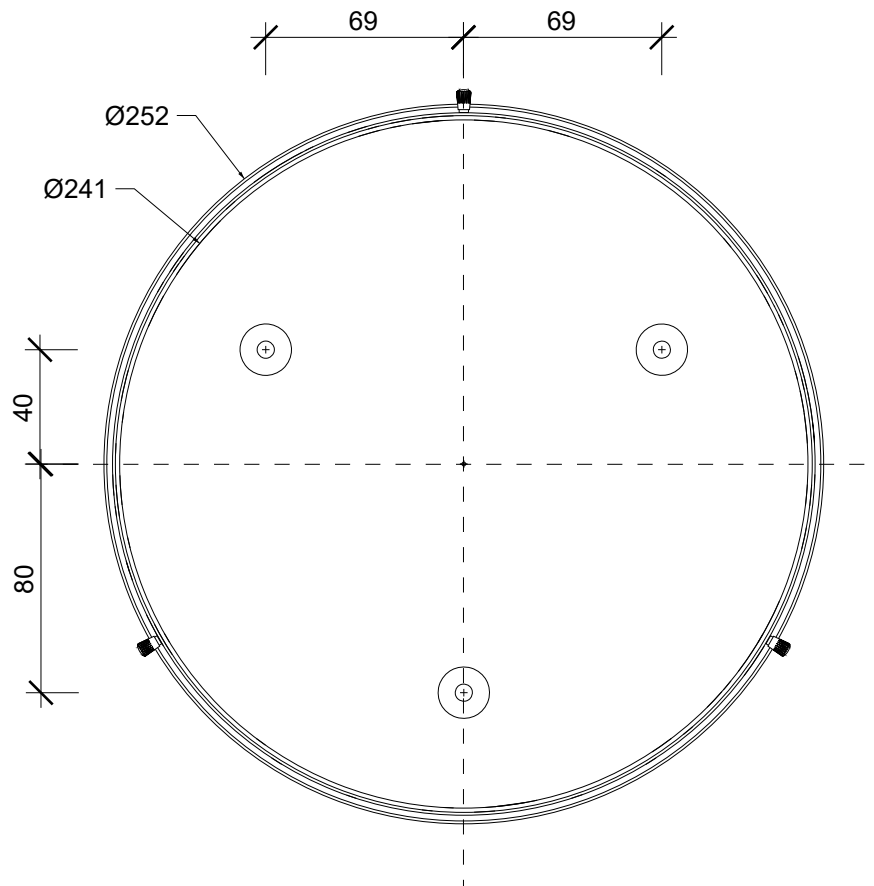

Untersicht
bottom view

Draufsicht
top view

Frontansicht
front view

FIX 24

Deckenleuchte
Ceiling light

Alle Angaben sind ohne Gewähr.
Maß und Modelländerungen
vorbehalten.
All information without
engagement. Measurement
and changes conditionally.