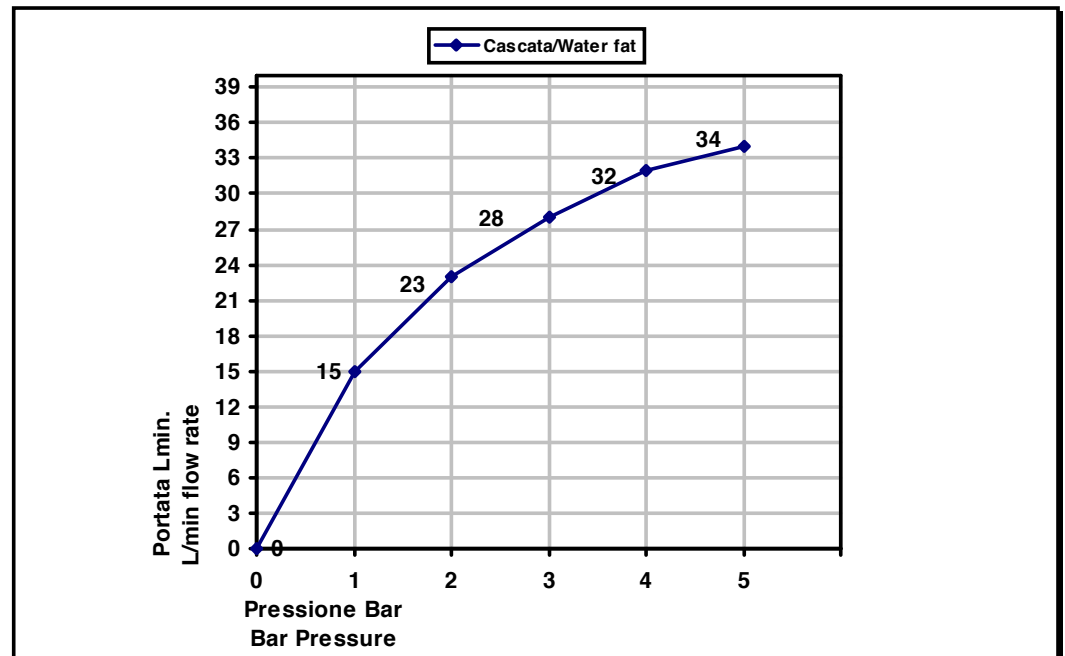

Ingresso acqua.

Pressione dinamica minima di utilizzo 0,5 bar.
Minimum dynamic pressure of use: 0,5 Bar.

Bocca incasso Art 56991 è dotato di limitatore di portata da 9 l/min da 1 a 5 bar
Built-in Art_56991 has a limitation system of 9l/m for 1 to 5 Bar

PORTATE A PRESSIONE DINAMICA SENZA LIMITATORE
FLOW RATES AT DYNAMIC PRESSURE WITHOUT LIMITATION SYSTEM

-Uscita Cascata	1 bar	15 l/min
- Water fall exit	2 bar	23 l/min
	3 bar	28 l/min
	4 bar	32 l/min
	5 bar	34 l/min