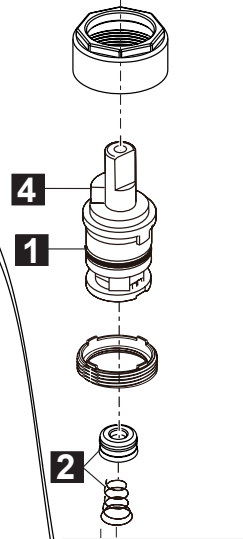

RP100234▲
 Hose Assembly, Wand, Clip & O-Rings
 Montaje de la manguera, varita, clip & O-rings
 Ensemble de tuyaux, baguettes, clips et joints toriques

RP63207
 Zinc Weights and Screws
 Pesas de Cinc y Tornillos
 Poids en plomb et vis

RP100137▲
 Push Pop-UP with Overflow
 Control de rebose para
 desagües manuales
 Mécanique à poussoir avec trop-plein

RP5412
 Locknuts
 Contratuercas
 Écrous de Blocage

RP101226▲
 Handle Assemblies
 Conjunto de manija
 Montage de la manette

RP74418
 Stem Unit Assembly, Seat & Spring,
 Bonnet Nut
 Ensemble de la Unidad del Vástago,
 Asiento y Resorte, Bonete
 Obturateur, siège et ressort, écrou à
 chapeau

RP101227
 Gasket
 Empaque
 Joint