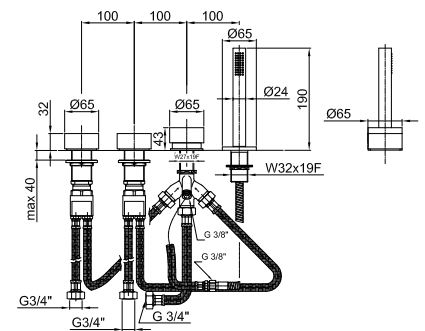

Арт. А267

Наборный смеситель для ванны

- без излива
 - ручки
 - на 4 отверстия
 - переключатель на 2 потока с кнопкой
 - ручная лейка FIT
 - гибкий шланг 150 см
 - картридж керамический 90°
 - впуски 3/4"
 - подводка
- Отделки:

- Хром** 27 02 А267
- Matt Gun Metal PVD** 27 P5 А267
- Matt British Gold PVD** 27 P6 А267
- Matt Copper PVD** 27 P9 А267

Проект:

Комната:

Дата:

Комментарии:

0,5	8	0,5	3
1	14	1	8
2	18	2	9
3	20	3	9
4	22	4	9