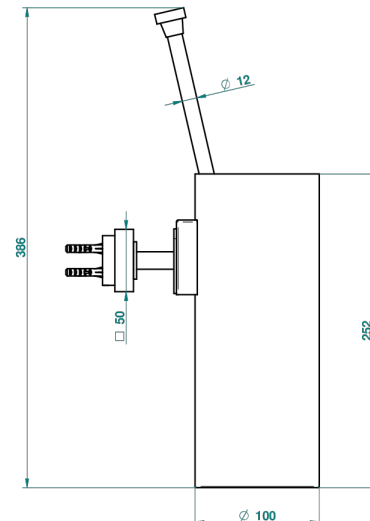

MONTAIGNE MARBRE BLANC VENUS

G3V-4720

Стакан настенный и щётка для унитаза

THG®
PARIS

66794

15/05/2018

ХАРАКТЕРИСТИКИ

- Montaigne marbre blanc Vénus
- Стакан настенный и щётка для унитаза

ДОСТУПНЫЕ ВАРИАНТЫ ПОКРЫТИЙ

Blush PVD - H62
Graphite PVD - H64
Matt Umber PVD - H67
Matt blush PVD - H60
Matt graphite PVD - H65
Umber PVD - H66

Аранья (чёрный никель) - D24
Бронза - D01
Золото - F01
Матовая красная старинная медь - H07
Матовое золото - F07
Матовое светлое золото - F31

Матовый никель - C01
Матовый хром - C02
Никель - B01
Покрытие PVD бронза - F33
Покрытие PVD золотистый цвет - H52
Покрытие PVD латунь - H49

Покрытие PVD матовая бронза - F34
Покрытие PVD матовая латунь - H50
Покрытие PVD матовый золотистый - H53
Покрытие PVD матовый никель - H56
Покрытие PVD никель - H55
Розовое золото - F27

Сатинированное золото - F03
Сатинированный хром - C03
Светлое золото - F30
Серебро с родием - F18
Состаренный никель - H28
Старинное серебро - H03