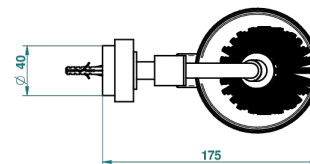

MONTAIGNE MARBRE BLANC VENUS

G3V-4720

Стакан настенный и щётка для унитаза

THG®
PARIS

66794

15/05/2018

ХАРАКТЕРИСТИКИ

- Montaigne marbre blanc Vénus
- Стакан настенный и щётка для унитаза

ДОСТУПНЫЕ ВАРИАНТЫ ПОКРЫТИЙ

Blush PVD - H62
Graphite PVD - H64
Matt Umber PVD - H67
Matt blush PVD - H60
Matt graphite PVD - H65
Umber PVD - H66

Аранья (чёрный никель) - D24
Бронза - D01
Золото - F01
Матовая красная старинная медь - H07
Матовое золото - F07
Матовое светлое золото - F31

Матовый никель - C01
Матовый хром - C02
Никель - B01
Покрытие PVD бронза - F33
Покрытие PVD золотистый цвет - H52
Покрытие PVD латунь - H49

Покрытие PVD матовая бронза - F34
Покрытие PVD матовая латунь - H50
Покрытие PVD матовый золотистый - H53
Покрытие PVD матовый никель - H56
Покрытие PVD никель - H55
Розовое золото - F27

Сатинированное золото - F03
Сатинированный хром - C03
Светлое золото - F30
Серебро с родием - F18
Состаренный никель - H28
Старинное серебро - H03