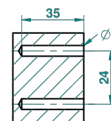

MONTAIGNE MARBRE BLANC VENUS

G3V-4720

Стакан настенный и щётка для унитаза

THG®
PARIS

66794

15/05/2018

ХАРАКТЕРИСТИКИ

- Montaigne marbre blanc Vénus
- Стакан настенный и щётка для унитаза

ДОСТУПНЫЕ ВАРИАНТЫ ПОКРЫТИЙ

Blush PVD - H62
Graphite PVD - H64
Matt Umber PVD - H67
Matt blush PVD - H60
Matt graphite PVD - H65
Umber PVD - H66

Аранья (чёрный никель) - D24
Бронза - D01
Золото - F01
Матовая красная старинная медь - H07
Матовое золото - F07
Матовое светлое золото - F31

Матовый никель - C01
Матовый хром - C02
Никель - B01
Покрытие PVD бронза - F33
Покрытие PVD золотистый цвет - H52
Покрытие PVD латунь - H49

Покрытие PVD матовая бронза - F34
Покрытие PVD матовая латунь - H50
Покрытие PVD матовый золотистый - H53
Покрытие PVD матовый никель - H56
Покрытие PVD никель - H55
Розовое золото - F27

Сатинированное золото - F03
Сатинированный хром - C03
Светлое золото - F30
Серебро с родием - F18
Состаренный никель - H28
Старинное серебро - H03