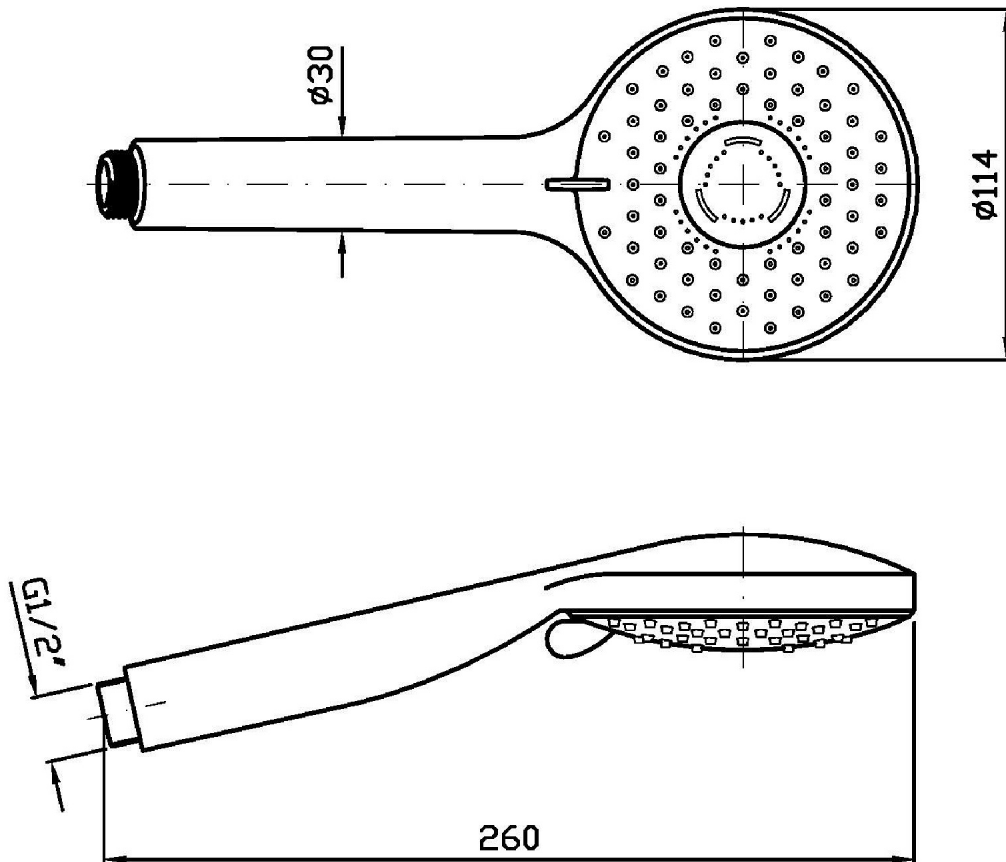

Marchio / Brand ZUCCHETTI

Classe / Class DOCCE

SHOWER

Z94731

Doccetta a 3 getti. / Handshower 3 jets.

Doccetta a 3 getti in ABS, con sistema anticalcare.

ABS handshower 3 jets, with anti-limescale system.

Finiture / Finishes

SHOWER

Z94731

Disegno Complessivo / Overall Drawing

SHOWER

Z94731

Portate / Flowrates (lt/min)

PRESSIONE PRESSURE	1 BAR	2 BAR	3 BAR	4 BAR	5 BAR
GETTO PIOGGIA <i>P1</i>	7	10	12	14	16
GETTO CORPOSO STRONG JET <i>P2</i>	7	11	13	15	17
GETTO ENERGICO ENERGETIC JET <i>P3</i>	7	11	13	15	17
<i>P4</i>					
<i>P5</i>					

SHOWER

Z94731

Pesi e Misure / Weights and Sizes

Peso (Kg) Weight (lb)	0,31 (Kg)	0,69 (lb)
Volume test (dc3) - (in3)	1,56 (dc3)	95,20 (in3)
h (mm) - (in)	74,00 (mm)	2,91 (in)
L1 (mm) - (in)	86,00 (mm)	3,39 (in)
L2 (mm) - (in)	245,00 (mm)	9,65 (in)