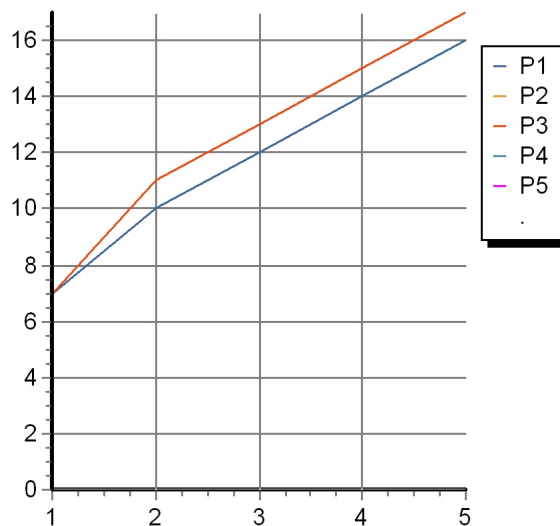

SHOWER

Z94731

Disegno Complessivo / Overall Drawing

SHOWER

Z94731

Portate / Flowrates (lt/min)

PRESSIONE PRESSURE	1 BAR	2 BAR	3 BAR	4 BAR	5 BAR
GETTO PIOGGIA <i>P1</i>	7	10	12	14	16
GETTO CORPOSO STRONG JET <i>P2</i>	7	11	13	15	17
GETTO ENERGICO ENERGETIC JET <i>P3</i>	7	11	13	15	17
<i>P4</i>					
<i>P5</i>					

SHOWER

Z94731

Pesi e Misure / Weights and Sizes

Peso (Kg) Weight (lb)	0,31 (Kg)	0,69 (lb)
Volume test (dc3) - (in3)	1,56 (dc3)	95,20 (in3)
h (mm) - (in)	74,00 (mm)	2,91 (in)
L1 (mm) - (in)	86,00 (mm)	3,39 (in)
L2 (mm) - (in)	245,00 (mm)	9,65 (in)