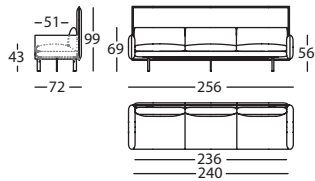

Respaldos altura XL con brazo bajo
 XL-size backs with low arms / Dos hauteur XL avec bras bas

Продажа дизайнерской мебели,
 света и аксессуаров
 по всей России

8 (800) 500-70-36
 hello@barcelonadesign.ru
 www.barcelonadesign.ru
 REW SILLON 76 XL BR BAJO
 REW XL-SIZE ARMCHAIR 76 LOW ARM
 REW FAUTEUIL 76 XL BRAS BAS

0,46 m³ / 1 Pack. / 37 kg

292.11.PK.1

REW SOFA 136 XL BR BAJO
 REW XL-SIZE SOFA 136 LOW ARM
 REW CANAPE 136 XL BRAS BAS

0,82 m³ / 1 Pack. / 50 kg

292.11.VK.1

REW SOFA 196 XL BR BAJO
 REW XL-SIZE SOFA 196 LOW ARM
 REW CANAPE 196 XL BRAS BAS

1,18 m³ / 1 Pack. / 64 kg

292.11.Z2K.1

REW SOFA 256 XL BR BAJO
 REW XL-SIZE SOFA 256 LOW ARM
 REW CANAPE 256 XL BRAS BAS

1,54 m³ / 1 Pack. / 85 kg

292.134.J.D

REW BRAZO BAJO DCHO
 REW LOW RIGHT ARM
 REW BRAS BAS DROIT