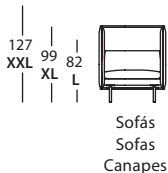

CARACTERISTIQUES TECHNIQUES

TISSU ET CUIR

- Structure et coussins 100% déhoussables, à l'exception du panneau mural qui est fixe, non déhoussable.
- Assise : structure tubulaire en acier F1 peint époxy noir et panneau de particules, recouvert de mousse CMHR 35kg avec velours.
- Dossiers et bras haut : panneau de particules, recouvert de mousse CMHR 30kg avec velours, le tout fixé sur platine en acier F1 imprimé peint époxy noir.
- Bras bas : structure en pin et panneau de particules, recouvert de mousse CMHR 30kg avec velours, le tout fixé sur platine en acier F1 imprimé peint époxy noir.
- Panneau de dossier mural: structure en panneau de particules recouvert de mousse CMHR 30kg. La structure s'accroche sur des taquets en medium qui se fixent au mur par visserie.
- Pieds : structure tubulaire en acier F1 peint époxy noir et recouverte de bois de frêne.
- Coussin d'assise : mousses de différentes densités, recouvertes d'une fibre polyester H150gr et tissu de finition.
- Coussins de dos : mousse CM de 25kg, recouvertes d'une fibre polyester H150gr et tissu de finition.
- Coussins de décoration : housse coton garnie de fibre FiberDream (microfibre tacto plume).
- Jeu de plaques métalliques pour attacher deux modules.

ALTIMA RESPALDOS
BACK HEIGHTS
HAUTEUR DOSSIER