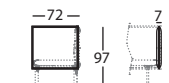

292.133.HK.I

REW BRAZO LFONDO 72 IZDO
REW L-SIZE DEEP LEFT ARM
REW BRAS L PROFONDEUR 72 GAUCHE

0,02 m³ / - Pack. / 6 kg