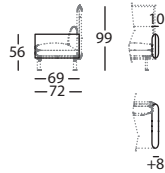

Respaldos altura XL con brazo bajo
 XL-size backs with low arms / Dos hauteur XL avec bras bas

Продажа дизайнерской мебели,
 света и аксессуаров
 по всей России

8 (800) 500-70-36
 hello@barcelonadesign.ru
 www.barcelonadesign.ru
 REW SILLON 76 XL BR BAJO
 REW XL-SIZE ARMCHAIR 76 LOW ARM
 REW FAUTEUIL 76 XL BRAS BAS

1,18 m³ / 1 Pack. / 64 kg

292.11.Z2K.1

REW SOFA 256 XL BR BAJO
 REW XL-SIZE SOFA 256 LOW ARM
 REW CANAPE 256 XL BRAS BAS

1,54 m³ / 1 Pack. / 85 kg

292.134.J.D

REW BRAZO BAJO DCHO
 REW LOW RIGHT ARM
 REW BRAS BAS DROIT

0,04 m³ / - Pack. / 6 kg

292.134.J.I

REW BRAZO BAJO IZDO
 REW LOW LEFT ARM
 REW BRAS BAS GAUCHE

0,04 m³ / - Pack. / 6 kg

292.12.NK

REW MOD 120 XL
 REW XL-SIZE MODULE 120
 REW MODULE 120 XL

0,73 m³ / 1 Pack. / 38 kg