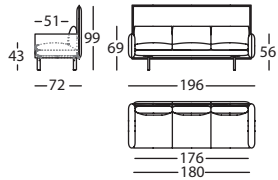

Respaldos altura XL con brazo bajo
 XL-size backs with low arms / Dos hauteur XL avec bras bas

Продажа дизайнерской мебели,
 света и аксессуаров
 по всей России

8 (800) 500-70-36
 hello@barcelonadesign.ru
 www.barcelonadesign.ru
 REW SILLON 76 XL BR BAJO
 REW XL-SIZE ARMCHAIR 76 LOW ARM
 REW FAUTEUIL 76 XL BRAS BAS

0,46 m³ / 1 Pack. / 37 kg

292.11.PK.1

REW SOFA 136 XL BR BAJO
 REW XL-SIZE SOFA 136 LOW ARM
 REW CANAPE 136 XL BRAS BAS

0,82 m³ / 1 Pack. / 50 kg

292.11.VK.1

REW SOFA 196 XL BR BAJO
 REW XL-SIZE SOFA 196 LOW ARM
 REW CANAPE 196 XL BRAS BAS

1,18 m³ / 1 Pack. / 64 kg

292.11.Z2K.1

REW SOFA 256 XL BR BAJO
 REW XL-SIZE SOFA 256 LOW ARM
 REW CANAPE 256 XL BRAS BAS

1,54 m³ / 1 Pack. / 85 kg

292.134.J.D

REW BRAZO BAJO DCHO
 REW LOW RIGHT ARM
 REW BRAS BAS DROIT