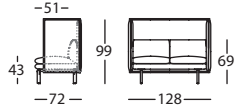

Respaldos y brazos altura XL
 XL-size backs & arms / Dos et bras hauteur XL

Продажа дизайнерской мебели,
 света и аксессуаров
 по всей России

8 (800) 500-70-36
 hello@barcelonadesign.ru
 292.11.NK.2
 www.barcelonadesign.ru

REW SILLON 88 XL
 REW XL-SIZE ARMCHAIR 88
 REW FAUTEUIL 88 XL

0,54 m³ / 1 Pack. / 44,5 kg

292.11.NK.2

REW SOFA 128 XL
 REW XL-SIZE SOFA 128
 REW CANAPE 128 XL

0,78 m³ / 1 Pack. / 54 kg

292.11.UK.2

REW SOFA 188 XL
 REW XL-SIZE SOFA 188
 REW CANAPE 188 XL