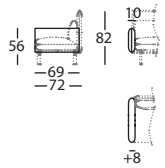

0,97 m³ / 1 Pack. / 63,5 kg

292.11.ZZJ.1

REW SOFA 256 L BR BAJO
REW L-SIZE SOFA 256 LOW ARM
REW CANAPE 256 L BRAS BAS

1,27 m³ / 1 Pack. / 81 kg

292.134.J.D

REW BRAZO BAJO DCHO
REW LOW RIGHT ARM
REW BRAS BAS DROIT

0,04 m³ / - Pack. / 6 kg

292.134.J.I

REW BRAZO BAJO IZDO
REW LOW LEFT ARM
REW BRAS BAS GAUCHE

0,04 m³ / - Pack. / 6 kg

292.12.NJ

REW MOD 120 L
REW L-SIZE MODULE 120
REW MODULE 120 L

0,58 m³ / 1 Pack. / 36 kg