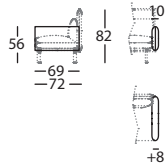

0,97 m³ / 1 Pack. / 63,5 kg

292.11.ZZJ.1

REW SOFA 256 L BR BAJO
REW L-SIZE SOFA 256 LOW ARM
REW CANAPE 256 L BRAS BAS

1,27 m³ / 1 Pack. / 81 kg

292.134.J.D

REW BRAZO BAJO DCHO
REW LOW RIGHT ARM
REW BRAS BAS DROIT

0,04 m³ / - Pack. / 6 kg

292.134.J.I

REW BRAZO BAJO IZDO
REW LOW LEFT ARM
REW BRAS BAS GAUCHE

0,04 m³ / - Pack. / 6 kg

292.12.NJ

REW MOD 120 L
REW L-SIZE MODULE 120
REW MODULE 120 L

0,58 m³ / 1 Pack. / 36 kg