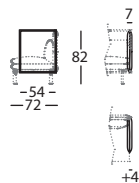

Продажа дизайнерской мебели,
света и аксессуаров
по всей России

8 (800) 500-70-36
hello@barcelonadesign.ru
www.barcelonadesign.ru

REW SILLON 88 L
REW L-SIZE ARMCHAIR 88
REW FAUTEUIL 88 L

0,42 m³ / 1 Pack. / 38 kg

292.11.NJ.2

REW SOFA 128 L
REW L-SIZE SOFA 128
REW CANAPE 128 L

0,61 m³ / 1 Pack. / 48 kg

292.11.UJ.2

REW SOFA 188 L
REW L-SIZE SOFA 188
REW CANAPE 188 L

0,90 m³ / 1 Pack. / 63,5 kg

292.11.Z1J.2

REW SOFA 248 L
REW L-SIZE SOFA 248
REW CANAPE 248 L

1,18 m³ / 1 Pack. / 81 kg

292.133.J.D

REW BRAZO L DCHO
REW L-SIZE RIGHT ARM
REW BRAS L DROIT

0,02 m³ / - Pack. / 6 kg

292.133.J.I

REW BRAZO LIZDO
REW L-SIZE LEFT ARM
REW BRAS L GAUCHE

0,02 m³ / - Pack. / 6 kg