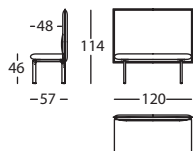

292.12.NFM

REW BANCADA 120 XL FONDO 57
REW XL-SIZE SHALLOW BENCH 120
REW BANC 120 XL PROFONDEUR 57

0,62 m³ / 1 Pack. / 41,5 kg