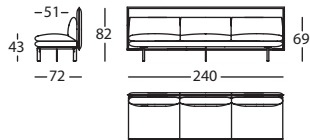

292.12.UJ

REW MOD 180 L
REW L-SIZE MODULE 180
REW MODULE 180 L

0,86 m³ / 1 Pack. / 51,5 kg

292.12.Z1J

REW MOD 240 L
REW L-SIZE MODULE 240
REW MODULE 240 L

1,15 m³ / 1 Pack. / 69 kg

Cada uno de los brazos incluidos en esta página solo se puede combinar con los 3 módulos referenciados a continuación de los mismos.
Each one of the arms presented on this page can only be combined with 3 the modules listed below them.
Chacun des bras figurant sur cette page ne peut être combiné qu'avec les 3 modules se trouvant en dessous.

Respaldos altura XL con brazo bajo
 XL-size backs with low arms / Dos hauteur XL avec bras bas

Продажа дизайнерской мебели,
 света и аксессуаров
 по всей России

8 (800) 500-70-36
 hello@barcelonadesign.ru
 www.barcelonadesign.ru
 REW SILLON 76 XL BR BAJO
 REW XL-SIZE ARMCHAIR 76 LOW ARM
 REW FAUTEUIL 76 XL BRAS BAS