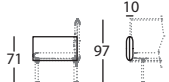

292.134.J.I

REW BRAZO BAJO IZDO
REW LOW LEFT ARM
REW BRAS BAS GAUCHE

0,04 m³ / - Pack. / 6 kg

292.133.FK.D

REW BRAZO LFONDO 57 DCHO
REW L-SIZE SHALLOW RIGHT ARM
REW BRAS L PROFONDEUR 57 DROIT

0,02 m³ / - Pack. / 6 kg