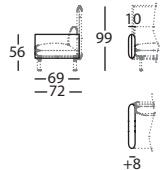

Respaldos altura XL con brazo bajo
 XL-size backs with low arms / Dos hauteur XL avec bras bas

Продажа дизайнерской мебели,
 света и аксессуаров
 по всей России

8 (800) 500-70-36
 hello@barcelonadesign.ru
 www.barcelonadesign.ru
 REW SILLON 76 XL BR BAJO
 REW XL-SIZE ARMCHAIR 76 LOW ARM
 REW FAUTEUIL 76 XL BRAS BAS

1,18 m³ / 1 Pack. / 64 kg

292.11.Z2K.1

REW SOFA 256 XL BR BAJO
 REW XL-SIZE SOFA 256 LOW ARM
 REW CANAPE 256 XL BRAS BAS

1,54 m³ / 1 Pack. / 85 kg

292.134.J.D

REW BRAZO BAJO DCHO
 REW LOW RIGHT ARM
 REW BRAS BAS DROIT

0,04 m³ / - Pack. / 6 kg

292.134.J.I

REW BRAZO BAJO IZDO
 REW LOW LEFT ARM
 REW BRAS BAS GAUCHE

0,04 m³ / - Pack. / 6 kg

292.12.NK

REW MOD 120 XL
 REW XL-SIZE MODULE 120
 REW MODULE 120 XL

0,73 m³ / 1 Pack. / 38 kg