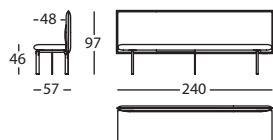

292.12.Z1FK

REW BANCADA 240 L FONDO 57
REW L-SIZE SHALLOW BENCH 240
REW BANC 240 L PROFONDEUR 57

0,94 m³ / 1 Pack. / 48,5 kg