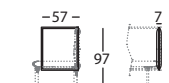

292.133.FK.I

REW BRAZO LFONDO 57 IZDO
REW L-SIZE SHALLOW LEFT ARM
REW BRAS L PROFONDEUR 57 GAUCHE

0,02 m³ / - Pack. / 6 kg