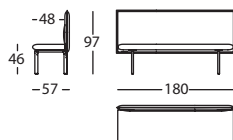

292.12.UFK

REW BANCADA 180 L FONDO 57
REW L-SIZE SHALLOW BENCH 180
REW BANC 180 L PROFONDEUR 57

0,72 m³ / 1 Pack. / 36 kg