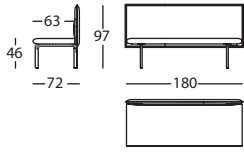

292.12.Z1HK

REW BANCADA 240 L FONDO 72
REW L-SIZE DEEP BENCH 240
REW BANC 240 L PROFONDEUR 72

1,14 m³ / 1 Pack. / 58,5 kg