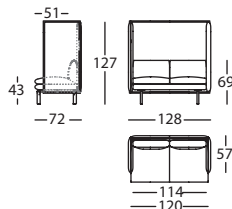

292.11.NN.2

REW SOFA 128 XXL
REW XXL-SIZE SOFA 128
REW CANAPE 128 XXL

1,04 m³ / 1 Pack. / 64 kg