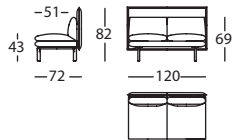

0,97 m³ / 1 Pack. / 63,5 kg

292.11.ZZJ.1

REW SOFA 256 L BR BAJO
REW L-SIZE SOFA 256 LOW ARM
REW CANAPE 256 L BRAS BAS

1,27 m³ / 1 Pack. / 81 kg

292.134.J.D

REW BRAZO BAJO DCHO
REW LOW RIGHT ARM
REW BRAS BAS DROIT

0,04 m³ / - Pack. / 6 kg

292.134.J.I

REW BRAZO BAJO IZDO
REW LOW LEFT ARM
REW BRAS BAS GAUCHE

0,04 m³ / - Pack. / 6 kg

292.12.NJ

REW MOD 120 L
REW L-SIZE MODULE 120
REW MODULE 120 L

0,58 m³ / 1 Pack. / 36 kg