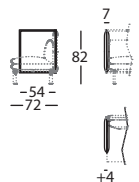

Продажа дизайнерской мебели,
света и аксессуаров
по всей России

8 (800) 500-70-36
hello@barcelonadesign.ru
www.barcelonadesign.ru

REW SILLON 88 L
REW L-SIZE ARMCHAIR 88
REW FAUTEUIL 88 L

0,42 m³ / 1 Pack. / 38 kg

292.11.NJ.2

REW SOFA 128 L
REW L-SIZE SOFA 128
REW CANAPE 128 L

0,61 m³ / 1 Pack. / 48 kg

292.11.UJ.2

REW SOFA 188 L
REW L-SIZE SOFA 188
REW CANAPE 188 L

0,90 m³ / 1 Pack. / 63,5 kg

292.11.Z1J.2

REW SOFA 248 L
REW L-SIZE SOFA 248
REW CANAPE 248 L

1,18 m³ / 1 Pack. / 81 kg

292.133.J.D

REW BRAZO L DCHO
REW L-SIZE RIGHT ARM
REW BRAS L DROIT

0,02 m³ / - Pack. / 6 kg

292.133.J.I

REW BRAZO LIZDO
REW L-SIZE LEFT ARM
REW BRAS L GAUCHE

0,02 m³ / - Pack. / 6 kg