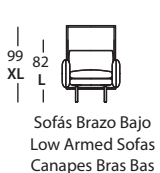

CARACTERISTIQUES TECHNIQUES

TISSU ET CUIR

- Structure et coussins 100% déhoussables, à l'exception du panneau mural qui est fixe, non déhoussable.
- Assise : structure tubulaire en acier F1 peint époxy noir et panneau de particules, recouvert de mousse CMHR 35kg avec velours.
- Dossiers et bras haut : panneau de particules, recouvert de mousse CMHR 30kg avec velours, le tout fixé sur platine en acier F1 imprimé peint époxy noir.
- Bras bas : structure en pin et panneau de particules, recouvert de mousse CMHR 30kg avec velours, le tout fixé sur platine en acier F1 imprimé peint époxy noir.
- Panneau de dossier mural: structure en panneau de particules recouvert de mousse CMHR 30kg. La structure s'accroche sur des taquets en medium qui se fixent au mur par visserie.
- Pieds : structure tubulaire en acier F1 peint époxy noir et recouverte de bois de frêne.
- Coussin d'assise : mousses de différentes densités, recouvertes d'une fibre polyester H150gr et tissu de finition.
- Coussins de dos : mousse CM de 25kg, recouvertes d'une fibre polyester H150gr et tissu de finition.
- Coussins de décoration : housse coton garnie de fibre FiberDream (microfibre tacto plume).
- Jeu de plaques métalliques pour attacher deux modules.

ALTIMA RESPALDOS
BACK HEIGHTS
HAUTEUR DOSSIER