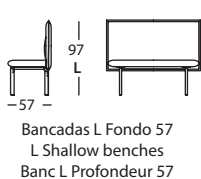

ALTIMA RESPALDOS
BACK HEIGHTS
HAUTEUR DOSSIER

FONDO
DEPTH
PROFONDEUR

WORK & REST, pag. 125-129

FAMILIA
FAMILY
FAMILLE

EAT, pag. 130-134

Respaldos y brazos altura L

L-size backs & arms / Dos et bras hauteur L

Продажа дизайнерской мебели,
света и аксессуаров
по всей России

8 (800) 500-70-36
hello@barcelonadesign.ru
www.barcelonadesign.ru

REW SILLON 88 L
REW L-SIZE ARMCHAIR 88
REW FAUTEUIL 88 L

0,42 m³ / 1 Pack. / 38 kg