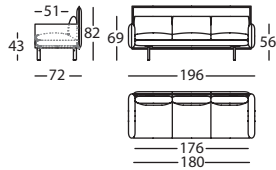

0,40 m³ / 1 Pack. / 32,5 kg

292.11.PJ.1

REW SOFA 136 L BR BAJO
REW L-SIZE SOFA 136 LOW ARM
REW CANAPE 136 L BRAS BAS

0,69 m³ / 1 Pack. / 48 kg

292.11.VJ.1

REW SOFA 196 L BR BAJO
REW L-SIZE SOFA 196 LOW ARM
REW CANAPE 196 L BRAS BAS

0,97 m³ / 1 Pack. / 63,5 kg

292.11.ZZJ.1

REW SOFA 256 L BR BAJO
REW L-SIZE SOFA 256 LOW ARM
REW CANAPE 256 L BRAS BAS

1,27 m³ / 1 Pack. / 81 kg

292.134.J.D

REW BRAZO BAJO DCHO
REW LOW RIGHT ARM
REW BRAS BAS DROIT