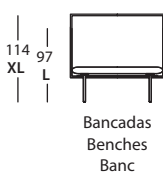

CARACTERISTIQUES TECHNIQUES

TISSU ET CUIR

- Structure et coussins 100% déhoussables, à l'exception du panneau mural qui est fixe, non déhoussable.
- Assise : structure tubulaire en acier F1 peint époxy noir et panneau de particules, recouvert de mousse CMHR 35kg avec velours.
- Dossiers et bras haut : panneau de particules, recouvert de mousse CMHR 30kg avec velours, le tout fixé sur platine en acier F1 imprimé peint époxy noir.
- Bras bas : structure en pin et panneau de particules, recouvert de mousse CMHR 30kg avec velours, le tout fixé sur platine en acier F1 imprimé peint époxy noir.
- Panneau de dossier mural: structure en panneau de particules recouvert de mousse CMHR 30kg. La structure s'accroche sur des taquets en medium qui se fixent au mur par visserie.
- Pieds : structure tubulaire en acier F1 peint époxy noir et recouverte de bois de frêne.
- Coussin d'assise : mousses de différentes densités, recouvertes d'une fibre polyester H150gr et tissu de finition.
- Coussins de dos : mousse CM de 25kg, recouvertes d'une fibre polyester H150gr et tissu de finition.
- Coussins de décoration : housse coton garnie de fibre FiberDream (microfibre tacto plume).
- Jeu de plaques métalliques pour attacher deux modules.

ALTIMA RESPALDOS
BACK HEIGHTS
HAUTEUR DOSSIER