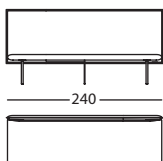

292.12.Z1HM

REW BANCADA 240 XL FONDO 72
REW XL-SIZE DEEP BENCH 240
REW BANC 240 XL PROFONDEUR 72

1,47 m³ / 1 Pack. / 62,5 kg

46 -