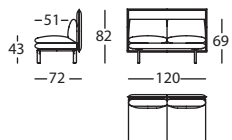

Продажа дизайнерской мебели,
света и аксессуаров
по всей России

8 (800) 500-70-36
hello@barcelonadesign.ru
www.barcelonadesign.ru

REW SILLON 88 L
REW L-SIZE ARMCHAIR 88
REW FAUTEUIL 88 L

0,42 m³ / 1 Pack. / 38 kg

292.11.NJ.2

REW SOFA 128 L
REW L-SIZE SOFA 128
REW CANAPE 128 L

0,61 m³ / 1 Pack. / 48 kg

292.11.UJ.2

REW SOFA 188 L
REW L-SIZE SOFA 188
REW CANAPE 188 L

0,90 m³ / 1 Pack. / 63,5 kg

292.11.Z1J.2

REW SOFA 248 L
REW L-SIZE SOFA 248
REW CANAPE 248 L

1,18 m³ / 1 Pack. / 81 kg

292.133.J.D

REW BRAZO L DCHO
REW L-SIZE RIGHT ARM
REW BRAS L DROIT

0,02 m³ / - Pack. / 6 kg

292.133.J.I

REW BRAZO LIZDO
REW L-SIZE LEFT ARM
REW BRAS L GAUCHE

0,02 m³ / - Pack. / 6 kg