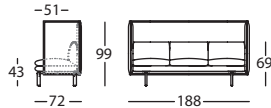

Respaldos y brazos altura XL
 XL-size backs & arms / Dos et bras hauteur XL

Продажа дизайнерской мебели,
 света и аксессуаров
 по всей России

8 (800) 500-70-36
 hello@barcelonadesign.ru
 292.11.NK.2
 www.barcelonadesign.ru

REW SILLON 88 XL
 REW XL-SIZE ARMCHAIR 88
 REW FAUTEUIL 88 XL

0,54 m³ / 1 Pack. / 44,5 kg

292.11.NK.2

REW SOFA 128 XL
 REW XL-SIZE SOFA 128
 REW CANAPE 128 XL

0,78 m³ / 1 Pack. / 54 kg

292.11.UK.2

REW SOFA 188 XL
 REW XL-SIZE SOFA 188
 REW CANAPE 188 XL

1,14 m³ / 1 Pack. / 68 kg

292.11.Z1K.2

REW SOFA 248 XL
 REW XL-SIZE SOFA 248
 REW CANAPE 248 XL

1,50 m³ / 1 Pack. / 89 kg

292.133.K.D

REW BRAZO XL DCHO
 REW XL-SIZE RIGHT ARM
 REW BRAS XL DROIT

0,02 m³ / - Pack. / 8 kg