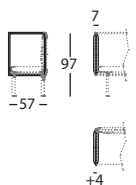

Bancadas fondo 57 altura L

Shallow benches, L-size backs & arms / Banc profondeur 57 hauteur L

Продажа дизайнерской мебели,
света и аксессуаров
по всей России

8 (800) 500-70-36

hello@barcelonadesign.ru

292.133.FK.D
www.barcelonadesign.ru

REW BRAZO L FONDO 57 DCHO
REW L-SIZE SHALLOW RIGHT ARM
REW BRAS L PROFONDEUR 57 DROIT

0,02 m³ / - Pack. / 6 kg

292.133.FK.I

REW BRAZO L FONDO 57 IZDO
REW L-SIZE SHALLOW LEFT ARM
REW BRAS L PROFONDEUR 57 GAUCHE

0,02 m³ / - Pack. / 6 kg

292.12.NFK

REW BANCADA 120 L FONDO 57
REW L-SIZE SHALLOW BENCH 120
REW BANC 120 L PROFONDEUR 57

0,49 m³ / 1 Pack. / 25 kg

292.12.UFK

REW BANCADA 180 L FONDO 57
REW L-SIZE SHALLOW BENCH 180
REW BANC 180 L PROFONDEUR 57