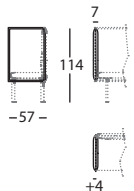

0,72 m³ / 1 Pack. / 36 kg

292.12.Z1FK

REW BANCADA 240 L FONDO 57
REW L-SIZE SHALLOW BENCH 240
REW BANC 240 L PROFONDEUR 57

0,94 m³ / 1 Pack. / 48,5 kg

Bancadas fondo 57 altura XL

Shallow benches, XL-size backs & arms / Banc profondeur 57 hauteur XL

Продажа дизайнерской мебели,
света и аксессуаров
по всей России

8 (800) 500-70-36
hello@barcelonadesign.ru
www.barcelonadesign.ru

REW BRAZO XL FONDO 57 DCHO
REW XL-SIZE SHALLOW RIGHT ARM
REW BRAS XL PROFONDEUR 57 DROIT

0,02 m³ / - Pack. / 8 kg

292.133.FM.I

REW BRAZO XL FONDO 57 IZDO
REW XL-SIZE SHALLOW LEFT ARM
REW BRAS XL PROFONDEUR 57 GAUCHE

0,02 m³ / - Pack. / 8 kg

292.12.NFM

REW BANCADA 120 XL FONDO 57
REW XL-SIZE SHALLOW BENCH 120
REW BANC 120 XL PROFONDEUR 57