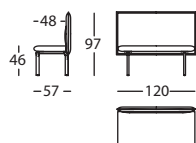

292.12.NFK

REW BANCADA 120 L FONDO 57
REW L-SIZE SHALLOW BENCH 120
REW BANC 120 L PROFONDEUR 57

0,49 m³ / 1 Pack. / 25 kg