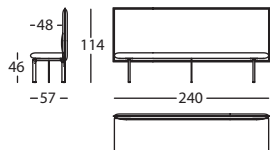

292.12.Z1FM

REW BANCADA 240 XL FONDO 57
REW XL-SIZE SHALLOW BENCH 240
REW BANC 240 XL PROFONDEUR 57

1,19 m³ / 1 Pack. / 80 kg