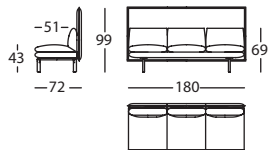

Respaldos y brazos altura XL
XL-size backs & arms / Dos et bras hauteur XL

Продажа дизайнерской мебели,
света и аксессуаров
по всей России

8 (800) 500-70-36
hello@barcelonadesign.ru
292.11.NK.2
www.barcelonadesign.ru

REW SILLON 88 XL
REW XL-SIZE ARMCHAIR 88
REW FAUTEUIL 88 XL

0,54 m³ / 1 Pack. / 44,5 kg

292.11.NK.2

REW SOFA 128 XL
REW XL-SIZE SOFA 128
REW CANAPE 128 XL

0,78 m³ / 1 Pack. / 54 kg

292.11.UK.2

REW SOFA 188 XL
REW XL-SIZE SOFA 188
REW CANAPE 188 XL

1,14 m³ / 1 Pack. / 68 kg

292.11.Z1K.2

REW SOFA 248 XL
REW XL-SIZE SOFA 248
REW CANAPE 248 XL

1,50 m³ / 1 Pack. / 89 kg

292.133.K.D

REW BRAZO XL DCHO
REW XL-SIZE RIGHT ARM
REW BRAS XL DROIT

0,02 m³ / - Pack. / 8 kg

292.133.K.I

REW BRAZO XL IZDO
REW XL-SIZE LEFT ARM
REW BRAS XL GAUCHE

0,02 m³ / - Pack. / 8 kg

292.12.NK

REW MOD 120 XL
REW XL-SIZE MODULE 120
REW MODULE 120 XL

0,73 m³ / 1 Pack. / 38 kg

292.12.UK

REW MOD 180 XL
XL-SIZE MODULE 180
MODULE 180 XL

1,09 m³ / 1 Pack. / 52 kg

292.12.Z1K

REW MOD 240 XL
REW XL-SIZE MODULE 240
REW MODULE 240 XL

1,45 m³ / 1 Pack. / 73 kg

Cada uno de los brazos incluidos en esta página solo se puede combinar con los 3 módulos referenciados a continuación de los mismos.
Each one of the arms presented on this page can only be combined with 3 the modules listed below them.
Chacun des bras figurant sur cette page ne peut être combiné qu'avec les 3 modules se trouvant en dessous.