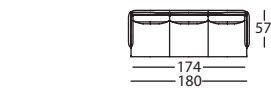

Respaldos y brazos altura XL
XL-size backs & arms / Dos et bras hauteur XL

Продажа дизайнерской мебели,
света и аксессуаров
по всей России

8 (800) 500-70-36
hello@barcelonadesign.ru
292.11.NK.2
www.barcelonadesign.ru

REW SILLON 88 XL
REW XL-SIZE ARMCHAIR 88
REW FAUTEUIL 88 XL

0,54 m³ / 1 Pack. / 44,5 kg

292.11.NK.2

REW SOFA 128 XL
REW XL-SIZE SOFA 128
REW CANAPE 128 XL

0,78 m³ / 1 Pack. / 54 kg

292.11.UK.2

REW SOFA 188 XL
REW XL-SIZE SOFA 188
REW CANAPE 188 XL

1,14 m³ / 1 Pack. / 68 kg

292.11.Z1K.2

REW SOFA 248 XL
REW XL-SIZE SOFA 248
REW CANAPE 248 XL

1,50 m³ / 1 Pack. / 89 kg

292.133.K.D

REW BRAZO XL DCHO
REW XL-SIZE RIGHT ARM
REW BRAS XL DROIT

0,02 m³ / - Pack. / 8 kg

292.133.K.I

REW BRAZO XL IZDO
REW XL-SIZE LEFT ARM
REW BRAS XL GAUCHE

0,02 m³ / - Pack. / 8 kg

292.12.NK

REW MOD 120 XL
REW XL-SIZE MODULE 120
REW MODULE 120 XL

0,73 m³ / 1 Pack. / 38 kg

292.12.UK

REW MOD 180 XL
XL-SIZE MODULE 180
MODULE 180 XL

1,09 m³ / 1 Pack. / 52 kg

292.12.Z1K

REW MOD 240 XL
REW XL-SIZE MODULE 240
REW MODULE 240 XL

1,45 m³ / 1 Pack. / 73 kg

Cada uno de los brazos incluidos en esta página solo se puede combinar con los 3 módulos referenciados a continuación de los mismos.
Each one of the arms presented on this page can only be combined with 3 the modules listed below them.
Chacun des bras figurant sur cette page ne peut être combiné qu'avec les 3 modules se trouvant en dessous.