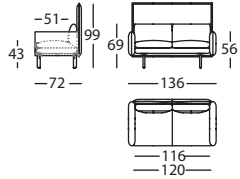

Respaldos altura XL con brazo bajo
 XL-size backs with low arms / Dos hauteur XL avec bras bas

Продажа дизайнерской мебели,
 света и аксессуаров
 по всей России

8 (800) 500-70-36
 hello@barcelonadesign.ru
 www.barcelonadesign.ru
 REW SILLON 76 XL BR BAJO
 REW XL-SIZE ARMCHAIR 76 LOW ARM
 REW FAUTEUIL 76 XL BRAS BAS

0,46 m³ / 1 Pack. / 37 kg

292.11.PK.1

REW SOFA 136 XL BR BAJO
 REW XL-SIZE SOFA 136 LOW ARM
 REW CANAPE 136 XL BRAS BAS

0,82 m³ / 1 Pack. / 50 kg

292.11.VK.1

REW SOFA 196 XL BR BAJO
 REW XL-SIZE SOFA 196 LOW ARM
 REW CANAPE 196 XL BRAS BAS