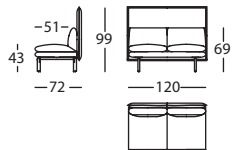

1,18 m³ / 1 Pack. / 64 kg

292.11.Z2K.1

REW SOFA 256 XL BR BAJO
 REW XL-SIZE SOFA 256 LOW ARM
 REW CANAPE 256 XL BRAS BAS

1,54 m³ / 1 Pack. / 85 kg

292.134.J.D

REW BRAZO BAJO DCHO
 REW LOW RIGHT ARM
 REW BRAS BAS DROIT

0,04 m³ / - Pack. / 6 kg

292.134.J.I

REW BRAZO BAJO IZDO
 REW LOW LEFT ARM
 REW BRAS BAS GAUCHE

0,04 m³ / - Pack. / 6 kg

292.12.NK

REW MOD 120 XL
 REW XL-SIZE MODULE 120
 REW MODULE 120 XL

0,73 m³ / 1 Pack. / 38 kg