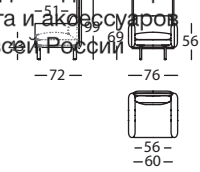

Respaldos altura XL con brazo bajo
XL-size backs with low arms / Dos hauteur XL avec bras bas

Продажа дизайнерской мебели,
света и аксессуаров
по всей России

8 (800) 500-70-36
hello@barcelonadesign.ru
www.barcelonadesign.ru
REW SILLON 76 XL BR BAJO
REW XL-SIZE ARMCHAIR 76 LOW ARM
REW FAUTEUIL 76 XL BRAS BAS

0,46 m³ / 1 Pack. / 37 kg

292.11.PK.1

REW SOFA 136 XL BR BAJO
REW XL-SIZE SOFA 136 LOW ARM
REW CANAPE 136 XL BRAS BAS

0,82 m³ / 1 Pack. / 50 kg