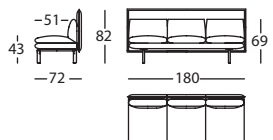

292.12.UJ

REW MOD 180 L
REW L-SIZE MODULE 180
REW MODULE 180 L

0,86 m³ / 1 Pack. / 51,5 kg