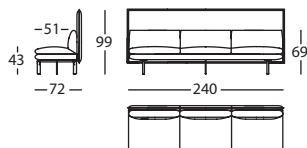

292.12.UK

REW MOD 180 XL
 XL-SIZE MODULE 180
 MODULE 180 XL

1,09 m³ / 1 Pack. / 52 kg

292.12.Z1K

REW MOD 240 XL
 REW XL-SIZE MODULE 240
 REW MODULE 240 XL

1,45 m³ / 1 Pack. / 73 kg

Cada uno de los brazos incluidos en esta página solo se puede combinar con los 3 módulos referenciados a continuación de los mismos.
 Each one of the arms presented on this page can only be combined with 3 the modules listed below them.
 Chacun des bras figurant sur cette page ne peut être combiné qu'avec les 3 modules se trouvant en dessous.

Bancadas fondo 57 altura L

Shallow benches, L-size backs & arms / Banc profondeur 57 hauteur L

Продажа дизайнерской мебели,
света и аксессуаров
по всей России

8 (800) 500-70-36

hello@barcelonadesign.ru

292.133.FK.D
www.barcelonadesign.ru