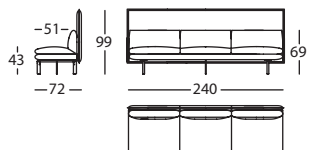

292.12.Z1K

REW MOD 240 XL
REW XL-SIZE MODULE 240
REW MODULE 240 XL

1,45 m³ / 1 Pack. / 73 kg