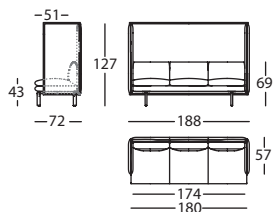

REW SILLON 88 XXL
REW XXL-SIZE ARMCHAIR 88
REW FAUTEUIL 88 XXL

0,72 m³ / 1 Pack. / 54,5 kg

292.11.NN.2

REW SOFA 128 XXL
REW XXL-SIZE SOFA 128
REW CANAPE 128 XXL

1,04 m³ / 1 Pack. / 64 kg

292.11.UN.2

REW SOFA 188 XXL
REW XXL-SIZE SOFA 188
REW CANAPE 188 XXL