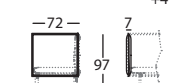

292.12.NHK

REW BANCADA 120 L FONDO 72
REW L-SIZE DEEP BENCH 120
REW BANC 120 L PROFONDEUR 72

0,58 m³ / 1 Pack. / 31 kg