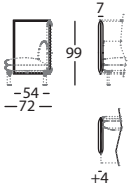

Respaldos y brazos altura XL
 XL-size backs & arms / Dos et bras hauteur XL

Продажа дизайнерской мебели,
 света и аксессуаров
 по всей России

8 (800) 500-70-36
 hello@barcelonadesign.ru
 292.11.NK.2
 www.barcelonadesign.ru

REW SILLON 88 XL
 REW XL-SIZE ARMCHAIR 88
 REW FAUTEUIL 88 XL

0,54 m³ / 1 Pack. / 44,5 kg

292.11.NK.2

REW SOFA 128 XL
 REW XL-SIZE SOFA 128
 REW CANAPE 128 XL

0,78 m³ / 1 Pack. / 54 kg

292.11.UK.2

REW SOFA 188 XL
 REW XL-SIZE SOFA 188
 REW CANAPE 188 XL

1,14 m³ / 1 Pack. / 68 kg

292.11.Z1K.2

REW SOFA 248 XL
 REW XL-SIZE SOFA 248
 REW CANAPE 248 XL

1,50 m³ / 1 Pack. / 89 kg

292.133.K.D

REW BRAZO XL DCHO
 REW XL-SIZE RIGHT ARM
 REW BRAS XL DROIT

0,02 m³ / - Pack. / 8 kg

292.133.K.I

REW BRAZO XL IZDO
 REW XL-SIZE LEFT ARM
 REW BRAS XL GAUCHE

0,02 m³ / - Pack. / 8 kg

292.12.NK

REW MOD 120 XL
 REW XL-SIZE MODULE 120
 REW MODULE 120 XL

0,73 m³ / 1 Pack. / 38 kg

292.12.UK

REW MOD 180 XL
 XL-SIZE MODULE 180
 MODULE 180 XL