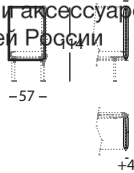

Bancadas fondo 57 altura XL

Shallow benches, XL-size backs & arms / Banc profondeur 57 hauteur XL

Продажа дизайнерской мебели,
света и аксессуаров
по всей России

8 (800) 500-70-36
hello@barcelonadesign.ru
www.barcelonadesign.ru

REW BRAZO XL FONDO 57 DCHO
REW XL-SIZE SHALLOW RIGHT ARM
REW BRAS XL PROFONDEUR 57 DROIT

0,02 m³ / - Pack. / 8 kg