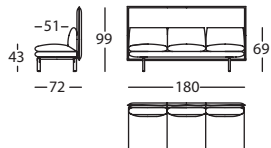

292.12.UK

REW MOD 180 XL
XL-SIZE MODULE 180
MODULE 180 XL

1,09 m³ / 1 Pack. / 52 kg