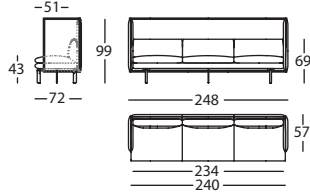

REW SILLON 88 XL
 REW XL-SIZE ARMCHAIR 88
 REW FAUTEUIL 88 XL

0,54 m³ / 1 Pack. / 44,5 kg

292.11.NK.2

REW SOFA 128 XL
 REW XL-SIZE SOFA 128
 REW CANAPE 128 XL

0,78 m³ / 1 Pack. / 54 kg

292.11.UK.2

REW SOFA 188 XL
 REW XL-SIZE SOFA 188
 REW CANAPE 188 XL

1,14 m³ / 1 Pack. / 68 kg

292.11.Z1K.2

REW SOFA 248 XL
 REW XL-SIZE SOFA 248
 REW CANAPE 248 XL

1,50 m³ / 1 Pack. / 89 kg

292.133.K.D

REW BRAZO XL DCHO
 REW XL-SIZE RIGHT ARM
 REW BRAS XL DROIT

0,02 m³ / - Pack. / 8 kg