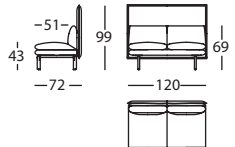

1,14 m³ / 1 Pack. / 68 kg

292.11.Z1K.2

REW SOFA 248 XL
 REW XL-SIZE SOFA 248
 REW CANAPE 248 XL

1,50 m³ / 1 Pack. / 89 kg

292.133.K.D

REW BRAZO XL DCHO
 REW XL-SIZE RIGHT ARM
 REW BRAS XL DROIT

0,02 m³ / - Pack. / 8 kg

292.133.K.I

REW BRAZO XL IZDO
 REW XL-SIZE LEFT ARM
 REW BRAS XL GAUCHE

0,02 m³ / - Pack. / 8 kg

292.12.NK

REW MOD 120 XL
 REW XL-SIZE MODULE 120
 REW MODULE 120 XL

0,73 m³ / 1 Pack. / 38 kg

292.12.UK

REW MOD 180 XL
 XL-SIZE MODULE 180
 MODULE 180 XL