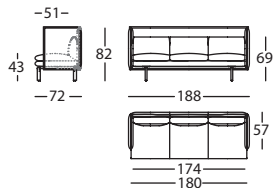

292.11.UJ.2

REW SOFA 188 L
REW L-SIZE SOFA 188
REW CANAPE 188 L

0,90 m³ / 1 Pack. / 63,5 kg