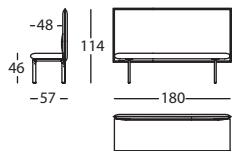

292.12.UFM

REW BANCADA 180 XL FONDO 57
REW XL-SIZE SHALLOW BENCH 180
REW BANC 180 XL PROFONDEUR 57

0,90 m³ / 1 Pack. / 60 kg