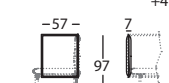

292.133.HK.D

REW BRAZO LFONDO 72 DCHO
REW L-SIZE DEEP RIGHT ARM
REW BRAS L PROFONDEUR 72 DROIT

0,02 m³ / - Pack. / 6 kg