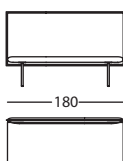

292.12.UHM

REW BANCADA 180 XL FONDO 72
REW XL-SIZE DEEP BENCH 180
REW BANC 180 XL PROFONDEUR 72

1,09 m³ / 1 Pack. / 44,5 kg

46 -