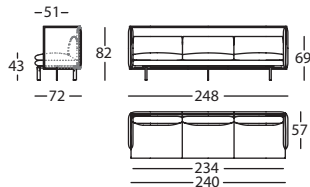

Продажа дизайнерской мебели,
света и аксессуаров
по всей России

8 (800) 500-70-36
hello@barcelonadesign.ru
www.barcelonadesign.ru

REW SILLON 88 L
REW L-SIZE ARMCHAIR 88
REW FAUTEUIL 88 L

0,42 m³ / 1 Pack. / 38 kg

292.11.NJ.2

REW SOFA 128 L
REW L-SIZE SOFA 128
REW CANAPE 128 L

0,61 m³ / 1 Pack. / 48 kg

292.11.UJ.2

REW SOFA 188 L
REW L-SIZE SOFA 188
REW CANAPE 188 L

0,90 m³ / 1 Pack. / 63,5 kg

292.11.Z1J.2

REW SOFA 248 L
REW L-SIZE SOFA 248
REW CANAPE 248 L

1,18 m³ / 1 Pack. / 81 kg

292.133.J.D

REW BRAZO L DCHO
REW L-SIZE RIGHT ARM
REW BRAS L DROIT

0,02 m³ / - Pack. / 6 kg

292.133.J.I

REW BRAZO LIZDO
REW L-SIZE LEFT ARM
REW BRAS L GAUCHE

0,02 m³ / - Pack. / 6 kg