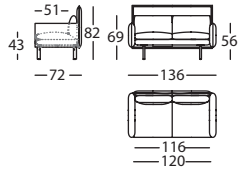

1,53 m³ / 1 Pack. / 78 kg

292.22.DD

REW COJIN 38X38
REW CUSHION 38X38
REW COUSSIN 38X38

0,02 m³ / - Pack. / 0,7 kg

Respaldos altura L con brazo bajo
L-size backs with low arms / Dos hauteur L avec bras bas

Продажа дизайнерской мебели,
света, и аксессуаров
по всей России

8 (800) 500-70-36
hello@barcelonadesign.ru
www.barcelonadesign.ru
REW SILLON 76 L BR BAJO
REW L-SIZE ARMCHAIR 76 LOW ARM
REW FAUTEUIL 76 L BRAS BAS

0,40 m³ / 1 Pack. / 32,5 kg

292.11.PJ.1

REW SOFA 136 L BR BAJO
REW L-SIZE SOFA 136 LOW ARM
REW CANAPE 136 L BRAS BAS

0,69 m³ / 1 Pack. / 48 kg

292.11.VJ.1

REW SOFA 196 L BR BAJO
REW L-SIZE SOFA 196 LOW ARM
REW CANAPE 196 L BRAS BAS