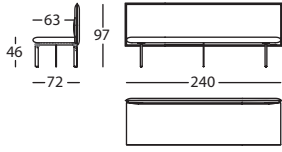

Cada uno de los brazos incluidos en esta página solo se puede combinar con los 3 módulos referenciados a continuación de los mismos.
Each one of the arms presented on this page can only be combined with 3 the modules listed below them.
Chacun des bras figurant sur cette page ne peut être combiné qu'avec les 3 modules se trouvant en dessous.