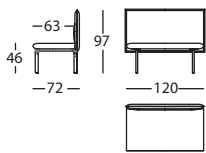

292.12.UHK

REW BANCADA 180 L FONDO 72
REW L-SIZE DEEP BENCH 180
REW BANC 180 L PROFONDEUR 72

0,86 m³ / 1 Pack. / 44 kg