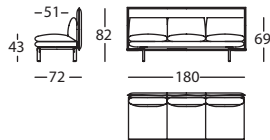

292.12.UJ

REW MOD 180 L
REW L-SIZE MODULE 180
REW MODULE 180 L

0,86 m³ / 1 Pack. / 51,5 kg