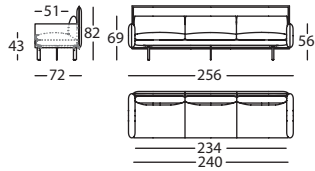

292.11.ZZJ.1

REW SOFA 256 L BR BAJO
REW L-SIZE SOFA 256 LOW ARM
REW CANAPE 256 L BRAS BAS

1,27 m³ / 1 Pack. / 81 kg

292.134.J.D

REW BRAZO BAJO DCHO
REW LOW RIGHT ARM
REW BRAS BAS DROIT