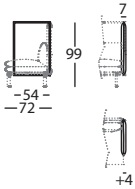

Respaldos y brazos altura XL
 XL-size backs & arms / Dos et bras hauteur XL

Продажа дизайнерской мебели,
 света и аксессуаров
 по всей России

8 (800) 500-70-36
 hello@barcelonadesign.ru
 292.11.NK.2
 www.barcelonadesign.ru

REW SILLON 88 XL
 REW XL-SIZE ARMCHAIR 88
 REW FAUTEUIL 88 XL

0,54 m³ / 1 Pack. / 44,5 kg

292.11.NK.2

REW SOFA 128 XL
 REW XL-SIZE SOFA 128
 REW CANAPE 128 XL

0,78 m³ / 1 Pack. / 54 kg

292.11.UK.2

REW SOFA 188 XL
 REW XL-SIZE SOFA 188
 REW CANAPE 188 XL

1,14 m³ / 1 Pack. / 68 kg

292.11.Z1K.2

REW SOFA 248 XL
 REW XL-SIZE SOFA 248
 REW CANAPE 248 XL

1,50 m³ / 1 Pack. / 89 kg

292.133.K.D

REW BRAZO XL DCHO
 REW XL-SIZE RIGHT ARM
 REW BRAS XL DROIT

0,02 m³ / - Pack. / 8 kg

292.133.K.I

REW BRAZO XL IZDO
 REW XL-SIZE LEFT ARM
 REW BRAS XL GAUCHE

0,02 m³ / - Pack. / 8 kg

292.12.NK

REW MOD 120 XL
 REW XL-SIZE MODULE 120
 REW MODULE 120 XL

0,73 m³ / 1 Pack. / 38 kg

292.12.UK

REW MOD 180 XL
 XL-SIZE MODULE 180
 MODULE 180 XL