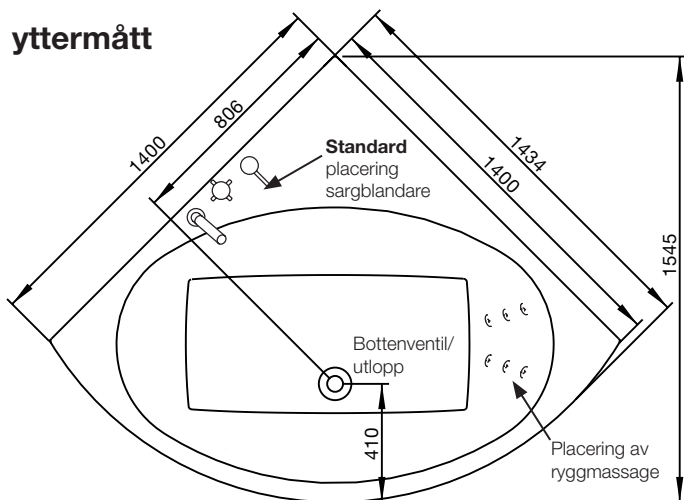

massagebadkar

westerbergs norden 140 c

Avskalad badkarsdesign både utvändigt och invändigt. Rymligt för hela familjen. Utvalda funktioner samlat i ett färdigt paket, Superior Soft. Omgående leverans.

1400x1400 mm, minimihöjd: 675 mm.
Djup: 495 mm. Baddjup: 420 mm.
Vattenmängd 310 liter.

badkar + front + ocean blandare
200 823 00-30

system Superior Soft
200 823 03-00

bra att veta

Karet är framställt i sanitetsakryl av högsta kvalitet och är förstärkt med glasfiberarmerad polyester. Detta ger ett kar med många fördelar. Det håller värmen bra och har en blank och slitstark yta som motverkar uppkomst av mikroorganismer.

stödfotsplacering

För att undvika att en stödfot hamnar mitt över golvbrunnen bör du kontrollera var karetets stödfötter och utlopp är placerade. Fötternas placering kan variera med ± 50 mm.

ytermått

höjdmått