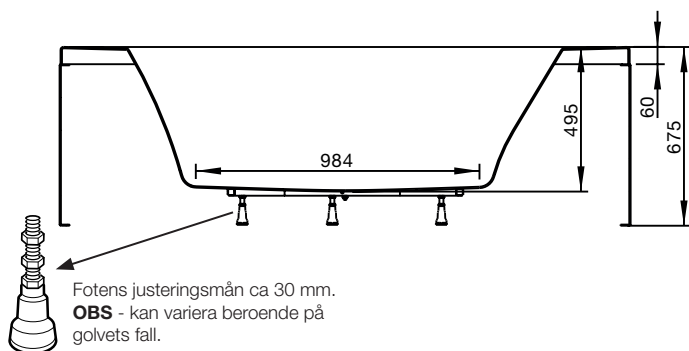

massagebadkar

westerbergs norden 140 c

Avskalad badkarsdesign både utvändigt och invändigt. Rymligt för hela familjen. Utvalda funktioner samlat i ett färdigt paket, Superior Soft. Omgående leverans.

1400x1400 mm, minimihöjd: 675 mm.
Djup: 495 mm. Baddjup: 420 mm.
Vattenmängd 310 liter.

stödfotsplacering

För att undvika att en stödfot hamnar mitt över golvbrunnen bör du kontrollera var karetets stödfötter och utlopp är placerade. Fötternas placering kan variera med ± 50 mm.

ytermått

höjdmått