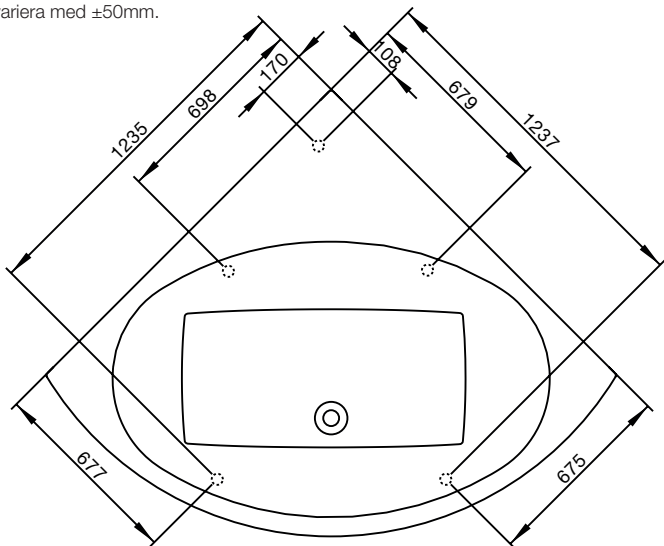

massagebadkar

westerbergs norden 140 c

Avskalad badkarsdesign både utvändigt och invändigt. Rymligt för hela familjen. Utvalda funktioner samlat i ett färdigt paket, Superior Soft. Omgående leverans.

1400x1400 mm, minimihöjd: 675 mm.
Djup: 495 mm. Baddjup: 420 mm.
Vattenmängd 310 liter.

stödfotsplacering

För att undvika att en stödfot hamnar mitt över golvbrunnen bör du kontrollera var karetets stödfötter och utlopp är placerade. Fötternas placering kan variera med ± 50 mm.

ytermått

höjdmått