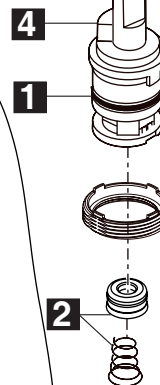

▲ Specify Finish
Especifique el Acabado
Précisez le Fini

Model/Modelo/Modèle
25765LF▲
Series/Series/Seria

RP100232▲
Handle Assemblies
Conjunto de manija
Montage de la manette

RP100234
Hose Assembly, Wand, Clip & O-Rings
Montaje de la manguera, varita, clip & O-rings
Ensemble de tuyaux, baguettes, clips et joints toriques

RP63207
Zinc Weights and Screws
Pesas de Cinc y Tornillos
Poids en plomb et vis

RP100137
Push Pop-UP with Overflow
Control de rebose para
desagües manuales
Mécanique à pousser avec trop-plein

RP74418
Stem Unit Assembly, Seat & Spring,
Bonnet Nut
Ensamble de la Unidad del Vástago,
Asiento y Resorte, Bonete
Obturbateur, siège et ressort, écrou à
chapeau