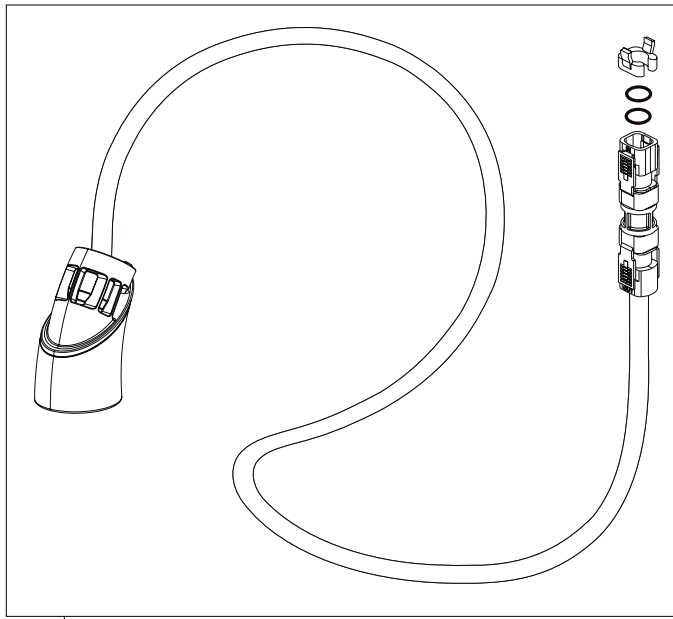

▲ Specify Finish
Especifique el Acabado
Précisez le Fini

Model/Modelo/Modèle
25765LF▲
Series/Series/Seria

RP100232▲
Handle Assemblies
Conjunto de manija
Montage de la manette

RP100234
Hose Assembly, Wand, Clip & O-Rings
Montaje de la manguera, varita, clip & O-rings
Ensemble de tuyaux, baguettes, clips et joints toriques

RP63207
Zinc Weights and Screws
Pesas de Cinc y Tornillos
Poids en plomb et vis

RP100137
Push Pop-UP with Overflow
Control de rebose para
desagües manuales
Mécanique à pousser avec trop-plein

RP74418
Stem Unit Assembly, Seat & Spring,
Bonnet Nut
Ensamble de la Unidad del Vástago,
Asiento y Resorte, Bonete
Obturbateur, siège et ressort, écrou à
chapeau