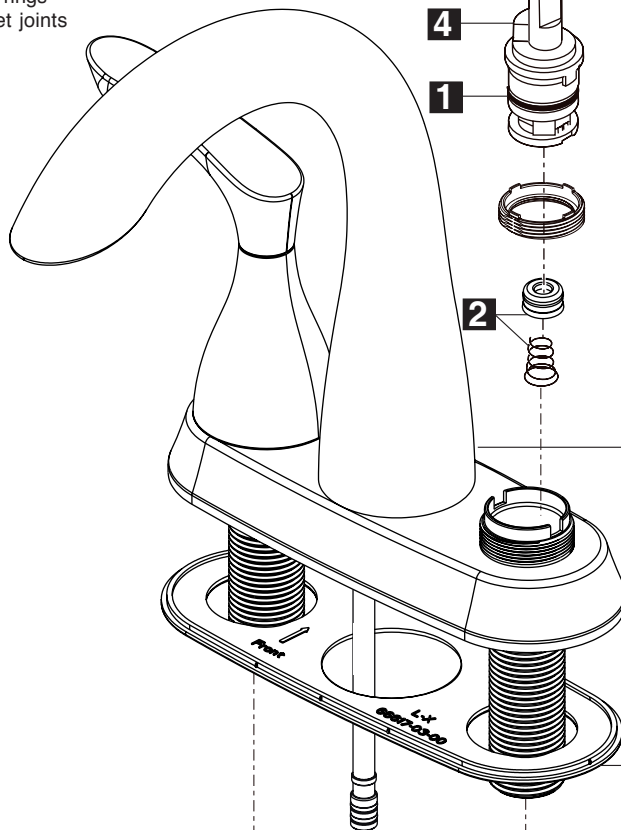

▲ Specify Finish
Especifique el Acabado
Précisez le Fini

Model/Modelo/Modèle
25765LF▲
Series/Series/Seria

RP100232▲
Handle Assemblies
Conjunto de manija
Montage de la manette

RP100234
Hose Assembly, Wand, Clip & O-Rings
Montaje de la manguera, varita, clip & O-rings
Ensemble de tuyaux, baguettes, clips et joints toriques

RP63207
Zinc Weights and Screws
Pesas de Cinc y Tornillos
Poids en plomb et vis

RP100137
Push Pop-UP with Overflow
Control de rebose para
desagües manuales
Mécanique à pousser avec trop-plein

RP74418
Stem Unit Assembly, Seat & Spring,
Bonnet Nut
Ensamble de la Unidad del Vástago,
Asiento y Resorte, Bonete
Obturbateur, siège et ressort, écrou à
chapeau