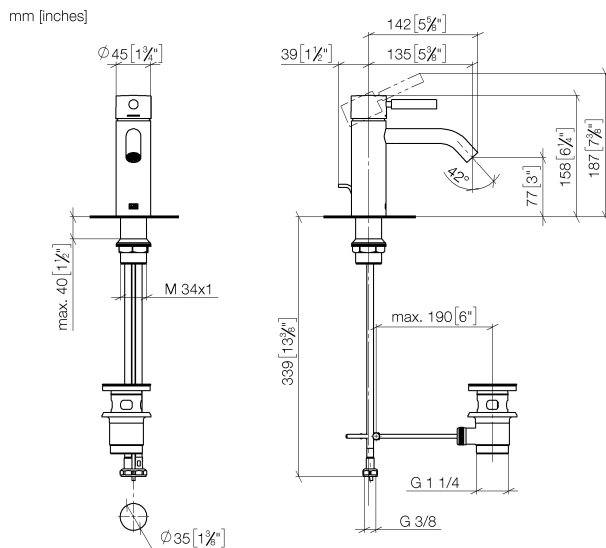

Умывальник - Meta

Смеситель для умывальника однорычажный со сливным гарнитуром - хром

Артикулный номер: 33 502 660-00

- вылет 135 мм
- неподвижный излив
- круглая обогащенная воздухом струя
- высота смесителя 158 мм
- высота до аэратора 77 мм
- диаметр сверлёного отверстия 35 мм
- 2х напорный шланг М 8 х 1 винченный, испытанный на герметичность
- расход макс. 5,7 л/мин
- не содержит свинца
- Группа смесителей согл. DIN 4109: 1
- (ADA)
- Только для умывальника с переливным устройством.

хром

размерный чертеж

Все величины в мм / дюймах = мм x 0,0394