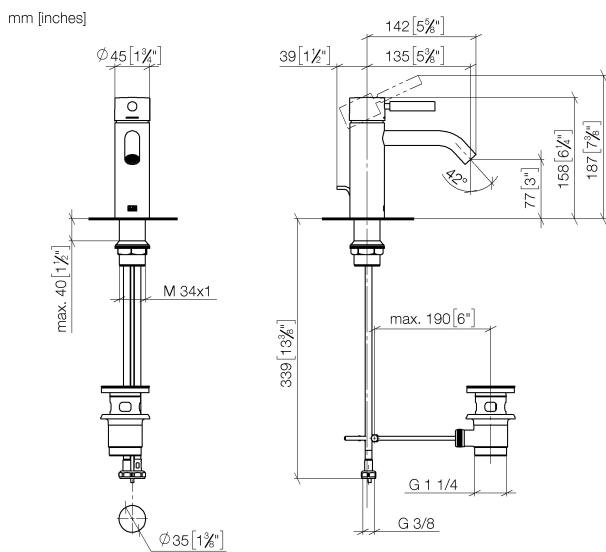

## Умывальник - Meta

Смеситель для умывальника однорычажный со сливным гарнитуром - хром

Артикульный номер: 33 502 660-00

- вылет 135 мм
- неподвижный излив
- круглая обогащенная воздухом струя
- высота смесителя 158 мм
- высота до аэратора 77 мм
- диаметр сверлёного отверстия 35 мм
- 2х напорный шланг М 8 x 1 винченный, испытанный на герметичность
- расход макс. 5,7 л/мин
- не содержит свинца
- Группа смесителей согл. DIN 4109: 1
- (ADA)
- Только для умывальника с переливным устройством.

## размерный чертеж

Все величины в мм / дюймах = мм x 0,0394

Умывальник - Meta

Смеситель для умывальника однорычажный со сливным гарнитуром - хром

Артикулльный номер: 33 502 660-00

график расхода

## Умывальник - Meta

Смеситель для умывальника однорычажный со сливным гарнитуром - хром

Артикульный номер: 33 502 660-00