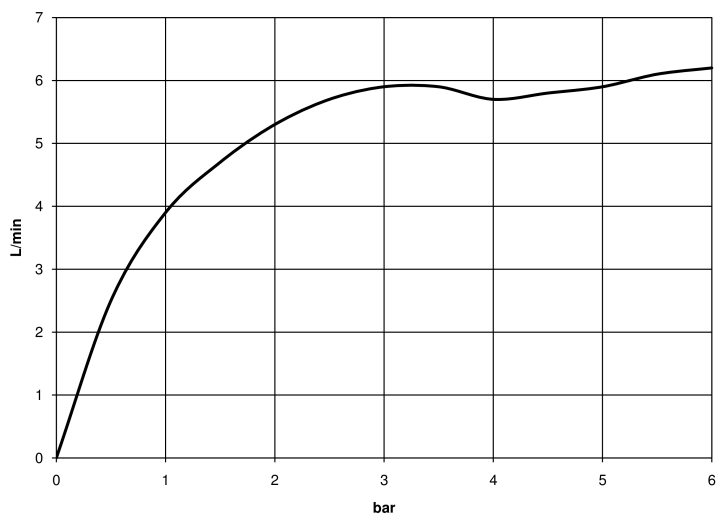

## Умывальник - Meta

Смеситель для умывальника однорычажный со сливным гарнитуром - хром

Артикульный номер: 33 502 660-00

- вылет 135 мм
- неподвижный излив
- круглая обогащенная воздухом струя
- высота смесителя 158 мм
- высота до аэратора 77 мм
- диаметр сверлёного отверстия 35 мм
- 2х напорный шланг М 8 x 1 винченный, испытанный на герметичность
- расход макс. 5,7 л/мин
- не содержит свинца
- Группа смесителей согл. DIN 4109: 1
- (ADA)
- Только для умывальника с переливным устройством.

## размерный чертеж

Все величины в мм / дюймах = мм x 0,0394

Умывальник - Meta

Смеситель для умывальника однорычажный со сливным гарнитуром - хром

Артикулльный номер: 33 502 660-00

график расхода