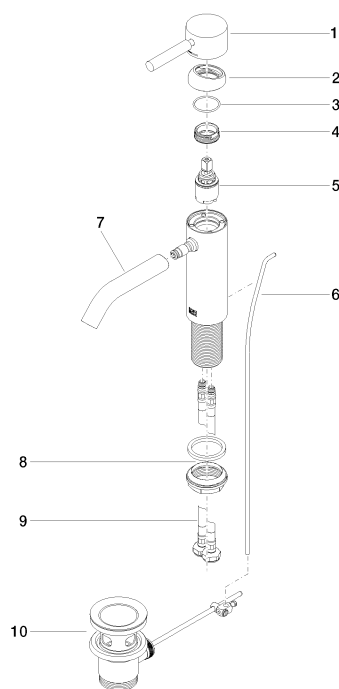

Умывальник - Meta

Смеситель для умывальника однорычажный со сливным гарнитуром - хром

Артикульный номер: 33 502 660-00

Спецификация запасных частей

№	Артикульный №	Наименование	Расходуемое кол-во
1	90 20 66 002 00-00		1
2	09 28 30 041-00	чехол Ø 50 x 76,8 мм - хром	1
3	09 14 10 091 90	O-Ring NBR 70 26,5 x 1,72 мм -	1
4	09 24 04 266 90	Крепление Ø 28 x 10,8 мм -	1
5	90 15 05 042 00 90	Картридж Ø 25 x 52 мм -	1
6	09 31 09 110-00	Тяга Ø 4 x 384 мм - хром	1
7	90 11 06 207 00-00		1
8	04 23 10 044 07 90		1
9	04 30 04 100 00 90	Напорный шланг M8x1 x 3/8" x 420 мм -	2
10	04 11 01 001 00-00	Сливной гарнитур 1 1/4" - хром	1