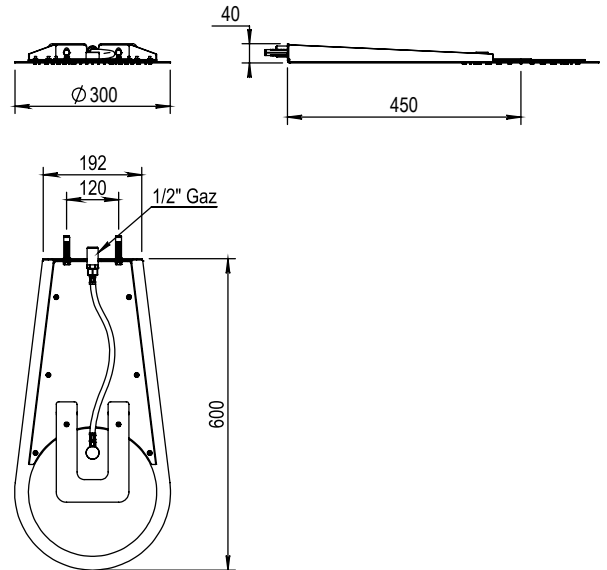

Réf. **40.534**

Tête de douche "raquette" extra plate montage mural

PICOTS
ANTICALCAIRES

ANTI-SCALE
NOZZLES

CARACTÉRISTIQUES

Tête de douche "raquette" extra plate inox anticalcaire
600 x 300 mm, 12 L/mn, montage mural

*Stainless steel shower head "raquette" with anti-scale nozzles
600 x 300 mm, 12 L / mn, wall mounting*

16 ACC LY 711

FINITION USUELLE