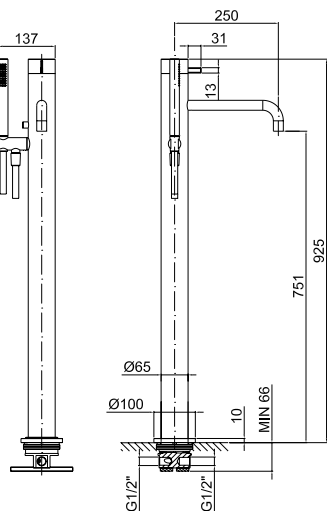

ABOUTWATER AF/21

Miscelatore lavabo da pavimento Art. A036A+A580B / Floor standing wash-basin mixer tap Art. A036A+A580B /
Mezclador fregadero de suelo Art. A036A+A580B

N°	Codice / Code	Descrizione / Description / Désignation
1	90 00 8649	Bocca completa per Art. 580B Complete spout for Art. 580B Bec complete pour Art. 580B
1A	90 00 8576	Rompigetto per bordi vasca Aboutwater Jet interruptor for deck-mounted Aboutwater Brise jet pour dur gorge Aboutwater
1B	90 00 9482	Grano M4x4 per maniglia Riviera M4x4 locking screw for Riviera handle Vis d'arrêt M4x4 pour manette Riviera
2	90 00 8646	Maniglia completa per Art. A580B Complete handle for Art. A580B Manette complete pour Art. A580B
3	90 00 8647	Leva completa per Art. A580B Lever for Art. A580B Lever pour Art. A580B
3A	90 00 9482	Grano M4x4 per maniglia Riviera M4x4 locking screw for Riviera handle Vis d'arrêt M4x4 pour manette Riviera
4	90 00 9002	Ghiera bloccaggio cartuccia serie Club Locking ring nut Club cartridge Bague d'arrêt cartouche Club
5	90 00 3371	Cartuccia diametro 40 alta portata per vasca Bathub "high" flow cartridge - diameter 40 Cartouche diamètre 40 haut débit pour baignoire
6	90 00 8648	Perno con o'ring per bocca per Art. A580B Pivot with o'ring for spout for Art. A580B Pivot avec o'ring pour bec pour Art. A580B
7	90 00 8650	Deviatore completo per Art. A580B Complete diverter with two ways for Art. A580B Inverseur complete avec deux voies pour Art. A580B
8	90 00 8652	Placchetta con o'ring per deviatore Art. A580B Plate with o'ring for diverter Art. B004WF Plaque avec o'ring pour pour inverseur Art. B004WF
9	90 00 8651	Supporto doccetta per Art. A580B Support slim for Art. A580B Support douche pour Art. A580B
10*	90 00 8653	Anello per supporto doccetta A580B (solo per versione ottone) Base ring for support slim A580B (only for brass version) Anneau de base pour support douche A580B (seule la version en laiton)
11	90 00 9914	Doccetta serie Aboutwater Hand shower series aboutwater Aboutwater séries Douchette
12	90 00 9349	Fless. cm. 150 effetto cromo 1/2" conico x 1/2" conico PVC flexible 150 cm. 1/2" conical nut x 1/2" Flexible in PVC 150 cm. 1/2" conique x 1/2"
13	90 00 8634	Anello base per lavabo A036B Base ring for washbasin A036B Anneau de base pour lavabo A036B
14	90 00 9742U	Coppia perni c/o'ring per corpo incasso per art. A036A Two pins with o-rings for built-in body art. A036A Couple de pivots avec o'ring pour corps à encastrer pour art. A036A