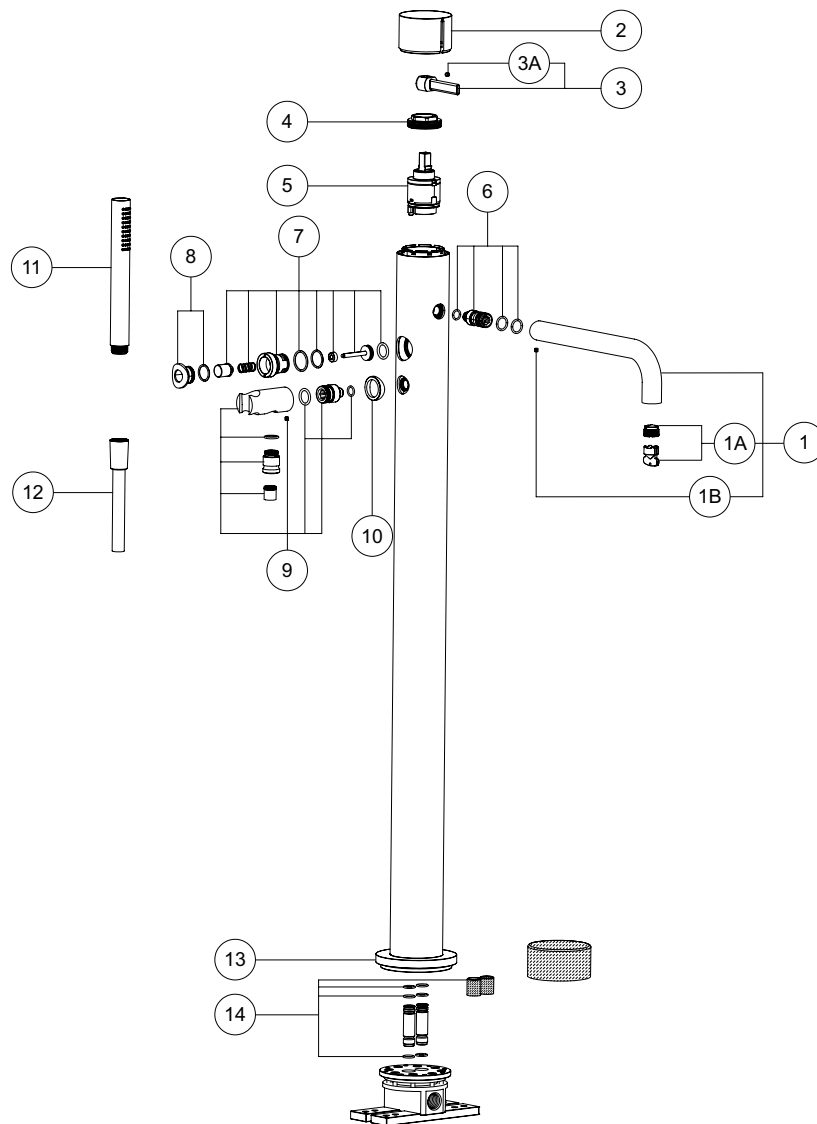

AF/21

Miscelatore lavabo da pavimento Art. A036A+A580B / Floor standing wash-basin mixer tap Art. A036A+A580B /
Mezclador fregadero de suelo Art. A036A+A580B

USCITA BOCCA

Pressione - Pressure Pression	Portata - Flow rate Debit d'eau
0,5 bar	9 l/min
1 bar	12 l/min
2 bar	17 l/min
3 bar	21 l/min
4 bar	24 l/min
5 bar	27 l/min

USCITA DOCCIA

Pressione - Pressure Pression	Portata - Flow rate Debit d'eau
0,5 bar	3 l/min
1 bar	5 l/min
2 bar	8 l/min
3 bar	9 l/min
4 bar	9 l/min
5 bar	9 l/min

Uscita libera