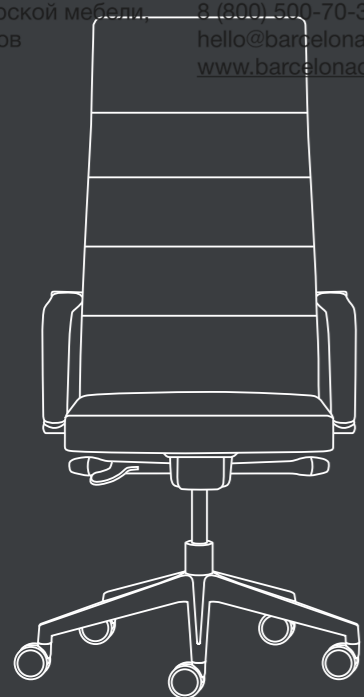

Продажа дизайнерской мебели,
света и аксессуаров
по всей России

8 (800) 500-70-36
hello@barcelonadesign.ru
www.barcelonadesign.ru

Collection of exclusive armchairs for management areas and meeting rooms distinguished by its comfort and its stylish contemporary design. The armchairs are handmade using high quality materials. They can be manufactured with three backrest heights, three types of arms and two upholstery options. Extensive customization options make it easy to use in projects of different styles. The swivel armchairs equip a synchronized movement mechanism. The armchairs can be upholstered with any of the leathers and fabrics recommended in the INCLASS swatch cards or with fabrics supplied or specified by the customer.

Colección de exclusivos sillones giratorios para puestos de dirección y reunión caracterizada por su confort y un diseño contemporáneo, elegante y distinguido. Los sillones MILLENIUM se fabrican artesanalmente con materiales de alta calidad. Se pueden fabricar en tres alturas de respaldo, tres tipos de brazos y dos opciones de tapicería. Las amplias posibilidades de personalización facilitan su uso en proyectos de decoración de estilos diferentes. Los sillones giratorios incorporan mecanismo de movimiento sincronizado. Los sillones MILLENIUM se pueden tapizar con cualquier piel o tejido recomendado de nuestro muestrario o con telas suministradas o especificadas por el cliente.

Collection de fauteuils giratoires exclusifs pour des postes de direction et sales de réunion caractérisée par son confort et un design contemporain, élégant et distingué. Les fauteuils MILLENIUM sont fabriqués à main avec des matériaux de haute qualité. Le fauteuil MILLENIUM existe en trois hauteurs de dossier, trois accoudoirs différents et deux options de tapissage. Les différentes options font du fauteuil MILLENIUM un élément facile à utiliser dans des projets de décoration. Les fauteuils pivotants dotés d'un mécanisme de mouvement synchrone. Les fauteuils de MILLENIUM peuvent être tapissés avec quelconque des tissus recommandé ou cuir du nuancier INCLASS ou en tissus fournis par le client.