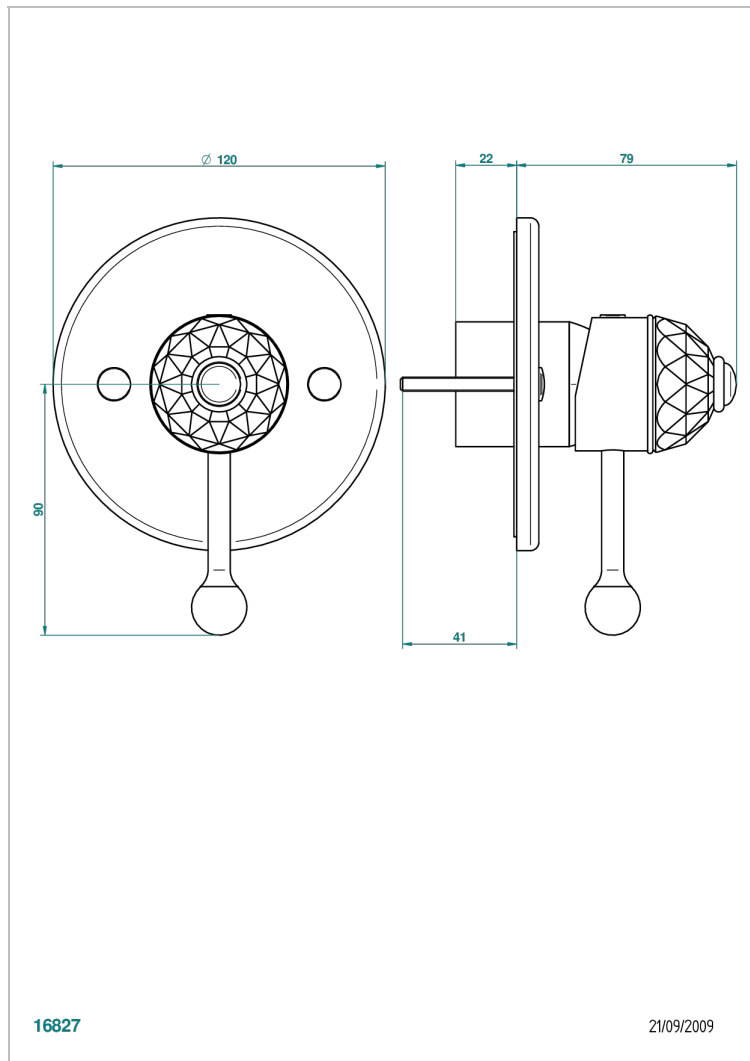

DUOMO С ХРУСТАЛЕМ

U4F-6540B

THG[®]
PARIS

Внешняя часть смесителя для душа однорычажного встраиваемого в стену 06540

ХАРАКТЕРИСТИКИ

- Duomo с хрусталём
- Внешняя часть смесителя для душа однорычажного встраиваемого в стену 06540

СВЯЗАННЫЕ ТОВАРНЫЕ ПОЗИЦИИ

- Ref. G00-6540A Внутренняя часть смесителя для душа однорычажного встраиваемого в стену 06540 - 2 входа 1/2" - 1 выход 1/2"

ДОСТУПНЫЕ ВАРИАНТЫ ПОКРЫТИЙ

Blush PVD - H62
Duomo- Аранья/никель/золото - F05
Graphite PVD - H64
Matt Umber PVD - H67
Matt blush PVD - H60
Matt graphite PVD - H65