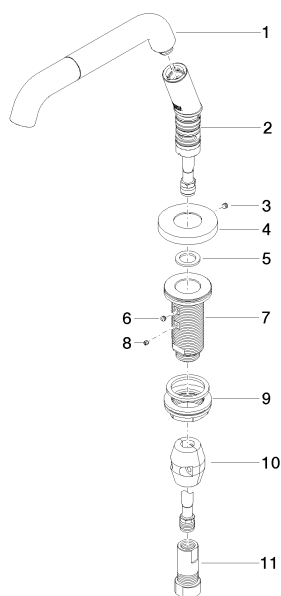

Умывальник - Различные серии  
Шланг для обливания - платина матовая  
Артикульный номер: 27 728 971-06

### Спецификация запасных частей

№	Артикульный №	Наименование	Расходуемое кол-во
1	90 28 22 264 00-06	Излив 29 x 64 x 225 мм - платина матовая	1
2	90 28 22 260 00-06	Подключение 39 x 162 x 50 мм - платина матовая	1
3	Крепление M5 x 6 мм -	1	
4	09 27 22 042-06	крышка Ø 60 x Ø 28,3 x 9 мм - платина матовая	1
5	09 14 15 065 90	диск Ø 24,8 x 2 мм -	1
6	09 31 11 063 90	Крепление M5 x 4 мм -	1
7	09 30 01 195-06	Подключение Ø 48 x 86 мм - платина матовая	1
8	09 31 11 099 90	Крепление M4 x 4 -	1
9	04 23 10 009 01 90	Крепление M32 x 1,5 -	1
10	04 21 50 005 00 90	Вес -	1
11	04 24 03 241 00 90	нипель G1/2IG x M15 x 1IG x 55 мм -	1