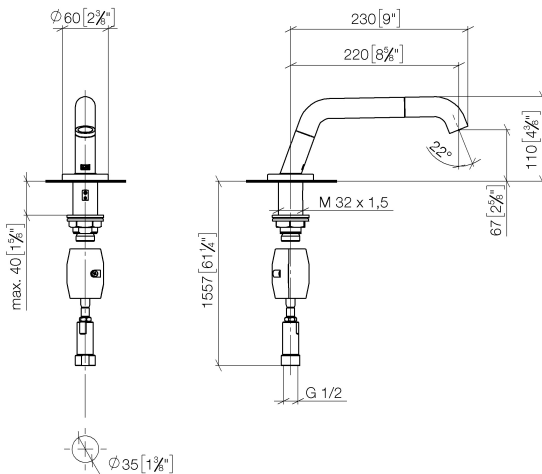

Умывальник - Различные серии  
Шланг для обливания - платина матовая  
Артикульный номер: 27 728 971-06

- вылет 220 мм
- поворотный излив 160°
- ламинарная струя
- высота смесителя 110 мм
- высота до выпускного отверстия для воды 67 мм
- диаметр сверлёного отверстия 35 мм
- розетка Ø 60 мм
- расход макс. 9,5 л/мин при гидравлическом давлении 3 бара
- не содержит свинца
- Группа смесителей согл. DIN 4109: 1

платина матовая

размерный чертеж

mm [inches]

Все величины в мм / дюймах = мм x 0,0394