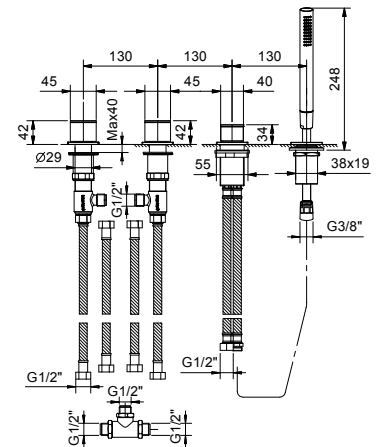

Арт. F167

Наборный смеситель для ванны

1. ручки
   - без излива
   - на 4 отверстия
   - переключатель на 2 потока с кнопкой
   - ручная лейка FIT
   - гибкий шланг 150 см
   - картридж керамический 90°
   - впуски 3/4"
   - подводка
2. Отделки:

☐ Хром

34 02 F167

Проект:

Комната:

Дата:

Комментарии:

сертификаты: