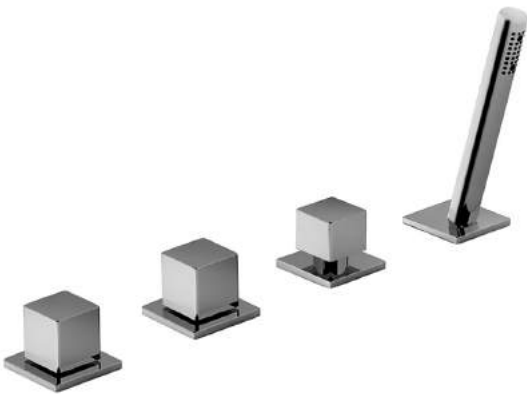

Арт. F167

Наборный смеситель для ванны

1. ручки
   - без излива
   - на 4 отверстия
   - переключатель на 2 потока с кнопкой
   - ручная лейка FIT
   - гибкий шланг 150 см
   - картридж керамический 90°
   - впуски 3/4"
   - подводка
2. Отделки:

☐ Хром

34 02 F167

Проект:

Комната:

Дата:

Комментарии:

сертификаты: