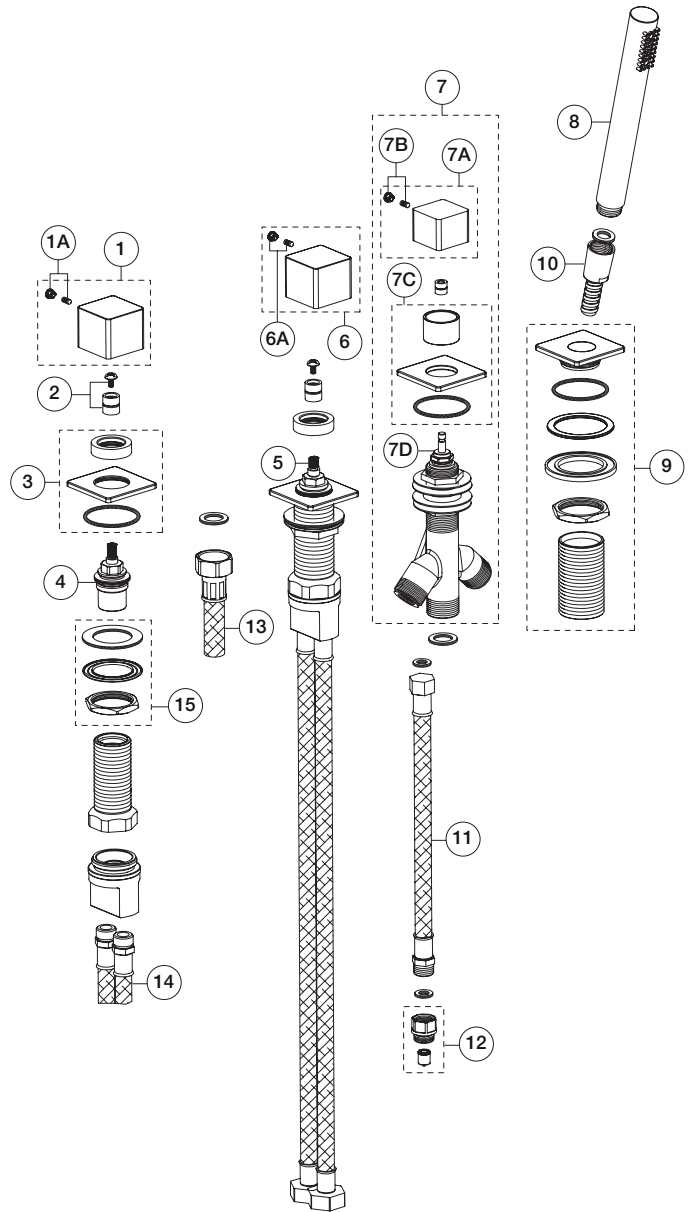

ART. F167 - Gruppo bordo vasca /Deck-mount bathtub mixer / Mélangeur bain-douche sur gorge

N°	Codice / Code	Descrizione / Description / Désignaton
1	90 __ Q569	Maniglia sinistra per bordo vasca Left-side handle for deck-mount bathtub mixer Manette gauche pour mitigeur bain-douche sur gorge
1A	90 __ 9533	Confezione di fissaggio Fixing kit Kit de fixation
2	90 00 9524	Adattatore per maniglia Handle's adaptor Adaptateur pour manette
3	90 __ Q570	Basetta maniglia bordo vasca Handle's base ring for deck mounted tub mixer anneau de base pour manette mitigeur baignoire sur gorge
4	90 00 9151	Vitone ceramico 3/4" sinistro 3/4" left ceramic cartridge Tête céramique gauche 3/4"
5	90 00 9150	Vitone ceramico 3/4" destro 3/4" right ceramic cartridge Tête céramique droite 3/4"
6	90 __ 8806	Maniglia destra per bordo vasca Right-side handle for deck-mount bathtub mixer Manette droite pour mitigeur bain-douche sur gorge
6A	90 __ 9533	Confezione di fissaggio Fixing kit Kit de fixation
7	90 __ Q571	Deviatore completo Complete diverter Inverseur complet
7A	90 __ Q572	Maniglia comando per deviatore Complete handle for diverter Manette complète pour inverseur
7B	90 __ 9533	Confezione di fissaggio Fixing kit Kit de fixation
7C	90 __ Q573	Basetta per deviatore Base ring for diverter Anneau de base pour inverseur
7D	90 00 9036	Meccanismo deviatore Diverter device Mécanisme pour inverseur
8	90 __ 8783	Doccetta FIT FIT handshower Douchette FIT
9	90 __ Q023	Supporto per bordo vasca Deck-mount shower-holder Support pour bain douche sur gorge
10	90 02 1982	Flessibile per gruppo bordo vasca Flexible hose for deck mounted bathtub mixer Flexible pour mélangeur bain-douche sur gorge