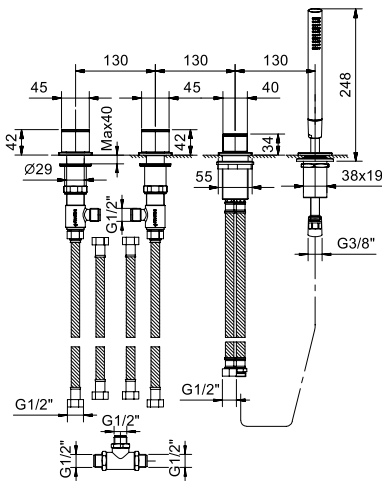

ART. F167 - Gruppo bordo vasca /Deck-mount bathtub mixer / Mélangeur bain-douche sur gorge

N°	Codice / Code	Descrizione / Description / Désignaton
1	90 __ Q569	Maniglia sinistra per bordo vasca Left-side handle for deck-mount bathtub mixer Manette gauche pour mitigeur bain-douche sur gorge
1A	90 __ 9533	Confezione di fissaggio Fixing kit Kit de fixation
2	90 00 9524	Adattatore per maniglia Handle's adaptor Adaptateur pour manette
3	90 __ Q570	Basetta maniglia bordo vasca Handle's base ring for deck mounted tub mixer anneau de base pour manette mitigeur baignoire sur gorge
4	90 00 9151	Vitone ceramico 3/4" sinistro 3/4" left ceramic cartridge Tête céramique gauche 3/4"
5	90 00 9150	Vitone ceramico 3/4" destro 3/4" right ceramic cartridge Tête céramique droite 3/4"
6	90 __ 8806	Maniglia destra per bordo vasca Right-side handle for deck-mount bathtub mixer Manette droite pour mitigeur bain-douche sur gorge
6A	90 __ 9533	Confezione di fissaggio Fixing kit Kit de fixation
7	90 __ Q571	Deviatore completo Complete diverter Inverseur complet
7A	90 __ Q572	Maniglia comando per deviatore Complete handle for diverter Manette complète pour inverseur
7B	90 __ 9533	Confezione di fissaggio Fixing kit Kit de fixation
7C	90 __ Q573	Basetta per deviatore Base ring for diverter Anneau de base pour inverseur
7D	90 00 9036	Meccanismo deviatore Diverter device Mécanisme pour inverseur
8	90 __ 8783	Doccetta FIT FIT handshower Douchette FIT
9	90 __ Q023	Supporto per bordo vasca Deck-mount shower-holder Support pour bain douche sur gorge
10	90 02 1982	Flessibile per gruppo bordo vasca Flexible hose for deck mounted bathtub mixer Flexible pour mélangeur bain-douche sur gorge