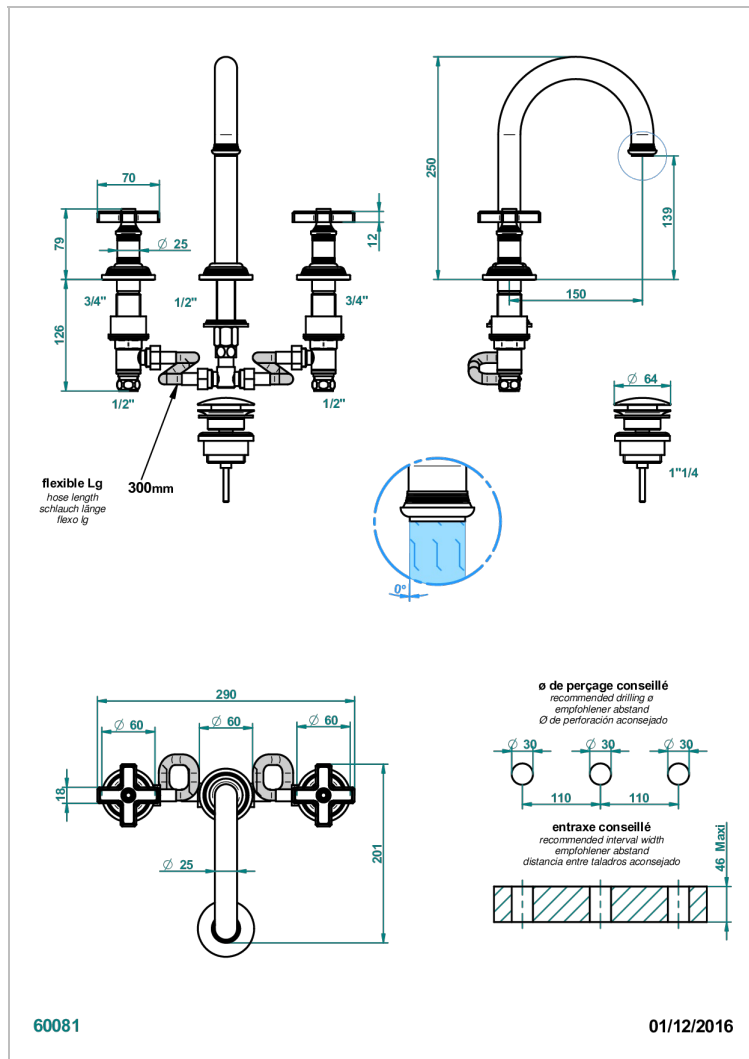

WEST COAST С МЕТАЛЛИЧЕСКИМИ РУЧКАМИ-КРЕСТИКАМИ

THG
PARIS

U9A-152

Смеситель для раковины на три отверстия устанавливаемый на борту с донным клапаном - высокий излив

ХАРАКТЕРИСТИКИ

- NF : NF EN 200 - IA - Chrome
- SVGW-SSIGE : 1901-6813