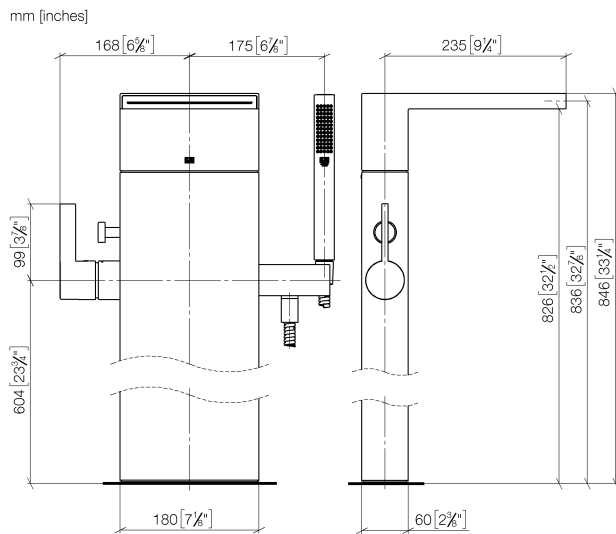

Ванна - Deque

Смеситель для ванны однорычажный с каскадным изливом для свободностоящего

Артикульный номер: 25 963 979-00

- вылет 235 мм
- излив: каскад
- душевой гарнитур со шлангом: нормальная струя
- душевой комплект со шлангом для душа и системой удаления известковых отложений
- держатель для душа
- автоматическое переключение ванна/душ
- общая высота 845 мм
- высота до однорычажного смесителя 604 мм
- высота до аэратора 835 мм
- металлический душевой шланг 1250 мм со встроенной защитой от перекручивания
- расход излива макс. 26,5 л/мин
- расход душевого комплекта макс. 6,8 л/мин
- Группа смесителей согл. DIN 4109: 1
- вертикальная труба черная.

хром

Для данного артикула требуются комплектующие.

Ванна - Deque

Смеситель для ванны однорычажный с каскадным изливом для свободностоящего

Артикульный номер: 25 963 979-00

размерный чертёж

Все величины в мм / дюймах = мм x 0,0394

график расхода

Ванна - Deque

Смеситель для ванны однорычажный с каскадным изливом для свободностоящего

Артикульный номер: 25 963 979-00

Другие варианты поверхности

платина матовая

платина

25 963 979-06

Ванна - Deque

Смеситель для ванны однорычажный с каскадным изливом для свободностоящего

Артикульный номер: 25 963 979-00

37	04 31 11 004 00 90	Крепление -	1
38	09 14 10 032 90	O-Ring 18,1 x 1,6 мм -	1
39	09 24 03 117-00	ниппель Ø 22 x 14 мм - хром	1
40	09 21 02 069-00	чехол Ø 22 x 31 мм - хром	1
41	09 31 11 024 90	Крепление M5 x 12 мм -	2
42	09 28 22 264-00	трубопровод 181 x 60 x 740 мм - хром	1
43	04 30 04 049 00 90	Напорный шланг 1/2" x 1/2" x 600 мм -	2
44	09 11 02 290-00	Покрытие 177 x 57 x 14 мм - хром	1
45	09 14 03 154 90	Прокладка 176 x 56 x 2 мм -	1
46	09 24 03 168 10 90	ниппель 1/2" x 1/2" -	2
47	09 24 03 169 10 90	Удлинение 1/2" x 100 мм -	4