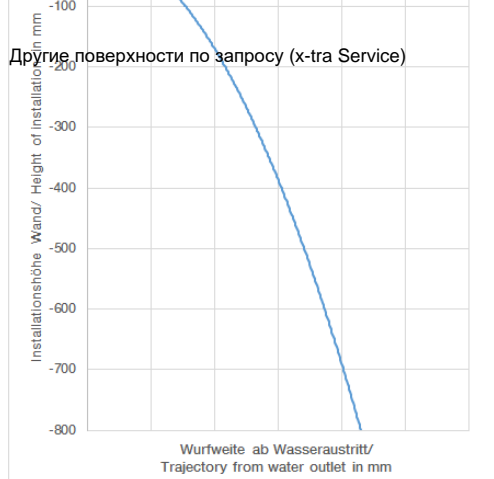

35 948 970 90

крепление напольное
скрытого монтажа -

Спецификация запасных частей