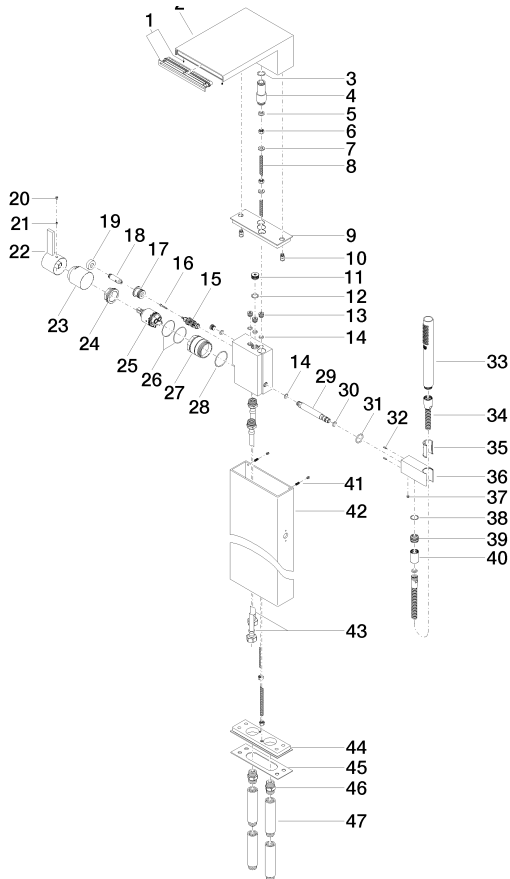

Артикульный номер: 25 963 979-00

№	Артикульный №	Наименование	Расходуемое кол-во
1	90 29 03 059 00 90	Формирователь луча 175 x 20 x 35 мм -	1
2	09 11 74 040-00	Излив 180 x 100 x 265 мм - хром	1
3	09 14 10 010 90	O-Ring EPDM 70 17,0 x 2,0 мм -	2
4	09 24 03 251 90		1
5	09 23 01 057 90	Flow limiter красный 26,5 л/мин. -	1
6	09 23 10 023 90	Крепление M8 -	4
7	09 30 11 045 90	стиральная машина Ø 8,4 -	2
8	09 30 60 026 90	Крепление M8 x 737 мм -	2
9	09 11 02 291-00	Покрытие 177 x 57 x 14 мм - хром	1
10	09 24 05 011 90	ниппель 11 x 11 x 20 мм -	2
11	09 31 20 098 90	Донный клапан M19 x 1 -	1
12	09 14 10 055 90	O-Ring EPDM 70 15,0 x 2,0 мм -	1
13	09 31 20 039 10 90	Донный клапан Ø 14 x 10 мм, M12 x 1 -	4
14	09 14 10 139 90	O-Ring EPDM 70 9,0 x 2,0 мм -	5
15	90 21 34 081 00 90	Переключение 98 x 64 x 64 мм -	1
16	09 30 30 172 90	Крепление M3 x 22 мм -	1
17	09 17 01 210-00	гильза Ø 29 x 21 мм - хром	1
18	09 31 09 141-00	Тяга Ø 13 x 46 мм - хром	1
19	09 20 78 056-00	Ручка Ø 26 x 9 мм - хром	1
20	09 31 20 017 90	Донный клапан -	3
21	09 31 11 099 90	Крепление M4 x 4 -	1
22	09 20 67 007-00	Ручка 50 x 125 x 46 мм - хром	1
23	09 11 02 295-00	чехол Ø 50 x 58 мм - хром	1
24	09 24 04 448 90	Крепление Ø 42 x 17 мм -	1
25	90 15 05 038 00 90	картридж ЕНМ -	1
26	09 14 10 201 90	O-Ring EPDM 70 45,0 x 1,5 мм -	2
27	09 17 01 209 90	гильза Ø 49 x 48 мм -	1
28	09 14 10 210 90	O-Ring EPDM 70 42,0 x 2,0 мм -	1
29	09 24 03 246 90	ниппель Ø 15 x 116 мм -	1
30	09 14 10 008 90	O-Ring 10,0 x 2,0 мм -	1
31	09 14 10 015 90	O-Ring EPDM 70 21,5 x 2,5 мм -	1
32	09 31 11 026 90	Рифленный штифт Ø 5 x 12 мм -	2
33	28 013 979-00	Ручной стержневой душ - хром	1
34	09 30 02 072-00	Металлический шланг для душа 1/2" x 3/8" x 1250 мм - хром	1
35	09 18 40 078 90	Держатель Ø 27,5 x 40,5 мм -	1
36	09 11 03 122 20-00	Держатель 30 x 40,4 x 93 мм - хром	1