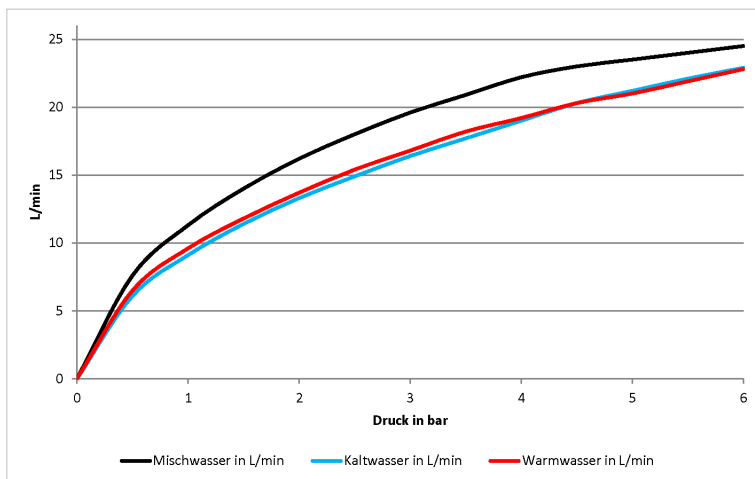

## Ванна - Deque

Смеситель для ванны однорычажный с каскадным изливом для свободностоящего  
 Артикульный номер: 25 963 979-00

- вылет 235 мм
- излив: каскад
- душевой гарнитур со шлангом: нормальная струя
- душевой комплект со шлангом для душа и системой удаления известковых отложений
- держатель для душа
- автоматическое переключение ванна/душ
- общая высота 845 мм
- высота до однорычажного смесителя 604 мм
- высота до аэратора 835 мм
- металлический душевой шланг 1250 мм со встроенной защитой от перекручивания
- расход излива макс. 26,5 л/мин
- расход душевого комплекта макс. 6,8 л/мин
- Группа смесителей согл. DIN 4109: 1
- вертикальная труба черная.

## размерный чертёж

Все величины в мм / дюймах = мм x 0,0394

Ванна - Deque

Смеситель для ванны однорычажный с каскадным изливом для свободностоящего

Артикульный номер: 25 963 979-00

график расхода