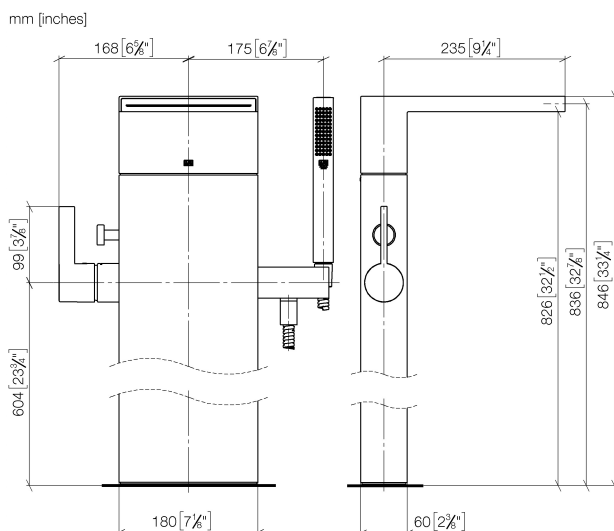

## Ванна - Deque

Смеситель для ванны однорычажный с каскадным изливом для свободностоящего  
 Артикульный номер: 25 963 979-00

- вылет 235 мм
- излив: каскад
- душевой гарнитур со шлангом: нормальная струя
- душевой комплект со шлангом для душа и системой удаления известковых отложений
- держатель для душа
- автоматическое переключение ванна/душ
- общая высота 845 мм
- высота до однорычажного смесителя 604 мм
- высота до аэратора 835 мм
- металлический душевой шланг 1250 мм со встроенной защитой от перекручивания
- расход излива макс. 26,5 л/мин
- расход душевого комплекта макс. 6,8 л/мин
- Группа смесителей согл. DIN 4109: 1
- вертикальная труба черная.

## размерный чертёж

Все величины в мм / дюймах = мм x 0,0394

Ванна - Deque

Смеситель для ванны однорычажный с каскадным изливом для свободностоящего

Артикульный номер: 25 963 979-00

график расхода

## Ванна - Deque

Смеситель для ванны однорычажный с каскадным изливом для свободностоящего

Артикулльный номер: 25 963 979-00