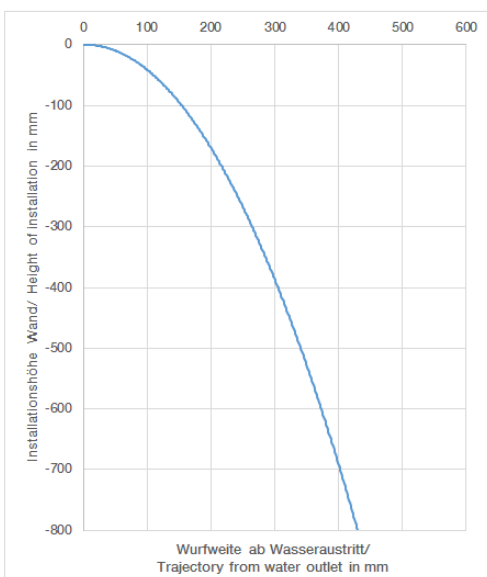

Ванна - Deque

Смеситель для ванны однорычажный с каскадным изливом для свободностоящего

Артикульный номер: 25 963 979-00

график расхода